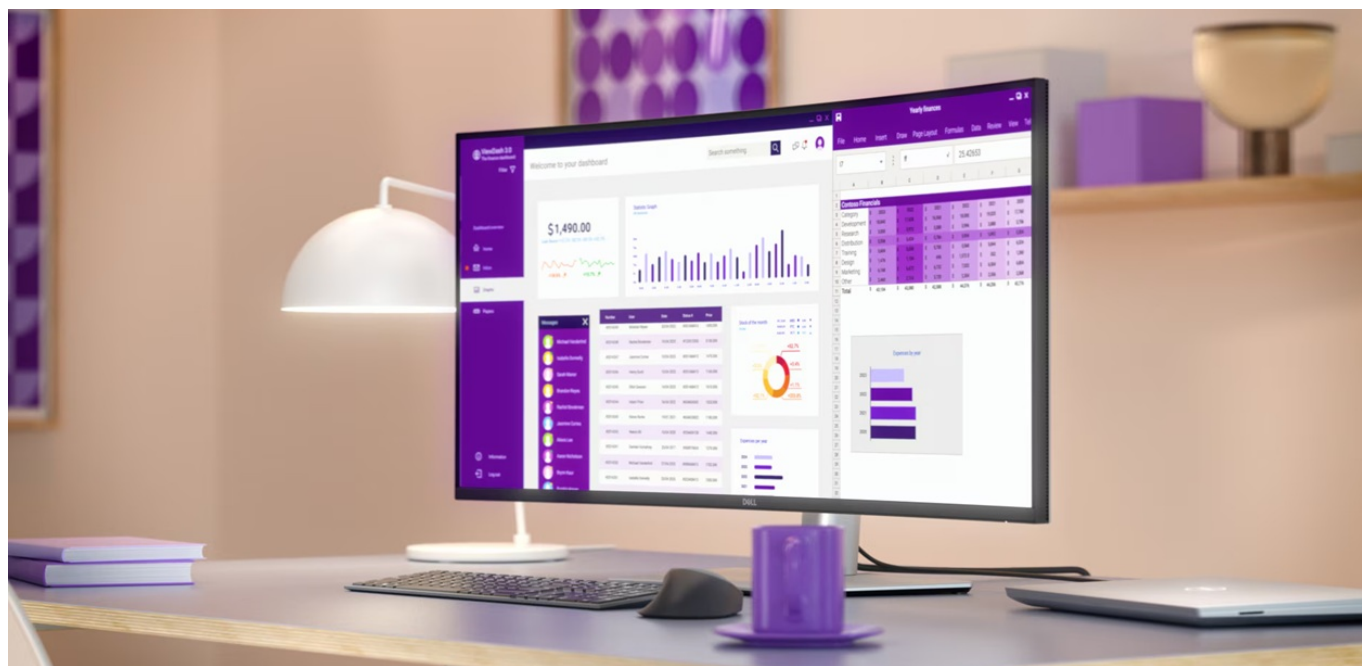

DELL PRO 34 PLUS P3425WE 34,1"Cena celkem: **11 169 Kč****(bez DPH: 9 231 Kč)**Běžná cena: **12 286 Kč**Ušetříte: **1 117 Kč**

Kód zboží: MOND6610

Part No.: 210-BRDR

Záruka: 36 měs.

Stav: Nové zboží

Popis**Monitor Dell Pro 34 Plus P3425WE - takhle se na práci musí**

Prohnutý monitor Dell Pro 34 Plus P3425WE představuje výkon a ultra jemné rozlišení v elegantním designu. **Displej s úhlopříčkou 34,1 palců** vám zprostředkuje optimální plochu pro práci s moderním softwarem, sledování tabulek, dokumentů i multimédií zábavu. Díky **rozlišení WQHD** je monitor Dell Pro 34 Plus P3425WE ideální **pro kreativní činnosti, editaci nebo tvorbu digitálního obsahu**. WQHD rozlišení je zárukou ostrého obrazu, který zachytí všechny detaily, a díky tomu posune pracovní projekty i multimediální zážitky na další úroveň. **Obnovovací frekvence 100 Hz** zajistí méně blikání a více plynulého pohybu bez rušivých vlivů.

**S více porty se to lépe táhne**

Potěší také **bohatá konektivita**, která podpoří flexibilní činnost s celou řadou periferních zařízení a připojení různých zdrojů obrazu. K dispozici jsou porty **HDMI** a **DisplayPort**, nároční uživatelé ocení také přítomnost **USB 3.0** nebo **RJ-45** pro přímý a stabilní Ethernet. Nechybí ani praktické řešení **USB-C**, které vám umožní přenášet data nebo video a kompatibilní zařízení napájet výkonem až 90 W, a to jediným kabelem.

Dell Pro 34 Plus P3425WE

Prohnutý LED monitor s úhlopříčkou **34,1"** nabízí rozlišení **3440 × 1440** bodů s poměrem stran 21 : 9, jasem **350 cd/m²**, dobou odezvy 8 ms, obnovovací frekvencí **100 Hz** a pokrytím 99 % sRGB barevné palety. Příjemné jsou také pozorovací úhly **178° horizontálně i vertikálně**. Pro připojení periférií jsou k dispozici **tři USB 3.0 porty**, ethernetový port **RJ-45** a dva porty **USB-C**, z nichž jeden kromě vysokorychlostního přenosu videa a dat umožňuje napájení připojených zařízení až do 90 W. Zjistíte potěší také výškově nastavitelný podstavec.