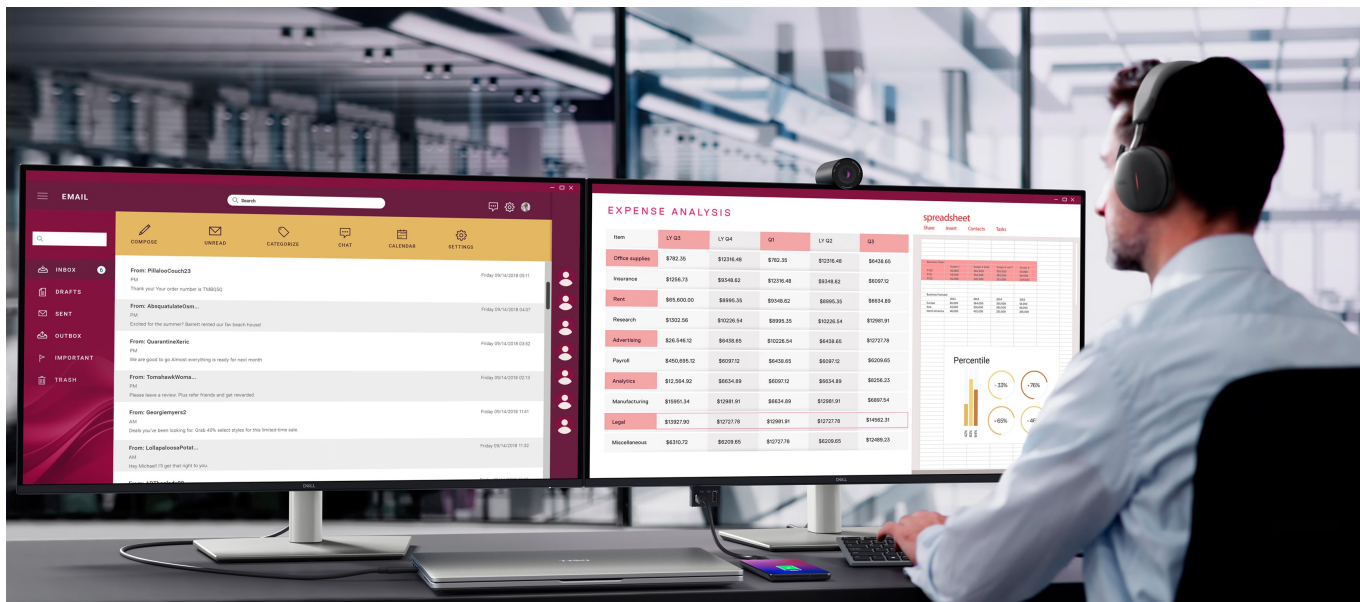

## Monitor Dell Pro 32 Plus P3225DE - takhle se na práci musí

Monitor Dell Pro 32 Plus P3225DE představuje výkon a ultra jemné rozlišení v elegantním designu. **Displej s úhlopříčkou 32 palců** vám zprostředkuje optimální plochu pro práci s moderním softwarem, sledování tabulek, dokumentů i multimédií zábavu. Díky **rozlišení QHD** je monitor Dell Pro 32 Plus P3225QD ideální **pro kreativní činnosti, editaci nebo tvorbu digitálního obsahu**. Quad HD rozlišení produkuje ostrý obraz, který zachytí potřebné detaily, a díky tomu posune vaše pracovní projekty i multimediální zážitky zase o kus dál. **Obnovovací frekvence 100 Hz** zajistí méně blikání a více plynulého pohybu bez rušivých vlivů.

**Výškově nastavitelný stojan s funkcí Pivot** se postará o patřičný komfort a ergonomii během dlouhých hodin práce. Kromě námahy těla snižuje také námahu očí. **Technologie ComfortView Plus** potlačuje intenzitu modrého světla a efektivně chrání váš zrak při dlouhodobém sledování displeje.

### Dell Pro 32 Plus P3225DE

LED monitor s úhlopříčkou **32"** disponující Quad HD rozlišením **2560 × 1440** obrazových bodů s poměrem stran **16 : 9**. Nabízí jas **350 cd/m<sup>2</sup>**, kontrastní poměr **1500 : 1**, 99% pokrytí sRGB, dobu odezvy **5 ms** a obnovovací frekvenci **100 Hz**. Pozorovací úhly **178° horizontálně i vertikálně** zaručí skvělou viditelnost z jakéhokoliv úhlu. K dispozici jsou také **tři porty USB 3.0**, ethernetový port **RJ-45** a dva porty **USB-C**, z nichž jeden kromě vysokorychlostního přenosu videa a dat umožňuje napájení připojených zařízení až do 90 W. Díky technologii **Daisy Chain** lze jednoduše propojit více monitorů a připojit je k počítači jediným kabelem. Potěší také výškově nastavitelný stojan a funkce **Pivot**, která umožňuje otočení