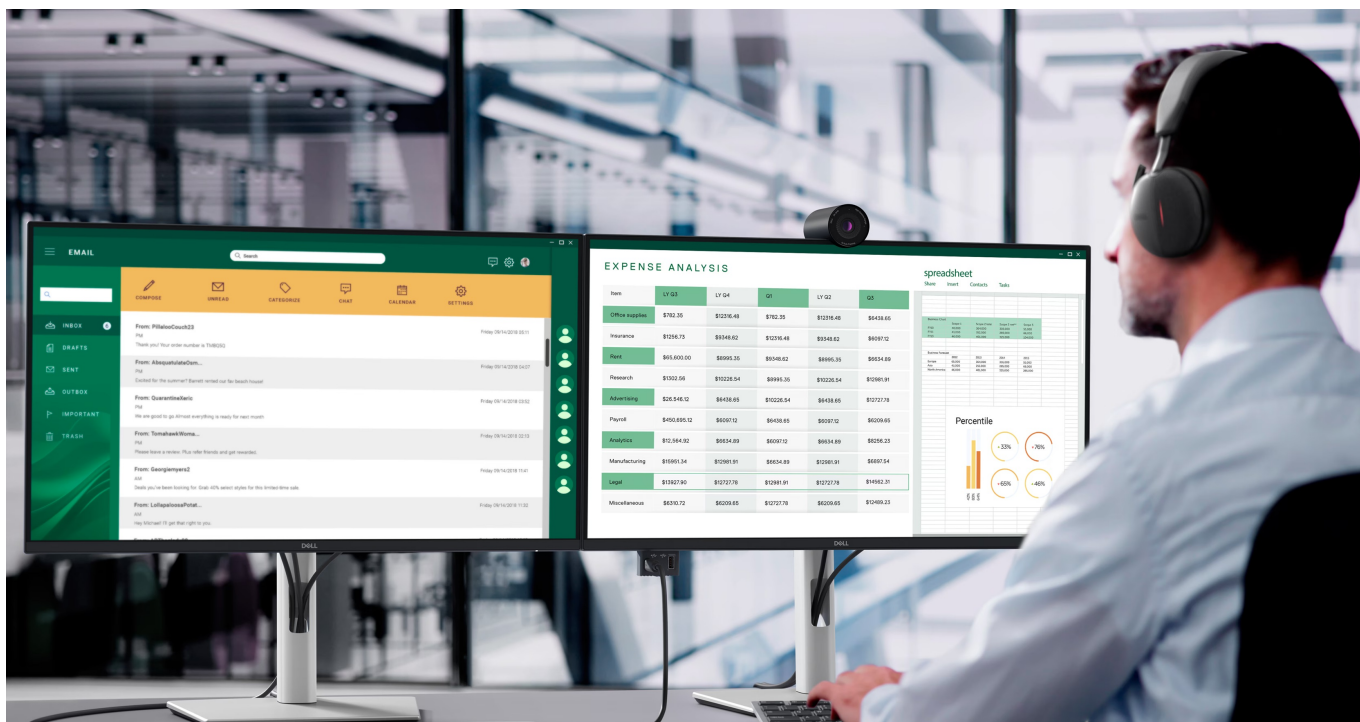

## Dell Pro 24 Plus P2425DE - komfortní pohled na tabulky i multimédia

**Monitor Dell Pro 24 Plus P2425DE** je připraven na jakýkoli úkol. Přináší 24palcový displej, na kterém zobrazíte pracovní povinnosti i multimédia pro každodenní zábavu. Obrazovka nabízí obraz v **QHD rozlišení**, díky čemuž vykresluje obsah ostře a s velkou mírou detailů. **Technologie IPS** zajišťuje široké pozorovací úhly, díky kterým můžete obsah sledovat pohodlně i při pohledu ze stran. Díky **99% pokrytí sRGB** je zajištěno přesné a konzistentní podání barev.

**Technologie Daisy Chain** vám umožní jednoduše propojit více monitorů jediným kabelem a získat enormní plochu pro náročnou práci. **Vylepšený režim ComfortView Plus** snižuje vyzařování modrého světla a přispívá ke komfortnímu sledování obsahu na displeji po celý den. Díky **obnovovací frekvenci 100 Hz** je obraz hladký a bez rušivých vlivů vykresluje i plynulé pohyby. **Výškově nastavitelný stojan s funkcí Pivot** umožní flexibilní přizpůsobení pozice podle vašich požadavků.

## Dell Pro 24 Plus P2425DE

LED monitor s úhlopříčkou **23,8"** disponující Quad HD rozlišením **2560 × 1440** obrazových bodů s poměrem stran **16 : 9**. Nabízí jas **350 cd/m<sup>2</sup>**, kontrastní poměr **1500 : 1**, 99% pokrytí sRGB, dobu odezvy **5 ms** a obnovovací frekvenci **100 Hz**. Pozorovací úhly **178° horizontálně i vertikálně** zaručí skvělou viditelnost z jakéhokoliv úhlu. K dispozici jsou také **tři porty USB 3.0**, ethernetový port **RJ-45** a dva porty **USB-C**, z nichž jeden kromě vysokorychlostního přenosu videa a dat umožňuje napájení připojených zařízení až do 90 W. Díky technologii **Daisy Chain** lze jednoduše propojit více monitorů a připojit je k počítači jediným kabelem. Potěší také výškově nastavitelný stojan a funkce **Pivot**, která umožňuje otočení obrazovky o 90°.