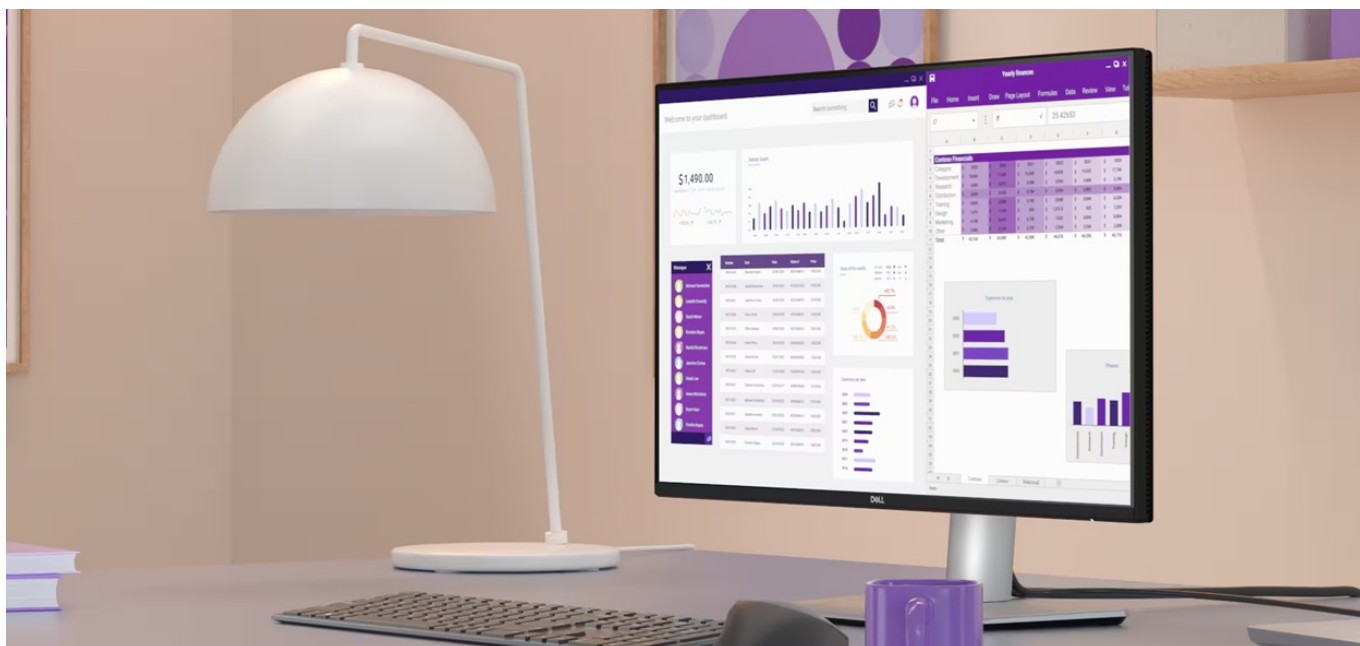

Popis

Dell Pro 24 Plus P2425D - komfortní pohled na tabulky i multimédia

Monitor Dell Pro 24 Plus P2425D je připraven na jakýkoli úkol. Přináší 24palcový displej, na kterém zobrazíte pracovní povinnosti i multimédia pro každodenní zábavu. Obrazovka nabízí obraz v **QHD rozlišení**, díky čemuž vykresluje obsah ostře a s velkou mírou detailů. **Technologie IPS** zajišťuje široké pozorovací úhly, díky kterým můžete obsah sledovat pohodlně i při pohledu ze stran. Díky **99% pokrytí sRGB** je zajištěno přesné a konzistentní podání barev.

Vylepšený režim ComfortView Plus snižuje vyzařování modrého světla a přispívá ke komfortnímu sledování obsahu na displeji po celý den. Díky **obnovovací frekvenci 100 Hz** je obraz hladký a bez rušivých vlivů vykresluje i plynulé pohyby. **Výškově nastavitelný stojan s funkcí Pivot** umožní flexibilní přizpůsobení pozice podle vašich požadavků.

Dell Pro 24 Plus P2425D

LED monitor s úhlopříčkou **23,8"** disponující Quad HD rozlišením **2560 × 1440** obrazových bodů s poměrem stran **16 : 9**. Nabízí jas **350 cd/m²**, kontrastní poměr **1500 : 1**, 99% pokrytí sRGB, dobu odezvy **5 ms** a obnovovací frekvenci **100 Hz**. Pozorovací úhly **178° horizontálně i vertikálně** zaručí skvělou viditelnost z jakéhokoliv úhlu. K dispozici jsou také **tři porty USB 3.0** a port **USB-C**, který umožňuje napájení připojených zařízení až do 15 W. Potěší také výškově nastavitelný stojan a funkce **Pivot**, která umožňuje otočení obrazovky o 90°.

ZÁKLADNÍ SPECIFIKACE

Typ panelu: IPS

Úhlopříčka: 23,8"

Poměr stran: 16 : 9

Rozlišení: 2560 × 1440 px

Kontrastní poměr: 1500 : 1

Doba odezvy: 5 ms

Rozhraní: 1× HDMI, 1× DisplayPort, 3× USB 3.2 Gen1 (USB 3.0), 1× USB-C 3.2 Gen1, 1× USB-B