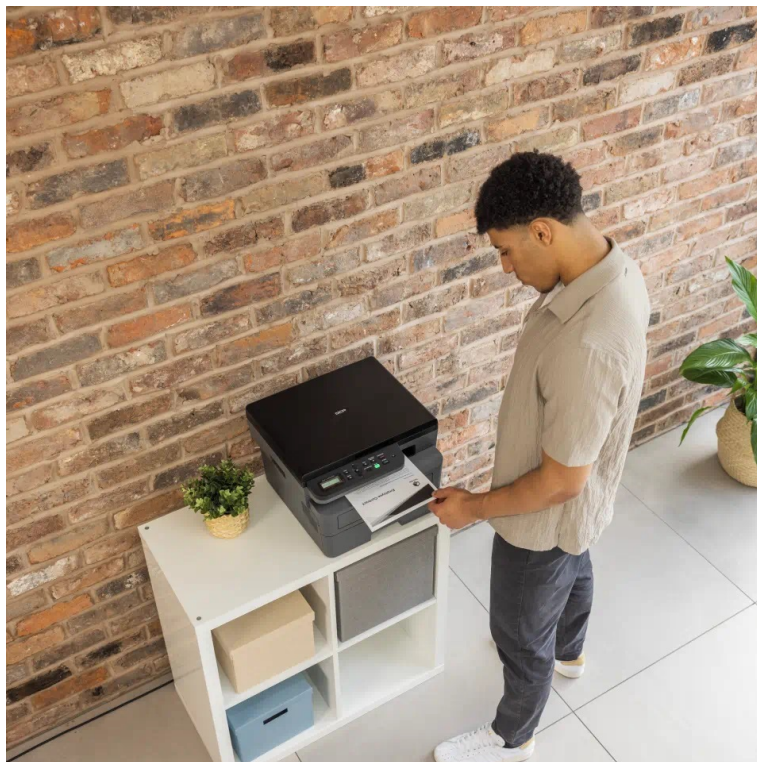

Stav: Nové zboží

Popis

Brother DCP-L2622DW - buďte produktivní s oboustranným tiskem

Multifunkční tiskárna Brother DCP-L2622DW nabízí klíčové funkce pro chod firemní kanceláře nebo menší pracovní skupiny. Tiskárna v sobě integruje také **kopírku** a **skener**, takže s jedním zařízením obsáhnete veškerou každodenní agendu. Díky **rychlosti tisku až 34 stran za minutu** podporuje svižnou produkci dokumentů.

Ve spojení s funkcí **automatického oboustranného tisku** šetří čas, peníze a zvyšuje pracovní efektivitu. Snadné a intuitivní ovládání zajišťuje **LCD displej s tlačítky**. Pro drátové připojení slouží rozhraní **USB**. Pro bezdrátovou konektivitu pak slouží **Wi-Fi**, se kterou je integrace do firemní sítě ještě jednodušší.

Brother DCP-L2622DW

Multifunkční černobílá laserová tiskárna formátu **A4** nabízející rozlišení tisku **1200 × 1200 DPI** a rychlost tisku až 34 stran za minutu. Disponuje vestavěným skenerem s rozlišením až **1200 × 1200 DPI**. Potěší též **automatický duplexní tisk** s rychlostí až 16 stran za minutu. Vybavena je zásobníkem papíru s kapacitou **250 listů**. Ovládání je velmi snadné díky **dvouřádkovému LCD** displeji s tlačítky. Tiskárnu je možné připojit jak drátově přes **USB**, tak bezdrátově pomocí **Wi-Fi**.