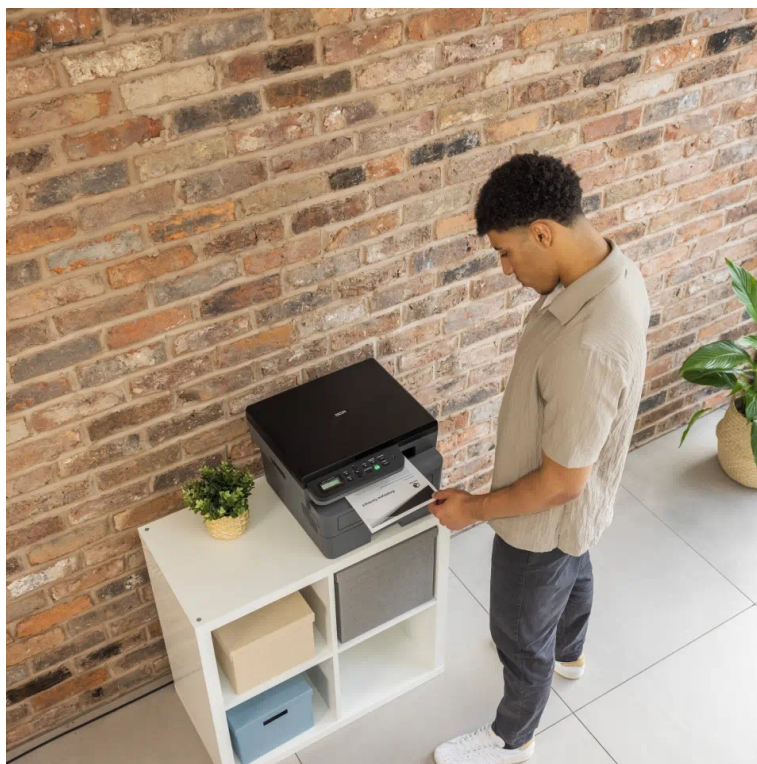

Multifunkční tiskárna Brother DCP-L2600D nabízí klíčové funkce pro chod firemní kanceláře nebo menší pracovní skupiny. Tiskárna v sobě integruje také **kopírku** a **skener**, takže s jedním zařízením obsáhnete veškerou každodenní agendu. Díky **rychlosti tisku až 34 stran za minutu** podporuje svižnou produkci dokumentů. Ve spojení s funkcí **automatického oboustranného tisku** šetří čas, peníze a zvyšuje pracovní efektivitu. Snadné a intuitivní ovládání zajišťuje **LCD displej s tlačítky**. Pro drátové připojení slouží rozhraní **USB**.