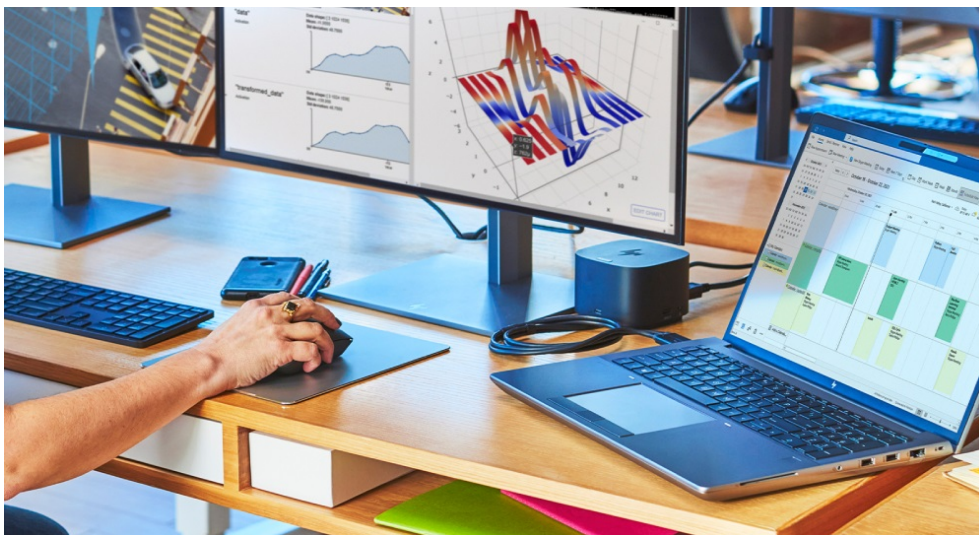

### Notebook HP ZBook Fury 16 G11 - má na starosti ty nejnáročnější projekty

**HP ZBook Fury 16 G11** představuje další generaci pracovních stanic, které se vměstnají do rozměrů notebooku. Tento model ve velmi výkonné konfiguraci je určen pro náročnou pracovní činnost a provoz profesionálního softwaru. Je osazen procesorem **Intel Core i9 čtrnácté generace** a ve spojení s **kolosální 128GB RAM typu DDR5** se vyrovná i s **bezprecedentním multitaskingem**. Výpočetní výkon doplňuje dedikovaná grafická karta **NVIDIA RTX 5000** pro provoz veškerého grafického softwaru a úkony, jako renderování, design, editace a další činnosti spojené s vašimi projekty.

Ve výbavě naleznete například **čtečku otisku prstů** pro rychlé a bezpečné přihlášení vaší osoby a ochranu citlivých dat. Nechybí **5Mpx IR webkamera** či **čtečka Smart karet**. O kvalitní audio se starají **reproduktory Poly Studio**, samozřejmostí je také bohatá konektivita pro zvýšenou flexibilitu a práci s periferními zařízeními. Náročné aplikace a objemné soubory otevřete během okamžiku díky **SSD jednotce s velkou kapacitou úložiště 2 TB**. 120Hz displej s úhlopříčkou 16 palců a **WQUXGA rozlišení** pokrývá **100 % DCI-P3 barevného spektra**, a tak na velké ploše zobrazíte v potřebné kvalitě a bohatých barvách.

## HP ZBook Fury 16 G11

Základem notebooku je 24jádrový procesor **Intel Core i9-14900HX**, pracující na frekvenci 2,2 GHz, doplněný **128 GB** operační paměti. Vybaven je **16"** matným displejem s **WQUXGA** rozlišením 3840 x 2400 bodů a obnovovací frekvencí **120 Hz**. Obrazová data má na starosti grafická karta **NVIDIA RTX 5000** se 16 GB vlastní paměti. Pro data je k dispozici **SSD disk** s kapacitou **2 TB**. Vybaven je 5Mpx IR webkamerou, **čtečkou otisku prstů**, čtečkou čipových karet a podsvícenou klávesnicí. Samozřejmostí je bezdrátové připojení **Wi-Fi a Bluetooth**. Notebook je dodáván s předinstalovaným operačním systémem **Windows 11 Pro**.