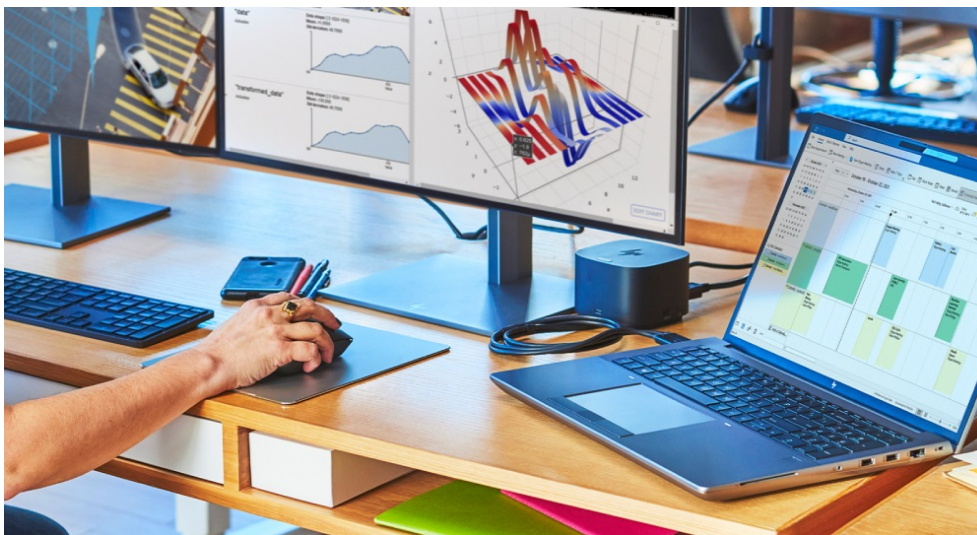

HP ZBook Fury 16 G11 představuje další generaci pracovních stanic, které se vměstnají do rozměrů notebooku. Tento model ve velmi výkonné konfiguraci je určen pro náročnou pracovní činnost a provoz profesionálního softwaru. Je osazen procesorem **Intel Core i7 čtrnácté generace** a ve spojení s **obří 32GB RAM typu DDR5** se vyrovná i s **extrémním multitaskingem**. Výpočetní výkon doplňuje dedikovaná grafická karta **NVIDIA RTX 1000** pro provoz pokročilého grafického softwaru a úkony, jako renderování, design, editace a další činnosti spojené s vašimi projekty.

Ve výbavě naleznete například **čtečku otisku prstů** pro rychlé a bezpečné přihlášení vaší osoby a ochranu citlivých dat. Nechybí **5Mpx IR webkamera** či **čtečka Smart karet**. O kvalitní audio se starají **reproduktory Poly Studio**, samozřejmě je také bohatá konektivita pro zvýšenou flexibilitu a práci s periferními zařízeními. Náročné aplikace a objemné soubory otevřete během okamžiku díky **SSD jednotce s velkou kapacitou úložiště 1 TB**. Displej s úhlopříčkou 16 palců a **WUXGA rozlišení** pokrývá **100 % sRGB barevného spektra**, a tak na velké ploše zobrazíte v potřebné kvalitě a bohatých barvách.

HP ZBook Fury 16 G11

Základem notebooku je 20jádrový procesor **Intel Core i7-14700HX**, pracující na frekvenci 2,1 GHz, doplněný **32 GB** operační paměti. Vybaven je **16"** matným displejem s **WUXGA** rozlišením 1920 x 1200 bodů. Obrazová data má na starosti grafická karta **NVIDIA RTX 1000** se 6 GB vlastní paměti. Pro data je k dispozici **SSD disk** s kapacitou **1 TB**. Vybaven je 5Mpx IR webkamerou, **čtečkou otisku prstů**, čtečkou čipových karet a podsvícenou klávesnicí. Samozřejmostí je bezdrátové připojení **Wi-Fi a Bluetooth**. Notebook je dodáván s předinstalovaným operačním systémem **Windows 11 Pro**.