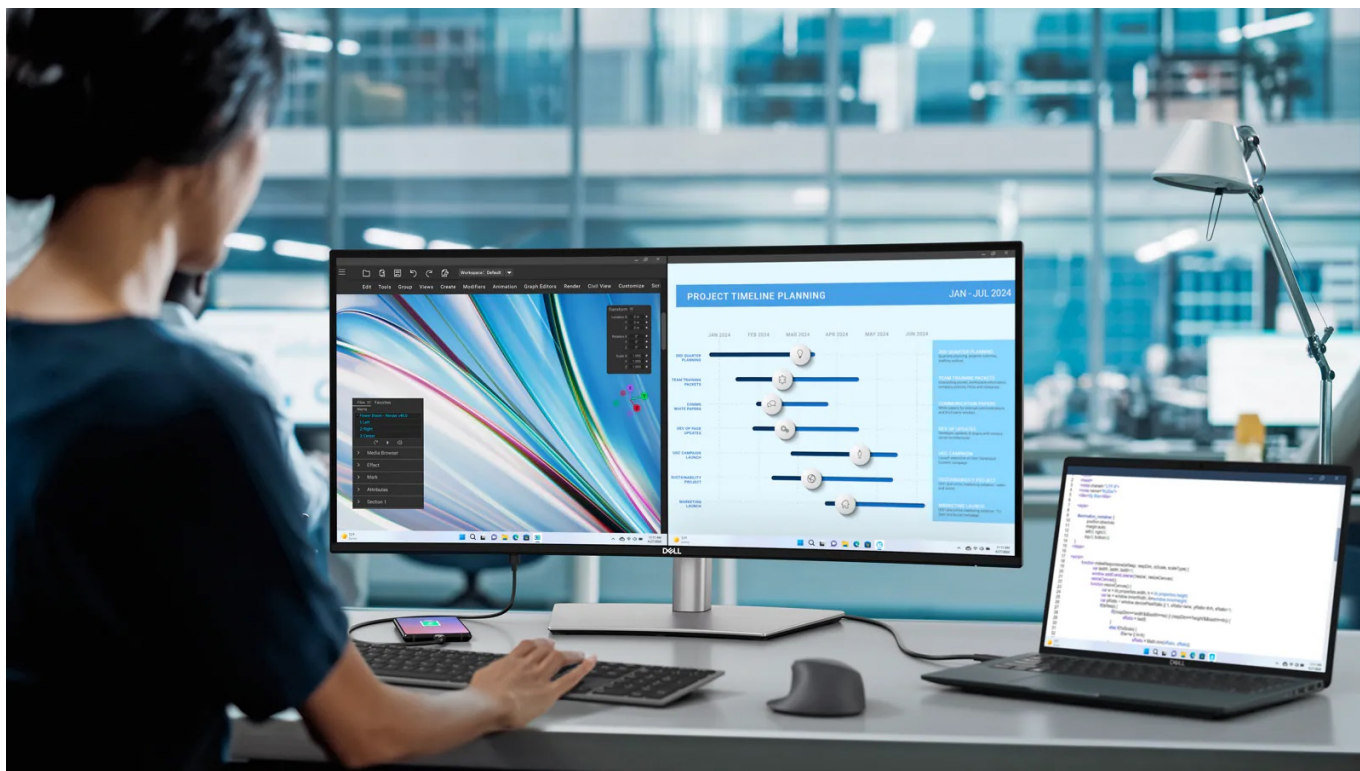

Popis**Monitor Dell UltraSharp U3425WE - rozsáhlý displej pro vaše projekty**

Monitor Dell UltraSharp U3425WE s prohnutým displejem, který vám zprostředkuje hluboké vizuální zážitky. Ultraširoká zakřivená obrazovka podporuje přirozené zorné pole, a tak je sledování obsahu příjemnější a méně namáhavé pro vaše oči. Díky **WQHD rozlišení** je obraz ostrý a plný detailů, které oceníte jak při náročné práci, tak multimediální zábavě. Ve spojení s **obřím 34,14" displejem** uvidíte nejenom více detailů, ale také získáte velký prostor pro činnost s rozmanitým softwarem, rozdělení obrazovky nebo zpracování více úloh najednou při **multitaskingu**.

Vylepšená technologie ComfortView Plus snižuje intenzitu modrého světla a zajistí kontinuální ochranu očí a pohodlí po celý den. Monitor Dell UltraSharp U3425WE nabízí **rozsáhlou konektivitu**, díky které připojíte všechna periferní zařízení a výrazně navýšíte pracovní flexibilitu. Obsahuje rozhraní **Thunderbolt 4** pro napájení zařízení, 3 porty USB-C, 5 portů USB 3.1 (3.2 Gen 2). Pro on-line konektivitu je k dispozici **2.5G Ethernet RJ-45 port**.

Dell UltraSharp U3425WE

Prohnutý LED monitor s úhlopříčkou **34,14"** disponující rozlišením **3440 x 1440** obrazových bodů s poměrem stran **21 : 9**. Nabízí jas **300 cd/m²**, kontrastní poměr **2000 : 1**, dobu odezvy **5 ms**, obnovovací frekvenci až **120 Hz** a **98% DCI-P3** pokrytí barevné palety. Pozorovací úhly **178° horizontálně i vertikálně** zaručí skvělou viditelnost z jakéhokoli úhlu. K dispozici je také 2.5G Ethernet **RJ-45** port, **5 portů USB 3.1 (3.2 Gen 2)**, **3 porty USB-C** a **2 Thunderbolt 4** porty, z nichž jeden kromě vysokorychlostního přenosu videa a dat umožňuje napájení připojených zařízení až do 90 W. Zajistí také potěší otočný podstavec a **výšková stavitelnost**. Ozvučení mají na starost vestavěné stereo **reproduktory** s celkovým výkonem