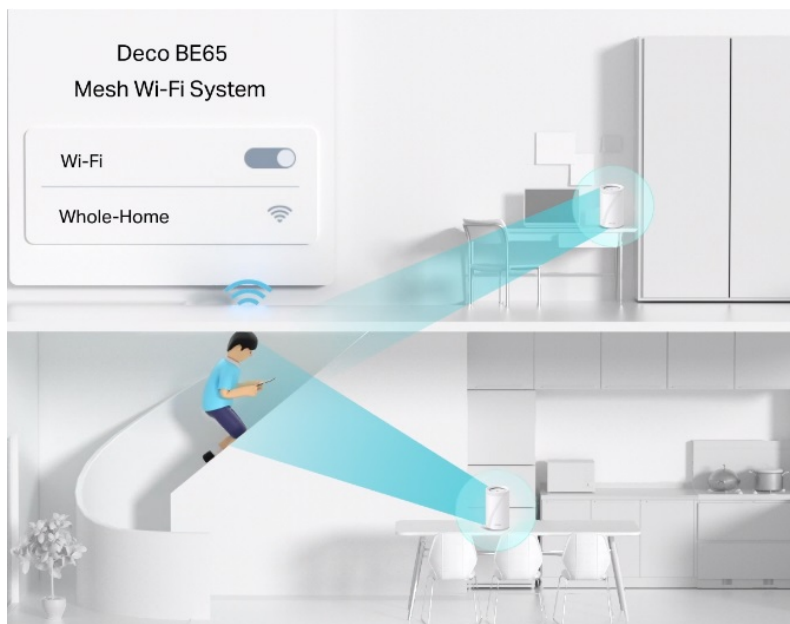

Access point TP-Link Deco BE65 v provedení tzv. Mesh systému umožní **celoplošné pokrytí domácnosti Wi-Fi signálem**. Představuje zcela nové možnosti bezdrátové sítě, která staví na špičkové výkonu, propustnosti, ochraně proti rušení a v neposlední řadě také na vyšší efektivitě datových přenosů.

Podporuje **3pásmovou Wi-Fi** a **nejnovější standard Wi-Fi 7**, který vám zprostředkuje možnosti sítě naplno, respektive plnou rychlostí. Bezprecedentní tempo vám umožní využívat multigigabitové připojení v celé domácnosti. **Čtveřice portů 2,5 Gb/s portů** se postará o výrazně svižnější domácí internet, ať už používáte desktop, notebook nebo třeba chytrou 4K televizi. Port **USB 3.0** se uplatní při budoucím rozšíření domácí sítě.

Nekompromisní připojení v každé situaci

Technologie Wi-Fi 7 MLO razantně zvyšuje rychlost datových přenosů u bezdrátového i kabelového připojení. Díky tomu se můžete těšit ze silnější a flexibilní konektivity na svých zařízeních. Pro větší míru zabezpečení lze v rámci **Access pointu TP-Link Deco BE65** vytvořit soukromou IoT síť přímo pro vaši domácnost. Samostatné Mesh jednotky umožňují přepínání mezi zařízeními, takže se můžete volně pohybovat po místnosti a při tom nerušeně sledovat streamovaný obsah. Nastavení a správu přístroje **TP-Link Deco BE65** máte pod kontrolou pomocí uživatelsky přívětivé **aplikace TP-Link Deco**.

TP-Link Deco BE65 2 ks

Deco BE65 využívá systém více jednotek k dosažení bezproblémového celoplošného Wi-Fi pokrytí - **eliminuje slabé oblasti signálu** jednou provždy! Pro pokrytí menších oblastí může jednotka fungovat i samostatně. Díky pokročilé technologii **Deco Mesh** spolupracují jednotky na vytvoření jednotné sítě s jediným názvem sítě.