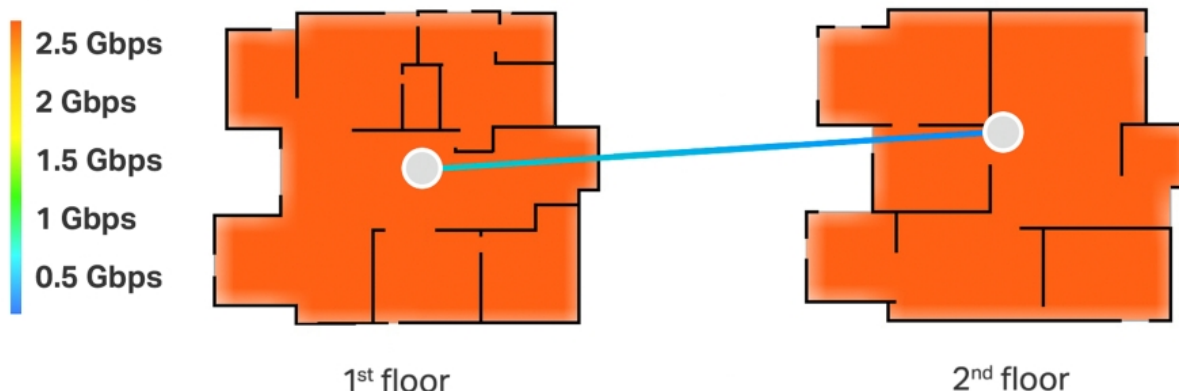

sítě s každou jednotkou, což přispívá ke zvýšení celkové propustnosti a snížení latence v síti.

- **Multi-Link Operation (MLO):** Umožňuje zařízením současně odesílat a přijímat data napříč různými frekvenčními pásmy a kanály, což zvyšuje propustnost, snižuje latenci a zlepšuje spolehlivost připojení.
- **320MHz kanály** - Zdvojnásobte šířku pásma pro mnohem více současných přenosů při nejvyšší možné rychlosti.
- **Operuje v pásmu 6 GHz:** Díky využití zcela nového spektra minimalizuje zahlcení sítě, což zaručuje spolehlivé a vysokorychlostní připojení.
- **TP-Link HomeShield:** Poskytuje komplexní ochranu sítě, rodičovskou kontrolu a zabezpečení IoT v reálném čase.
- **Univerzální kompatibilita** - Zpětná kompatibilita se všemi generacemi Wi-Fi připojení a podpora všech poskytovatelů internetového připojení (ISP) a modemů.

Wi-Fi 7
Třípásmová Wi-Fi 7 síť
s rychlostí až **9214 Mb/s**

Opravdová **multigigabitová** Wi-Fi mesh síť pro celou domácnost

Kombinované bezdrátové a kabelové zpětné připojení

TP-Link HomeShield

Špičkové **2.5G** kabelové a bezdrátové připojení

Připojení více než **200** zařízení

Plynulé přepínání mezi jednotkami řízené AI

Šířka pásma až 320 MHz

Multi-Link Operation

4K-QAM

Multigigabitové připojení v celé domácnosti

S Deco BE65 bude většina plochy domu pokryta rychlostí připojení 2,5 Gb/s, na okrajích domu se rychlost připojení bude pohybovat okolo 2 Gb/s.

2.5 Gbps Wired Backhaul

4,600 sq. ft. | 2 Floors | 5 Bedrooms

Tested with 2×2 MLO-compatible clients

Rychlé 2,5 Gb/s kabelové připojení a USB 3.0

Čtyři porty s rychlostí 2,5 Gb/s přenášejí domácí internetové připojení na vyšší úroveň, přičemž kabelové připojení dosahuje až 2,5krát vyšších rychlostí než standardní gigabitový ethernetový port. Díky dalšímu portu USB 3.0 je zařízení Deco BE65