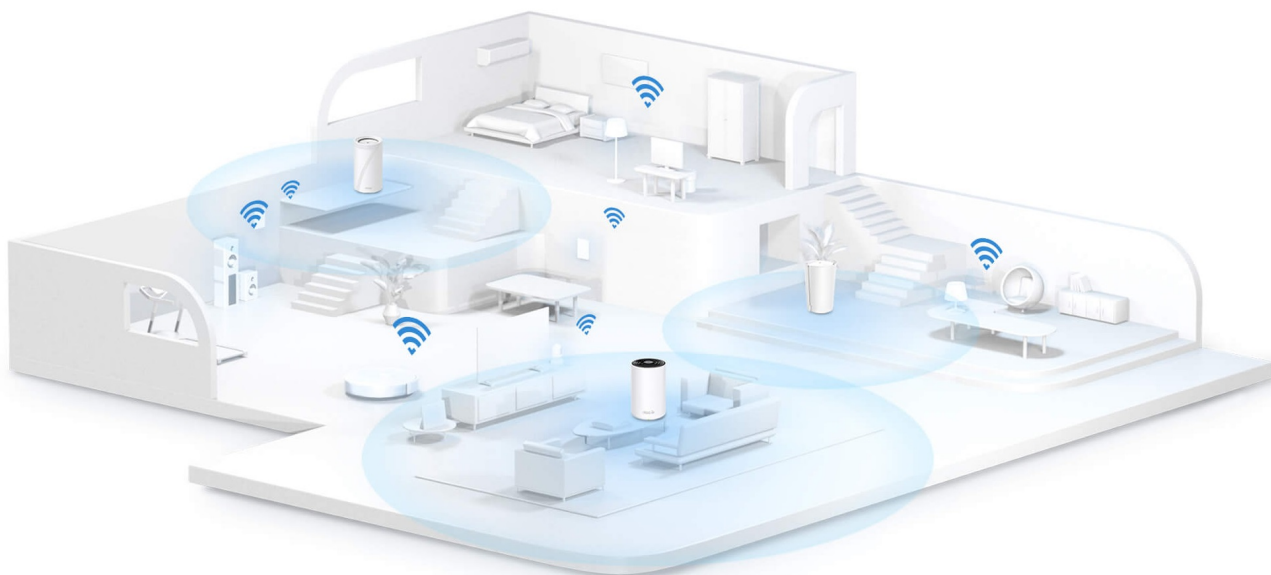

Access point TP-Link Deco BE65 v provedení tzv. Mesh systému umožní **celoplošné pokrytí domácnosti Wi-Fi signálem**. Představuje zcela nové možnosti bezdrátové sítě, která staví na špičkové výkonu, propustnosti, ochraně proti rušení a v neposlední řadě také na vyšší efektivitě datových přenosů.

Podporuje **3pásmovou Wi-Fi** a **nejnovější standard Wi-Fi 7**, který vám zprostředkuje možnosti sítě naplno, respektive plnou rychlostí. Bezprecedentní tempo vám umožní využívat multigigabitové připojení v celé domácnosti. **Čtveřice portů 2,5 Gb/s portů** se postará o výrazně svižnější domácí internet, ať už používáte desktop, notebook nebo třeba chytrou 4K televizi. Port **USB 3.0** se uplatní při budoucím rozšíření domácí sítě.

Nekompromisní připojení v každé situaci

Technologie Wi-Fi 7 MLO razantně zvyšuje rychlost datových přenosů u bezdrátového i kabelového připojení. Díky tomu se můžete těšit ze silnější a flexibilní konektivity na svých zařízeních. Pro větší míru zabezpečení lze v rámci **Access pointu TP-Link Deco BE65** vytvořit soukromou IoT síť přímo pro vaši domácnost. Samostatné Mesh jednotky umožňují přepínání mezi zařízeními, takže se můžete volně pohybovat po místnosti a při tom nerušeně sledovat streamovaný obsah. Nastavení a správu přístroje **TP-Link Deco BE65** máte pod kontrolou pomocí uživatelsky přívětivé **aplikace TP-Link Deco**.

TP-Link Deco BE65 2 ks

Deco BE65 využívá systém více jednotek k dosažení bezproblémového celoplošného Wi-Fi pokrytí - **eliminuje slabé oblasti signálu** jednou provždy! Pro pokrytí menších oblastí může jednotka fungovat i samostatně. Díky pokročilé technologii **Deco Mesh** spolupracují jednotky na vytvoření jednotné sítě s jediným názvem sítě.