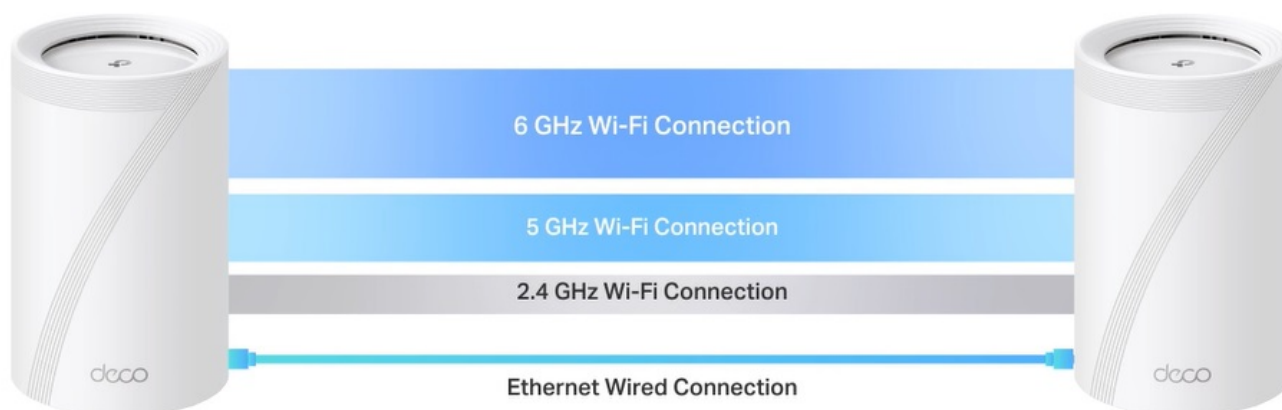

Access point TP-Link Deco BE65 v provedení tzv. Mesh systému umožní **celoplošné pokrytí domácnosti Wi-Fi signálem**. Představuje zcela nové možnosti bezdrátové sítě, která staví na špičkové výkonu, propustnosti, ochraně proti rušení a v neposlední řadě také na vyšší efektivitě datových přenosů.

Podporuje **3pásmovou Wi-Fi** a **nejnovější standard Wi-Fi 7**, který vám zprostředkuje možnosti sítě naplno, respektive plnou rychlostí. Bezprecedentní tempo vám umožní využívat multigigabitové připojení v celé domácnosti. **Čtveřice portů 2,5 Gb/s portů** se postará o výrazně svižnější domácí internet, ať už používáte desktop, notebook nebo třeba chytrou 4K televizi. Port **USB 3.0** se uplatní při budoucím rozšíření domácí sítě.

TP-Link Deco BE65 2 ks

Deco BE65 využívá systém více jednotek k dosažení bezproblémového celoplošného Wi-Fi pokrytí - **eliminuje slabé oblasti signálu** jednou provždy! Pro pokrytí menších oblastí může jednotka fungovat i samostatně. Díky pokročilé technologii **Deco Mesh** spolupracují jednotky na vytvoření jednotné sítě s jediným názvem sítě.

Systém jednotek Deco BE65 poskytuje rychlé a stabilní spojení rychlostí **až 9214 Mb/s** s podporou standardu **802.11be (Wi-Fi 7)** a je tak ideální pro pokrytí celé domácnosti bezdrátovým signálem (součástí balení jsou 2 jednotky). Mezi další výhody patří také **kompatibilita s hlasovým ovládáním Amazon Alexa a systémem Google Home**.