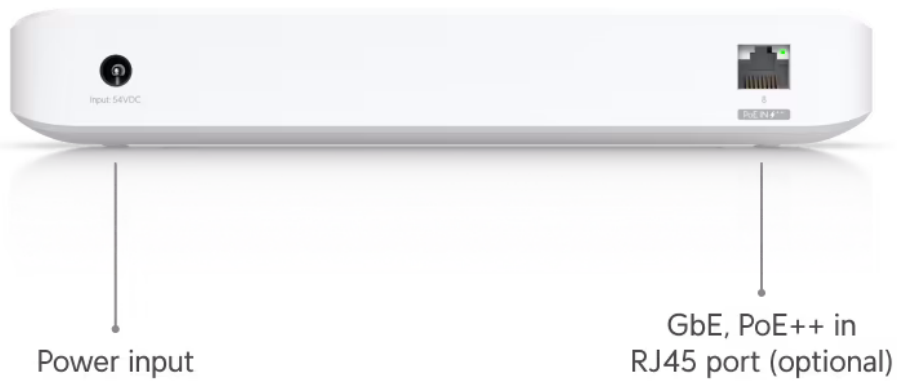

UniFi Switch Ultra je osazen **sedmi výstupními GbE PoE+ RJ-45 porty a jedním vstupním GbE PoE++ RJ-45 portem**. Jedná se o **L2 switch** s celkovou kapacitou **16 Gbps**, neblokovanou **propustností 8 Gbps** a PoE budgetem až **202 W** (v závislosti na typu napájení). Switch lze napájet buď přes DC konektor (54 V DC), nebo přes PoE++ (802.3at/bt) vstup na zadní straně. Díky přiloženému držáku jej lze snadno upevnit na stěnu.

Součástí balení je 60W napájecí adaptér.

- 7x GbE RJ-45 PoE+ výstup
- 1x GbE RJ-45 PoE++ vstup
- 42 W PoE budget (vstup PoE++)
- 52 W PoE budget (napájecí adaptér)
- Možnost montáže na stěnu (montážní sada je součástí)

Poznámka:

Switch nepodporuje agregaci portů LACP a STP/RSTP

ZÁKLADNÍ SPECIFIKACE

Porty: 1× GbE RJ-45 PoE++, 7× GbE RJ-45 PoE+

Kapacita switche: 16 Gbps

Celková neblokující propustnost: 8 Gbps

Podpora PoE: ano (802.3af/at/bt, 52 W PoE budget)

Rozměry: 203 × 76 × 33 mm

Hmotnost: 320 g

Manuál (montážní návod):

[Ubiquiti UniFi Switch Ultra](#)

* With the included AC power adapter.