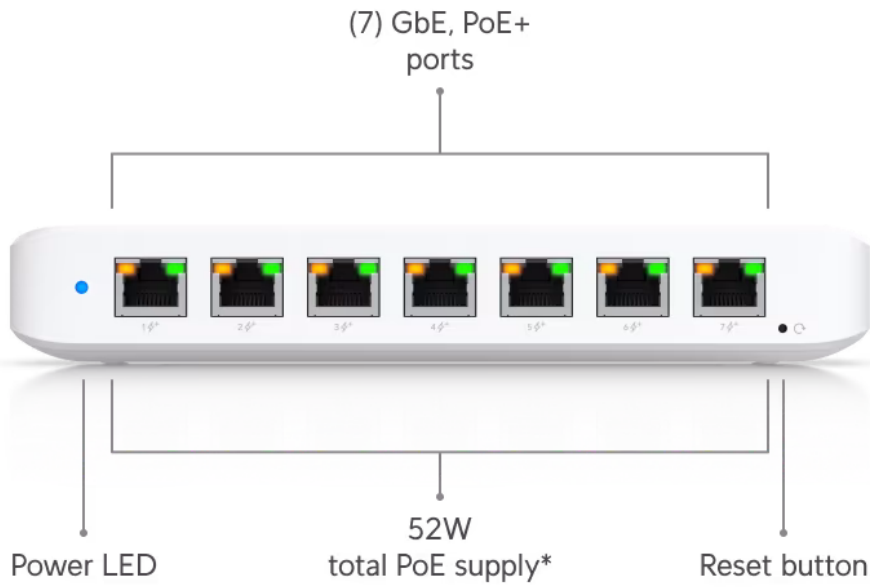

UniFi Switch Ultra je osazen **sedmi výstupními GbE PoE+ RJ-45 porty a jedním vstupním GbE PoE++ RJ-45 portem**. Jedná se o **L2 switch** s celkovou kapacitou **16 Gbps**, neblokovanou **propustností 8 Gbps** a PoE budgetem až **202 W** (v závislosti na typu napájení). Switch lze napájet buď přes DC konektor (54 V DC), nebo přes PoE++ (802.3at/bt) vstup na zadní straně. Díky přiloženému držáku jej lze snadno upevnit na stěnu.

Součástí balení je 60W napájecí adaptér.

- 7x GbE RJ-45 PoE+ výstup
- 1x GbE RJ-45 PoE++ vstup
- 42 W PoE budget (vstup PoE++)
- 52 W PoE budget (napájecí adaptér)
- Možnost montáže na stěnu (montážní sada je součástí)

Poznámka:

Switch nepodporuje agregaci portů LACP a STP/RSTP

ZÁKLADNÍ SPECIFIKACE

Porty: 1× GbE RJ-45 PoE++, 7× GbE RJ-45 PoE+

Kapacita switche: 16 Gbps

Celková neblokující propustnost: 8 Gbps

Podpora PoE: ano (802.3af/at/bt, 52 W PoE budget)

Rozměry: 203 × 76 × 33 mm

Hmotnost: 320 g

Manuál (montážní návod):

[Ubiquiti UniFi Switch Ultra](#)

* With the included AC power adapter.