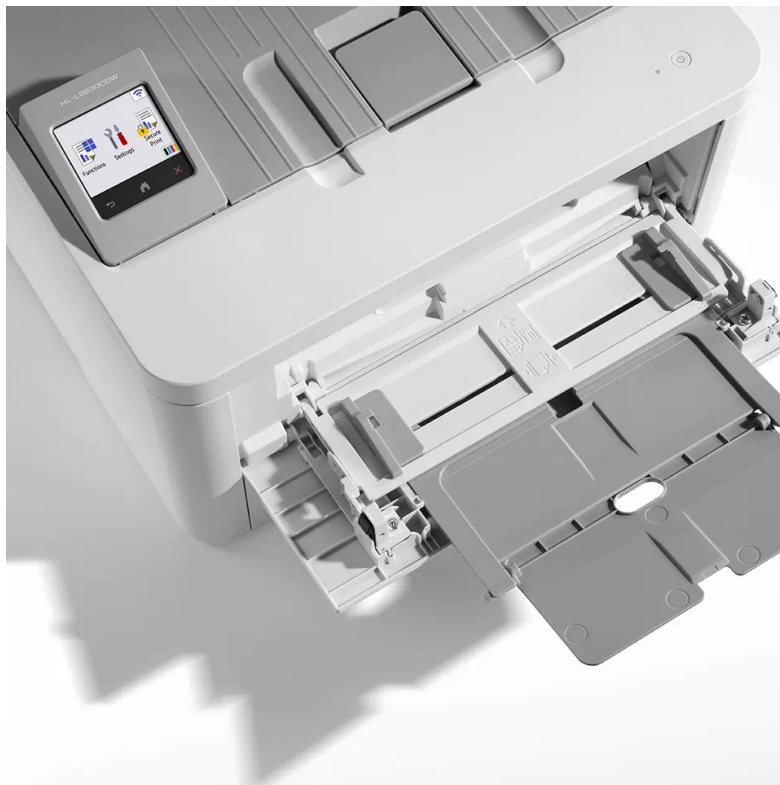

## BROTHER HL-L8230CDW

Cena celkem:	<b>7 726 Kč</b> <b>(bez DPH: 6 385 Kč)</b>
Běžná cena:	<b>8 498 Kč</b>
Ušetříte:	<b>773 Kč</b>
Kód zboží:	TISB426
Part No.:	HLL8230CDWYJ1
Záruka:	24 měs.
Stav:	Nové zboží

### Tiskárna Brother HL-L8230CDW - nastavena na firemní provoz

**Barevná LED tiskárna Brother HL-L8230CDW**, která šetří místem i časem. Je navržena pro kvalitní a rychlý tisk tempem **až 30 stran za minutu**. Díky tomu podpoří bezproblémový chod kanceláře i pracovní skupiny. Je rovněž vhodná do domácnosti. **Pro bezdrátové připojení slouží rozhraní Wi-Fi**. Po snadné integraci do sítě můžete tiskárnu **Brother HL-L8230CDW** pohodlně ovládat pomocí **dotykového LCD displeje**. Mezi funkce, které šetří čas a snižují provozní náklady, patří funkce **automatického oboustranného tisku**. Během okamžiku a bez postávání před tiskárnou máte dokumenty připravené. Stačí je jen sebrat.

### Brother HL-L8230CDW

Barevná **LED** tiskárna formátu **A4** nabízející rozlišení tisku **600 × 600 DPI** a rychlost tisku až 30 stran za minutu černobíle i barevně. Vybavena je zásobníkem papíru s kapacitou **250 listů**. Potěší též **automatický duplexní tisk** s rychlostí až 12 stran za minutu. Ovládání je velmi snadné díky **2,7" dotykovému LCD** displeji. Tiskárnu je možné připojit jak drátově přes **USB** port, tak bezdrátově skrze **Wi-Fi**.

### ZÁKLADNÍ SPECIFIKACE

**Formát tiskárny:** A4

**Technologie tisku:** LED

**Rychlost tisku:** 30/30 str./min (černobíle/barevně)

**Rozlišení:** 600 × 600 DPI

**Oboustranný tisk:** automatický

**Rozhraní:** USB 2.0, Wi-Fi