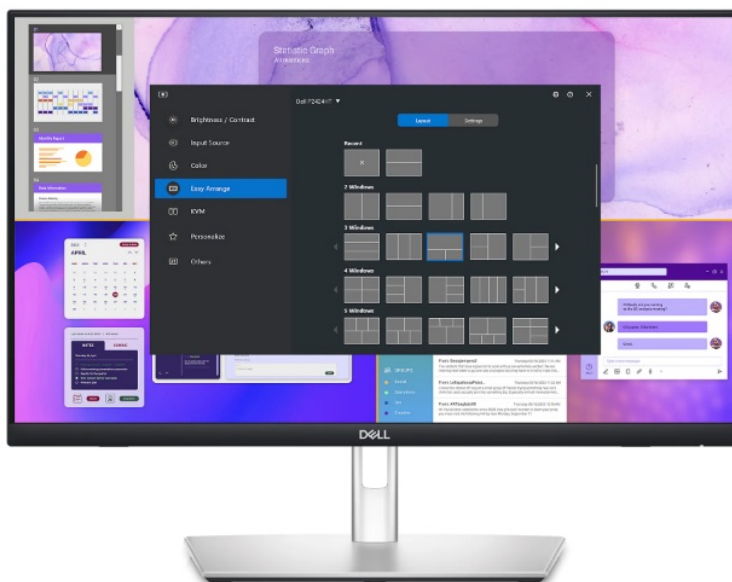

Dotykový LED monitor Dell Professional P2424HT, který podpoří vaši produktivitu. Poskytne vám plochu s **úhlopříčkou 24 palců**, která vám přehledně zprostředkuje aplikace, multimediální obsah nebo internetové stránky v ostrém **Full HD rozlišení**. Díky **dotykovému displeji** je kontrola a ovládání obrazovky rychlé a intuitivní. Ovládněte pracovní postupy a dokončete své projekty včas a přirozeně. Kromě kvalitního zobrazení potěší **monitor Dell Professional P2424HT** také svou výbavou a konektivitou. Disponuje **integrováním reproduktorem** o celkovém výkonu 3 W pro standardní ozvučení.

Nechybí rozhraní pro **připojení k internetu skrze RJ-45** a další porty pro moderní konektivitu **USB-C, DisplayPort** a další. Speciálně navržený **výškově nastavitelný stojan** umožní bezproblémovou práci a využití celé plochy na maximum. Snadno se přizpůsobí činnosti v sedě, takže máte k dispozici celou obrazovku. Pomocí dotyku prstů můžete surfovat po internetu, tvořit poznámky, plynule využívat gesta, posouvat, přejíždět a další úkony zcela intuitivně. **Technologie ComfortView Plus** snižuje množství modrého světla a chrání vaše oči při každodenní práci a dlouhodobém sledování.

Dell Professional P2424HT

Dotykový LED monitor s úhlopříčkou **23,8"** disponující Full HD rozlišením **1920 × 1080** obrazových bodů s poměrem stran **16 : 9**. Nabízí jas **300 cd/m²**, kontrastní poměr **1000 : 1**, dobu odezvy **8 ms** a pokrytí 99 % sRGB barevné palety. Pozorovací úhly **178° horizontálně i vertikálně** zaručí skvělou viditelnost z jakéhokoliv úhlu. O základní ozvučení se stará

ZÁKLADNÍ SPECIFIKACE

Typ panelu: IPS

Úhlopříčka: 23,8"

Poměr stran: 16 : 9

Rozlišení: 1920 × 1080 px

Kontrastní poměr: 1000 : 1

Doba odezvy: 8 ms

Rozhraní: 1× HDMI, 1× DisplayPort, 3× USB 3.0, 2× USB-C, 1× RJ-45, 1× sluchátkový výstup