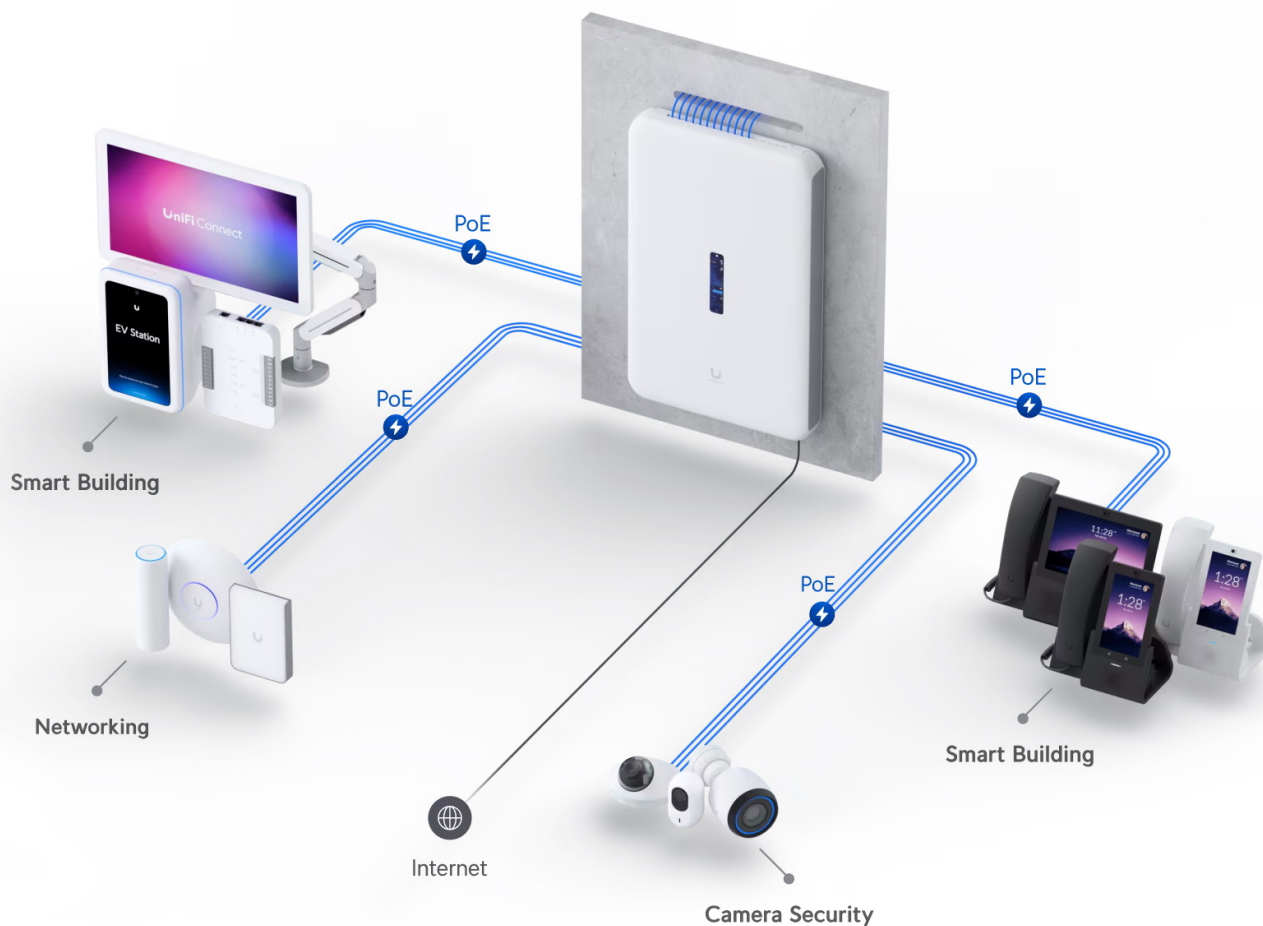

All-in-one **UniFi OS konzole** spojuje bezpečnostní bránu, vysokorychlostní přístupový bod, síťový videorekordér (**NVR**) a gigabitový **PoE** přepínač do jednoho kompaktního zařízení, které lze snadno instalovat **na stěnu**. Pomáhá domácím i firemním majitelům hladce rozšiřovat a spravovat síť díky vysokorychlostnímu připojení se dvěma sítěmi WAN (porty **10G SFP+** a **2,5GbE RJ-45**). Integrovaný přístupový bod využívá standard **802.11ax (Wi-Fi 6)** a nabízí přenosovou rychlost (agregovaná propustnost) až **2,7 Gbps**. Díky integrovaným anténám se ziskem **6 dBi (5 GHz)** a **5,9 dBi (2,4 GHz)** poskytuje spolehlivou oboustrannou komunikaci mezi AP a více než 300 klienty.

Zařízení je vybaveno operačním systémem **UniFi OS** a poskytuje plnou kontrolu nad všemi zařízeními UniFi, včetně přístupových bodů, kamer, telefonů a čteček. Je to také konzole pro budoucnost, protože na ní bude možné spouštět všechny připravované aplikace UniFi OS.