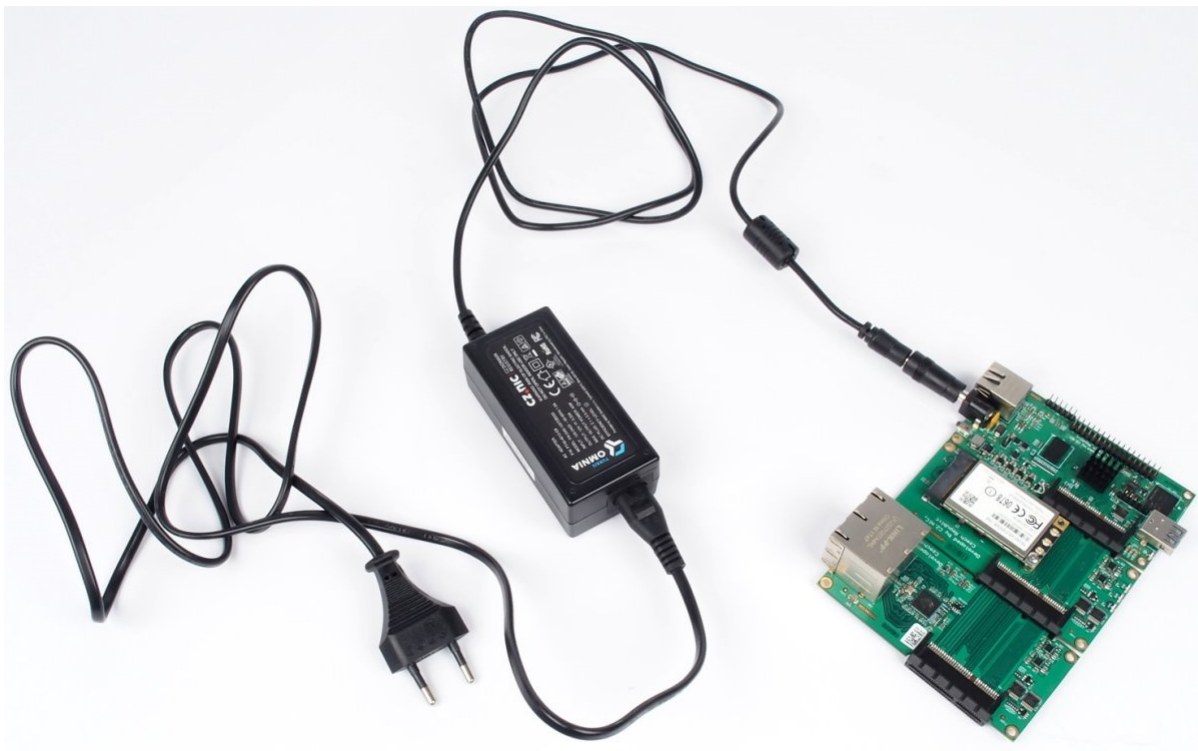

## TURRIS OMNIA NAPÁJECÍ ADAPTÉR 40W

Cena celkem:

**410 Kč****(bez DPH: 339 Kč)**

Běžná cena:

**451 Kč**

Ušetříte:

**41 Kč**

Kód zboží:

### Turris Omnia napájecí adaptér 40 W

Náhradní napájecí adaptér se standardním **5,5 x 2,1 mm konektorem**. Je vhodný nejen **pro zařízení Turris Omnia**, ale díky výstupnímu napětí DC 12 V také pro LED pásy. Výkon zdroje je až **40 W** a maximální výstupní proud je 3,33 A.

Adaptér je dodáván bez AC kabelu. Jedná se o 2pin kabel 230V

### ZÁKLADNÍ SPECIFIKACE

**Výkon:** 40 W**Vstupní napětí:** 100-240 V**Výstupní napětí:** 12 V**Proud:** max. 3,33 A**Velikost konektoru:** 5,5 x 2,1 mm**Barva:** černá