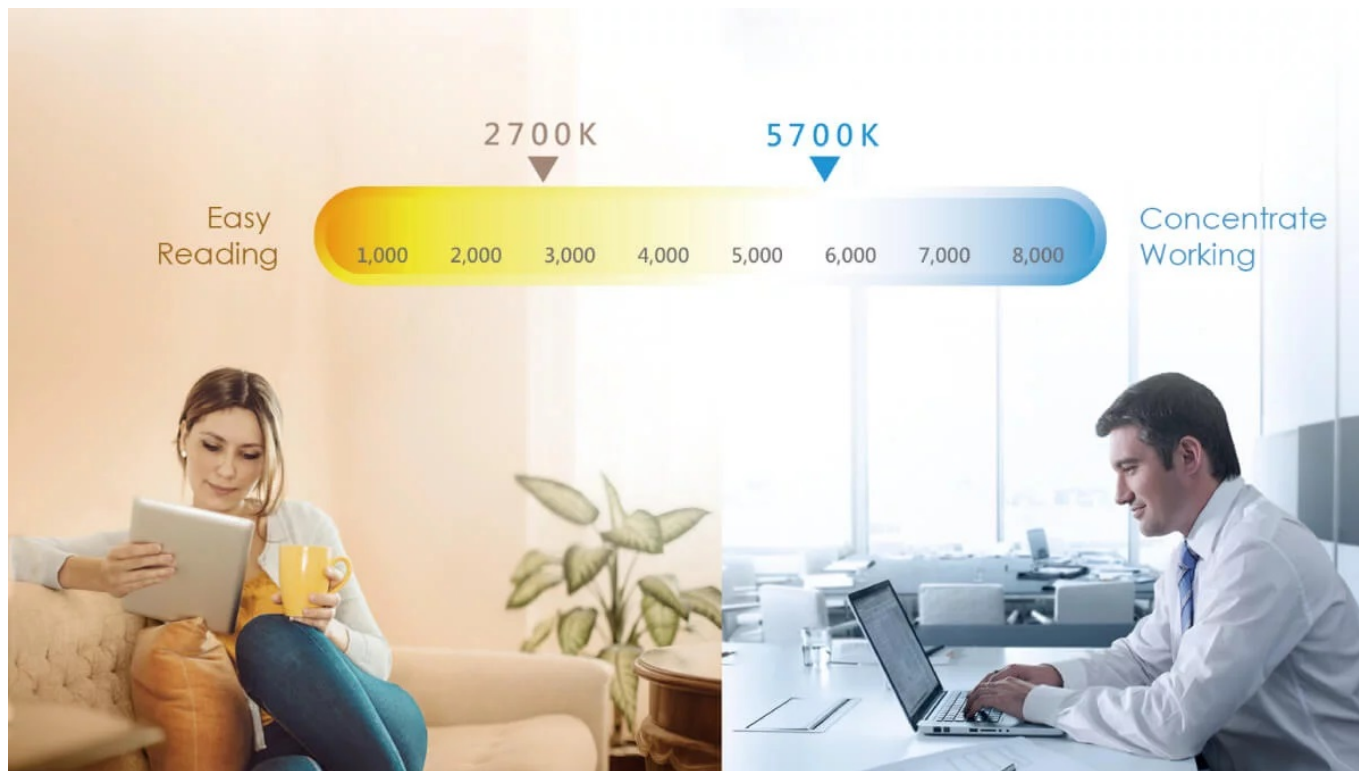

BenQ WiT

LED stolní lampička **s nastavitelným ramenem a otočným kloubem** umožňuje nasměrovat světlo přesně tam, kam potřebujete. Jedinečně **zakřivený tvar** lampy WiT je ztělesněním funkčnosti sloučující se s estetikou. Ve srovnání s tradičními lampami dodává **rovnoměrné světlo** v rozsahu až 90 cm. Pouhým otočením knoflíku si můžete **nastavit jas i barevnou teplotu** od teplé bílé až po studenou. Inteligentní **režim elektronického čtení**, v kombinaci se zabudovaným **snímačem okolního světla**, redukuje kontrastní oslnění a odlesky na obrazovkách.

ZÁKLADNÍ SPECIFIKACE

Příkon: 18 W

Svítivost: 900 lm

Barva světla: 2700-5700 K

Index podání barev: >80

Vstupní napětí: 100-240 V

Materiál: hliník, zinek, plast

Rozměry: 625 × 590 × 220 mm

Hmotnost: 4,7 kg

Barva: zlatá-bílá