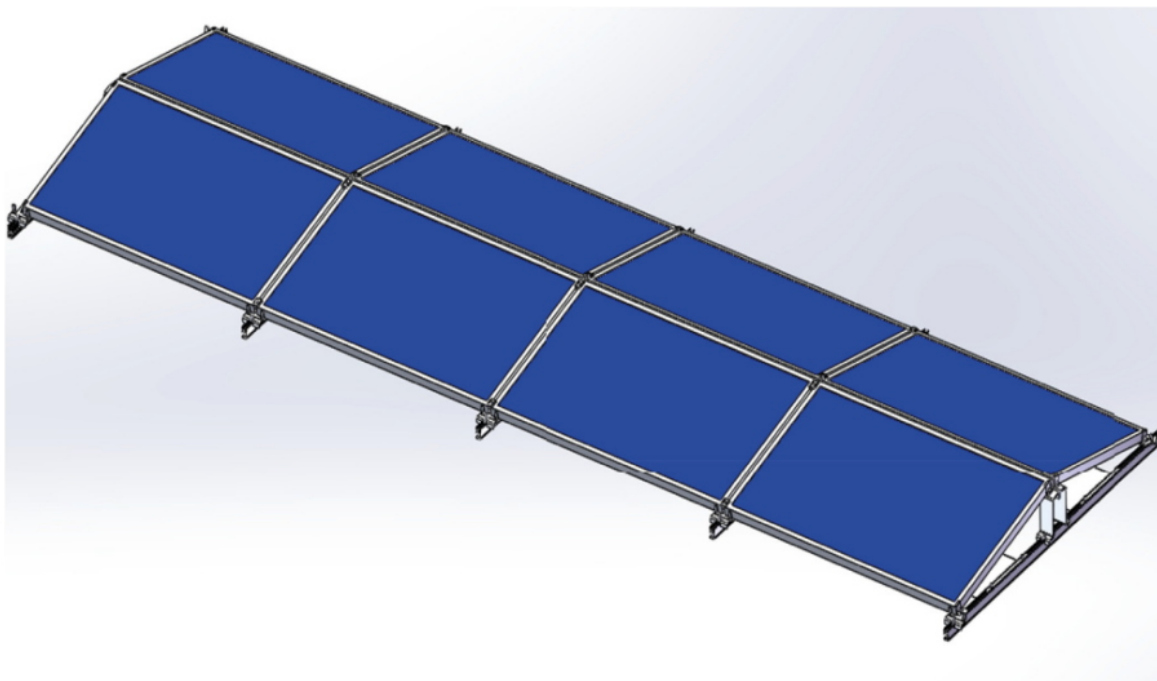

Kód zboží:

SOPGWL0329

Part No.:

SCOMP-8EW35-1134

Záruka:

26 měs.

Stav:

Nové zboží

### Xtend Solarmi SCOMP-8EW35-1134

Systém SC pro instalaci solárních panelů na plochou střechu.

- Typ „východ-západ“
- Určeno pro ploché střechy
- Konstrukce se zátěží - neproniká do betonové střechy
- Vysoká kvalita a dlouhá životnost
- Odolná konstrukce vůči větru až do rychlost 60 m/s

### ZÁKLADNÍ SPECIFIKACE

**Určení:** pro 8x solární panel 35 x 1134 mm (délka panelu je libovolná)

**Materiál:** eloxovaný hliník (6005-T5), ocel (typ 304)

**Šířka základny:** 2380 mm

**Náklon panelů:** 15°