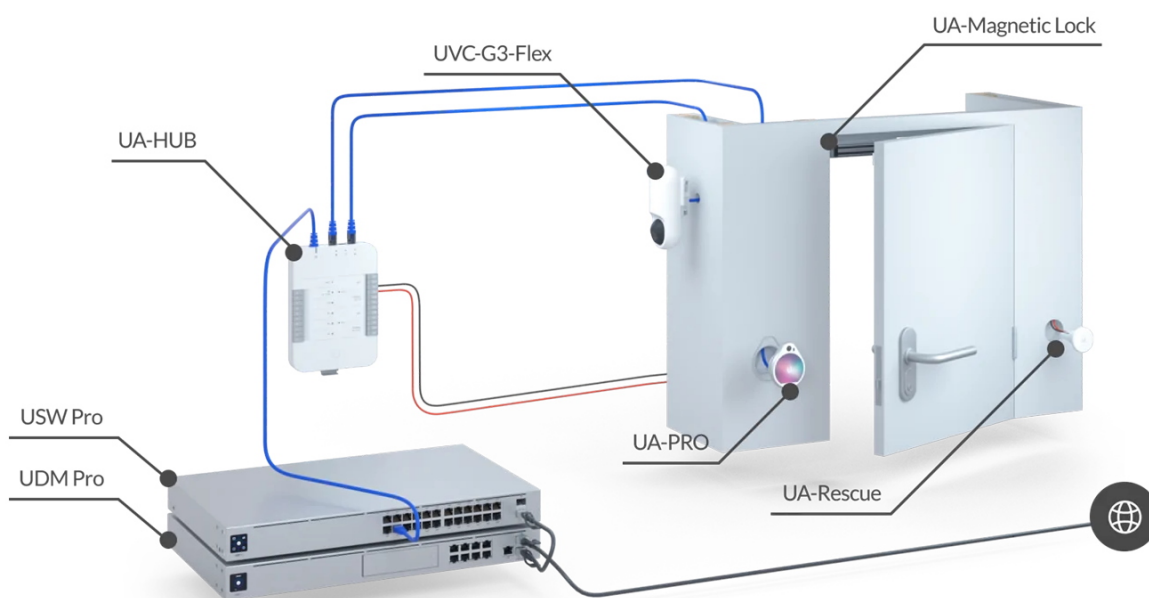

UBIQUITI UNIFI ACCESS RESCUE KEYSWITCH

Cena celkem:	1 809 Kč (bez DPH: 1 495 Kč)
Běžná cena:	1 989 Kč
Ušetříte:	181 Kč
Kód zboží:	PRSUBT0006
Part No.:	UA-Rescue
Záruka:	26 měs.
Stav:	Nové zboží

Popis

Ubiquiti UniFi Access Rescue KeySwitch

Nouzový/záchranný spínač KeySwitch zajišťující redundanci (zálohování) **k otevření dveří v případě poruchy systému.**

UniFi Access Rescue KeySwitch je jednopólový dvoupolohový manuální spínač určený pro systém UniFi Access. V případě poruchy systému umožňuje UA-Rescue KeySwitch uživateli **ručně odemknout jakékoli dveře ovládané rozbočovačem UniFi Access**. Přepínač UniFi Access Rescue KeySwitch je **kompatibilní se systémy zámků Fail Safe i Fail Secure**, a je nedílnou součástí každého komplexního řešení přístupu ke dveřím.

- Nouzový klíčový spínač
- Dva přiložené klíče
- Kompatibilní se zámkovými systémy Fail Safe i Fail Secure. Záložní napájení pro systém Fail Secure není součástí dodávky.

ZÁKLADNÍ SPECIFIKACE

Rozhraní: svorkovnice (COM/NO/NC), 18-24 AWG
Spínač: DC 28 V (4 A), mosazný klíč s vnitřní vlnou
Hmotnost: 94 g
Rozměry: 74 x 60 x 60 mm