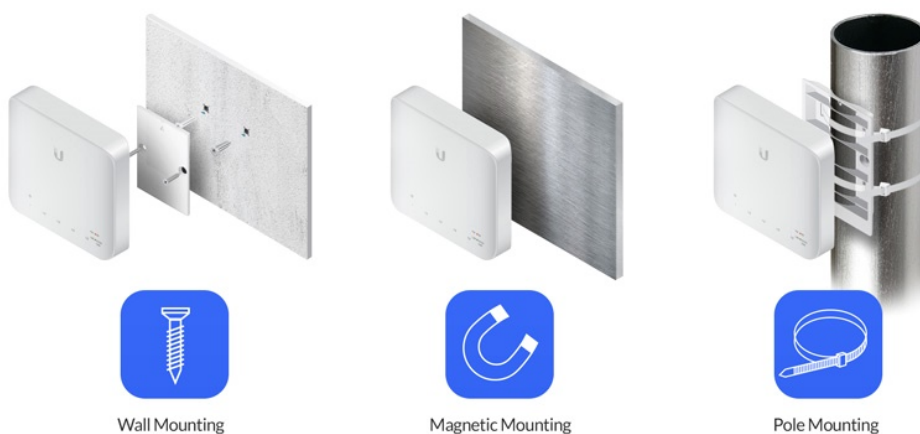

Popis

Ubiquiti UniFi Switch USW-Flex 3 ks

5x Gigabit RJ45

Indoor/Outdoor Switch with PoE Support

1x PoE++

60W 802.3bt PoE++ Input

4x PoE

Auto-Sensing 802.3af PoE Output

5portový UniFi Switch (USW-Flex) je flexibilní PoE switch s managementem **ve venkovním provedení (IP55)**. Ideální pro napájení kamer nebo jiných zařízení, které podporují PoE 802.3af. Switch garantuje vysokou propustnost **až 5 Gbps** (kapacita 10 Gbps), forwarding rate 7,44 Mpps.

-40 to +55 °C
Weatherproof
IP55

UniFi Switch USW-Flex je výkonný plně **gigabitový PoE switch** známého výrobce Ubiquiti ze série UniFi. Je osazen **5x Gbit ethernetovými porty** s podporou PoE výstupu až **15 W na port**, celkově 46 W pokud je napájen **PoE++ (802.3bt)** nebo pomocí PoE adaptéru 50V/60W. Switch nabízí možnost instalace na sloup i na zeď.