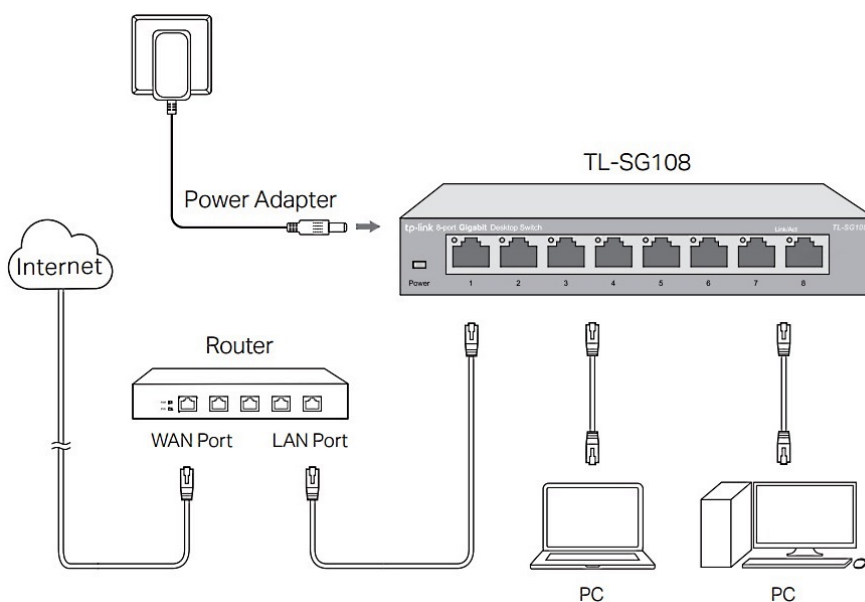

NAPTPL1032

Part No.:

TL-SG108

Záruka:

60 měs.

Stav:

Nové zboží

**Popis****TP-Link TL-SG108**

Vysokorychlostní **8portový** stolní switch v kovovém těle představuje snadný způsob přechodu na **gigabitový ethernet**. Zvyšte rychlost svého síťového serveru a páteřních připojení nebo proměňte gigabitovou rychlost ve stolních počítačích v realitu. Switch TL-SG108 se navíc může pochlubit podporou **AUTO-MDIX** a funkcí řízení toku dat (**flow control**).

## **ZÁKLADNÍ SPECIFIKACE**

**Počet portů:** 8× GbE RJ-45 LAN

**Kapacita switche:** 16 Gb/s

**Rychlost směrování:** 11,9 Mp/s

**PoE:** ne

**Rozměry:** 158 × 101 × 25 mm