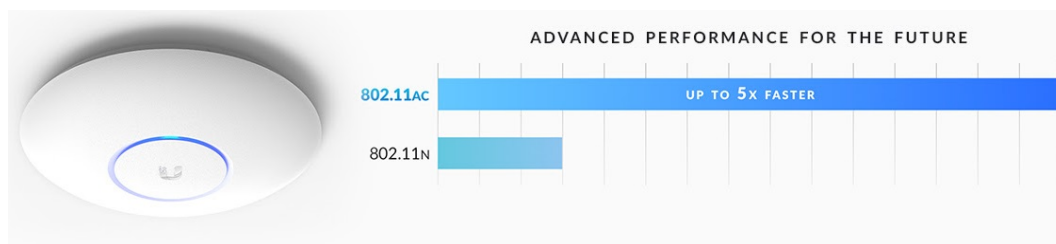

Jednotka UniFi AC-PRO (UAP-AC-PRO) je Wi-Fi AP s podporou frekvenčních pásem 2,4 i 5 GHz a přenosovou rychlostí až 1 750 Mbps. Výhodou je velká propustnost a podpora PoE napájení 802.3af/at. Ideální do kanceláří, restaurací, škol nebo jako domácí AP.

UniFi AC PRO je designově povedené vnitřní hotspotové řešení využívající standard 802.11a/b/g/n/ac. Je vybaveno anténním systémem **MIMO 3x3** v podobě dvou integrovaných **3 dBi antén** (2,4 GHz a 5 GHz).