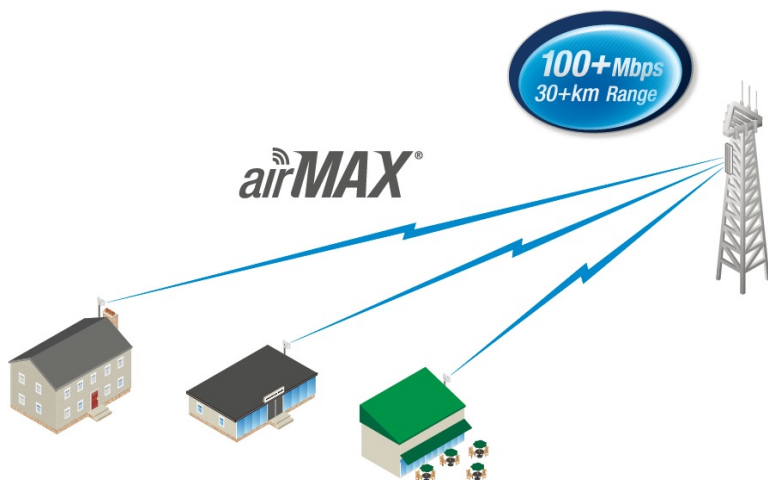

LiteBeam (LBE-M5-23) je výkonná kompletní venkovní jednotka včetně 23 dBi antény pro pásmo 5 GHz vhodná jako klientské zařízení nebo pro spoj bod-bod. Jednotka umožňuje komunikaci rychlostí až 100 Mbps.

LiteBeam využívá nově navrženou **odlehčenou konstrukci antény** pro snadnější montáž bez nářadí. Patentovaná technologie InnerFeed integruje celou rádiovou část přímo do zářiče, který je krytý vysoce odolným UV stabilizovaným plastem.