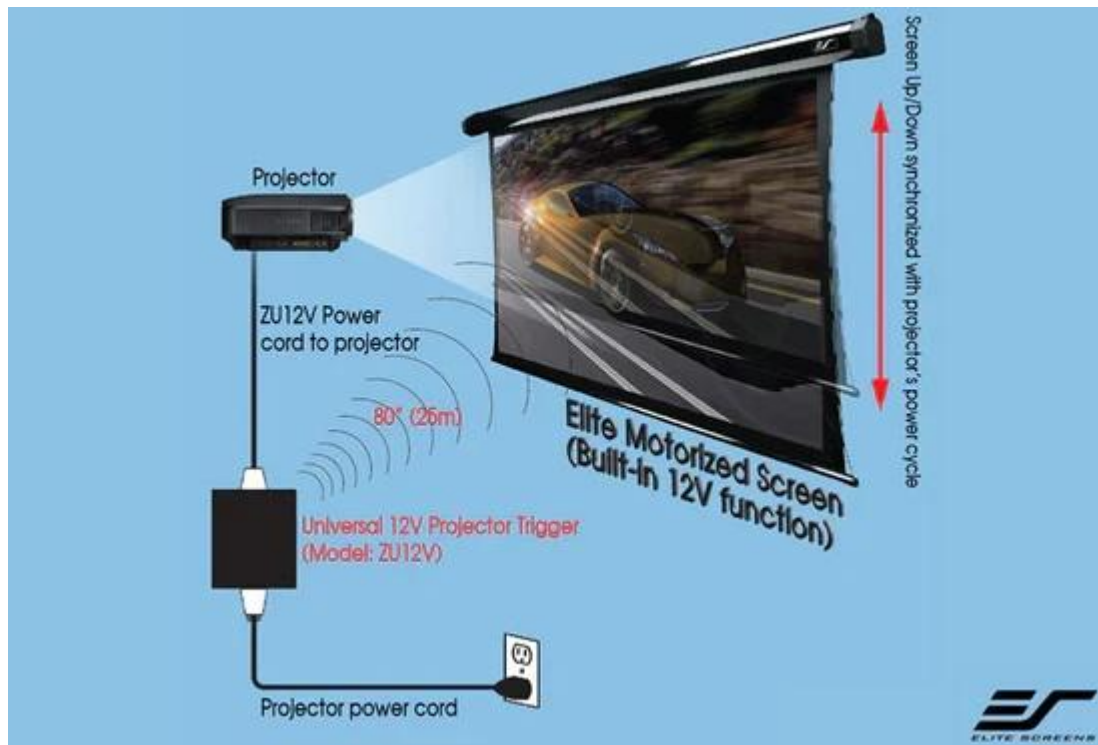

### Elite Screens ZU12V

Bezdrátová rádio spoušť s napětím 5-12 V, která automaticky ovládá motorové promítací plátno podle stavu projektoru. Při zapnutí projektoru spustí plátno, při vypnutí jej zasune. Tento systém odstraňuje nutnost přímého propojení mezi projektorem a plátnem a usnadňuje instalaci. Trigger je kompatibilní s plátny Elite Screens a lze jej použít i s projektory bez 12V Trigger výstupu.

### Klíčové vlastnosti:

- **Bezdrátová synchronizace:** automatické ovládání plátna na základě zapnutí/vypnutí projektoru.
- **Napětí 5-12 V:** kompatibilní s většinou projektorů.
- **Snadná instalace:** odstraňuje nutnost přímého připojení plátna k projektoru.
- **Kompatibilita s plátny Elite Screens:** funguje s modely Spectrum, VMAX, Saker, Evanesce a dalšími.

- **Dosah signálu:** až 25 metrů.
- **Univerzální použití:** lze použít s projektory bez Trigger výstupu, například s hlasově ovládanými projektory (např. Optoma UHD 51A).

## **ZÁKLADNÍ SPECIFIKACE**

**Dosah:** až 25 m

**Napětí:** 5-12 V

**Kompatibilita:**

Spectrum

Spectrum Tension

Spectrum 2 (pokud je nainstalován remote kit ZPM-RT)

VMAX2