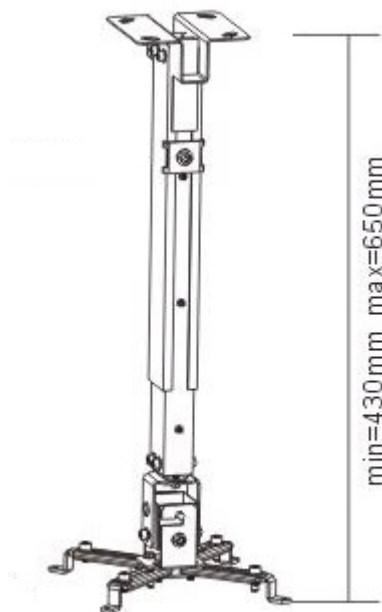

SUNNE BY ELITE SCREENS PRO02

Cena celkem:	749 Kč (bez DPH: 619 Kč)
Běžná cena:	824 Kč
Ušetříte:	75 Kč
Kód zboží:	PROA94993
Part No.:	PRO02
Záruka:	24 měs.
Stav:	Nové zboží

Popis

Sunne by Elite Screens PRO02

Stropní držák pro projektory. Maximální zatížení tohoto držáku je **20 kg**. Držák nabízí naklopení o 15°.

ZÁKLADNÍ SPECIFIKACE

Max. zatížení: 20 kg

Vzdálenost od stropu: 430-650 mm

Rozteč montážních bodů projektoru: 225 x 316 mm

Materiál: ocel

Barva: černá

[Informační list](#)