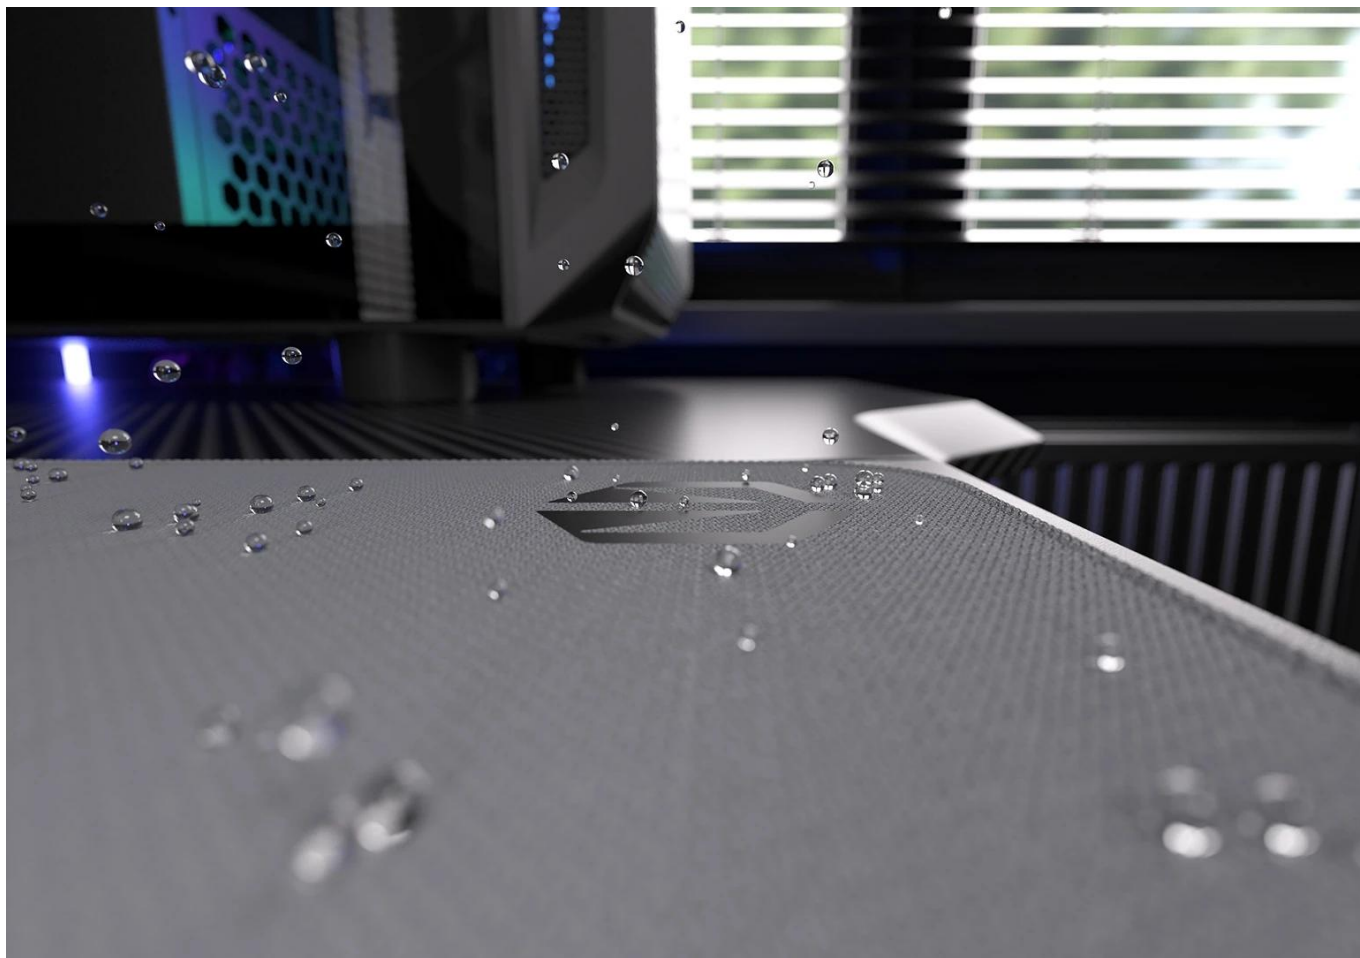

ENDORFY PURE ALT GRAY XL

Cena celkem:	474 Kč (bez DPH: 392 Kč)
Běžná cena:	522 Kč
Ušetříte:	47 Kč
Kód zboží:	MYSEND5110
Part No.:	EY6B022
Záruka:	24 měs.
Stav:	Nové zboží

Popis

Endorfy Pure Alt Gray XL - stylová estetika i praktické ovládání myši

Elegantní podložka pod myš Endorfy Pure Alt Gray XL, která je navržena pro každý pracovní i herní stůl. Velikost XL dosahuje **rozměrů 900 x 400 mm**, takže pokryje široký prostor pro pohodlný pohyb mši i umístění klávesnice. **Protiskluzová spodní vrstva** zajistí, že podložka pevně drží na místě, ať už zuřivě bojujete s firemními tabulkami, nebo virtuálními bossy.