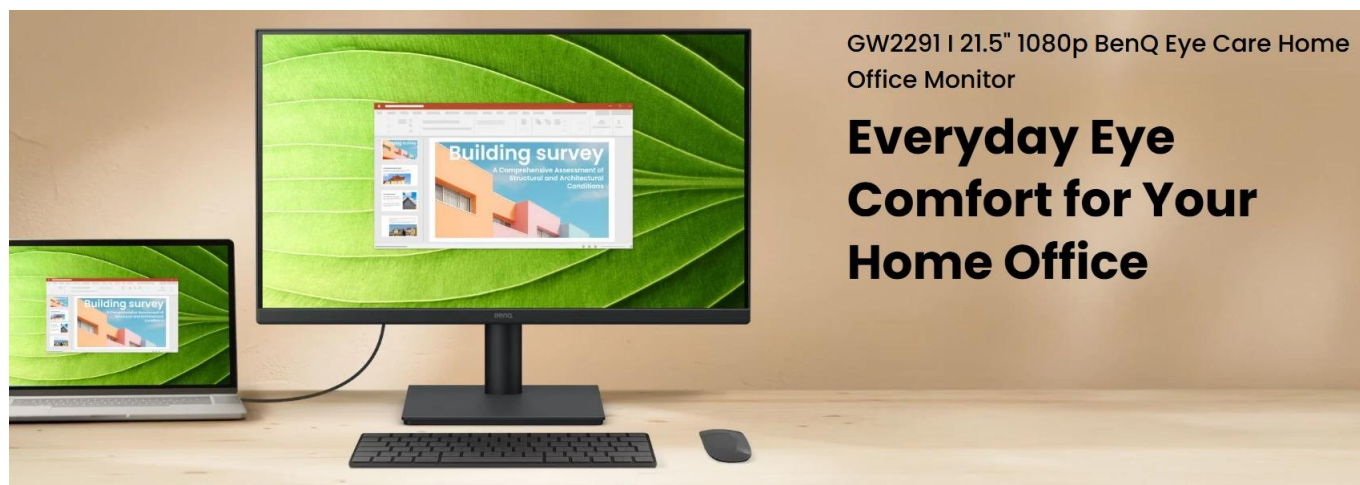

### BenQ GW2291 21,5"

**Ergonomický Full HD monitor s pokročilými technologiemi pro komfort a ochranu očí při dlouhodobé práci doma nebo v kanceláři**

GW2291 | 21.5" 1080p BenQ Eye Care Home Office Monitor

**Everyday Eye  
Comfort for Your  
Home Office**

Monitor **BenQ GW2291** s úhlopříčkou **21,5"** a **IPS panelem** nabízí kvalitní obraz v rozlišení **Full HD 1920 x 1080 px** s přesným podáním barev ze všech úhlů pohledu **178°/178°**. Díky **obnovovací frekvenci 100 Hz** zajišťuje plynulejší zobrazení při práci s dokumenty, prohlížení webových stránek i sledování videa.

### Konektivita a ergonomie

Monitor disponuje konektory **HDMI 1.4** a **VGA** pro připojení notebooků, počítačů i herních konzolí. Nechybí **výstup na sluchátka** pro soukromé poslechové zážitky. Stojan umožňuje **náklon -5° až +20°** pro optimální nastavení úhlu pohledu a je kompatibilní s **VESA 100 x 100 mm** držáky pro montáž na stěnu nebo rameno.