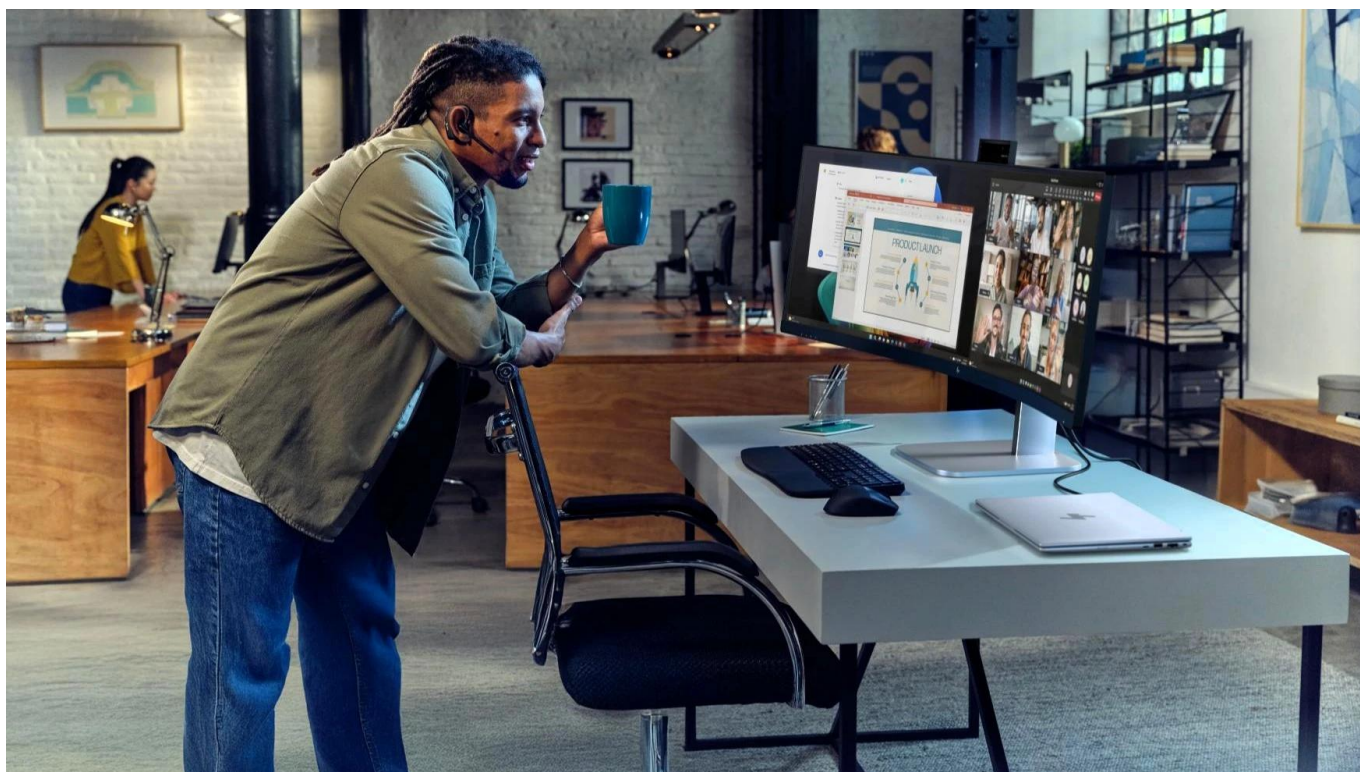

Popis

HP 549pm

Profesionální ultraširoký prohnutý monitor s pokročilými konferenčními funkcemi a AI technologiemi pro maximální produktivitu.

Tento **49" monitor** s rozlišením **DQHD (5120 × 1440 px)** a zakřivením **1800R** nabízí působivý pracovní prostor v poměru stran **32 : 9**, který nahradí dva samostatné displeje. **VA panel** s kontrastním poměrem **4000 : 1** a jasem **400 nitů** zajišťuje živé barvy pokrývající **99 % sRGB** a vynikající pozorovací úhly **178°/178°**.

Monitor je vybaven integrovanou **5Mpx výsuvnou webkamerou Poly Studio** s AI funkcemi včetně automatického rámování a redukce šumu DNN AI. **2x 3W basové a 2x 5W výškové reproduktory** spolu se **dvěma mikrofony** s potlačením šumu poskytují kompletní konferenční řešení certifikované pro **Zoom** a kompatibilní s **Microsoft Teams**. Technologie **HP Device Bridge 2.0** umožňuje bezproblémovou práci se dvěma počítači současně pomocí jedné klávesnice

a myši.

- Ultraširoký 49" zakřivený displej 1800R s rozlišením DQHD (5120 × 1440 px) a obnovovací frekvencí až 165 Hz pro plynulý obraz bez rozmazání
- Integrovaná 5Mpx výsuvná a naklápěcí webkamera Poly Studio s AI funkcemi pro automatické rámování a redukci šumu
- Výkonný audio systém s duálními 3W basovými a 5W výškovými reproduktory a dvěma mikrofony s AI potlačením šumu
- Technologie Virtual Multiple Display umožňuje rozdělení displeje na až tři virtuální pracovní plochy pro efektivní multitasking
- HP Device Bridge 2.0 pro bezproblémovou práci se dvěma počítači pomocí jedné klávesnice a myši včetně přenosu souborů
- USB-C Power Delivery až 140 W pro nabíjení notebooku a přenos dat jedním kabelem
- Ergonomický stojan s nastavením výšky 150 mm, náklonem -5° až +20° a otáčením ± 30° pro optimální pracovní polohu
- Certifikace TÜV Rheinland Eye Comfort 3.0 se třemi hvězdičkami, filtr HP Eye Ease pro snížení modrého světla a technologie proti blikání