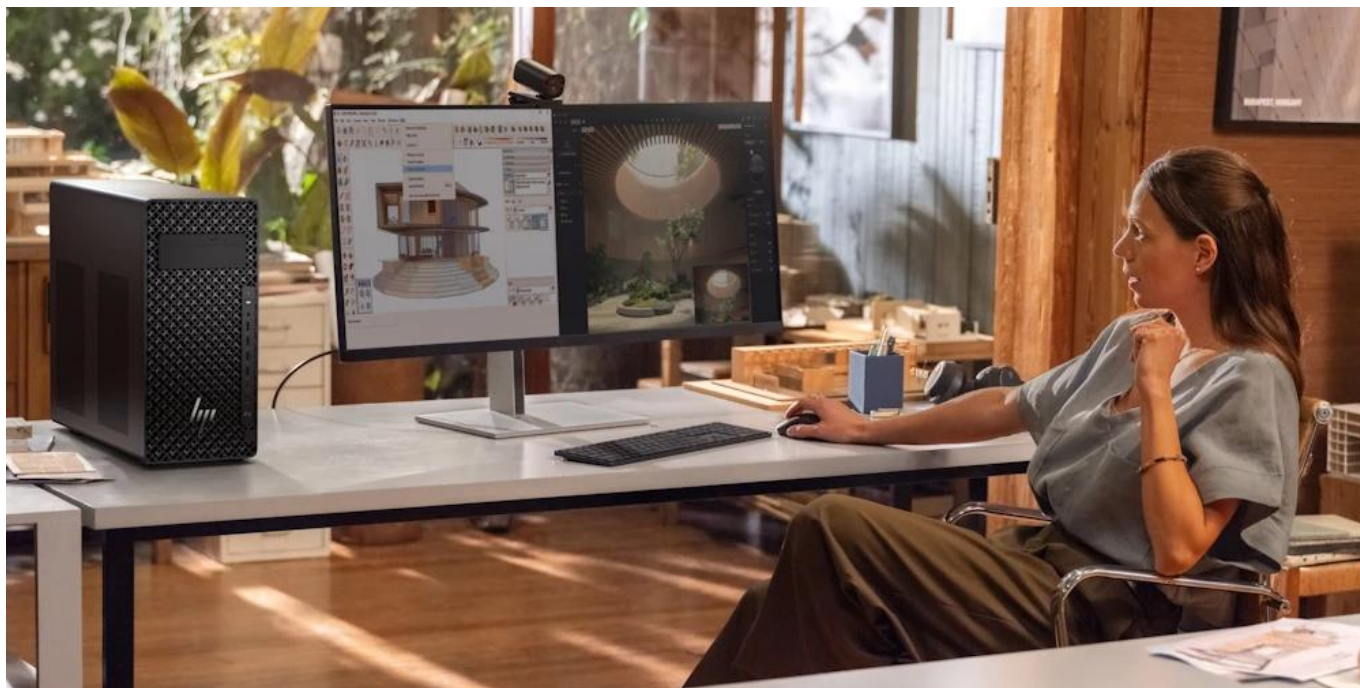

- Výkonný 700W napájecí zdroj s účinností až 92 % a aktivní korekcí PFC
- Inteligentní chlazení s automatickou regulací otáček ventilátorů a optimalizovaným prouděním vzduchu

Rozšiřitelnost a flexibilita

Pracovní stanice nabízí široké možnosti rozšíření díky PCIe slotům různých generací a rychlostí. Přístup bez náradí umožňuje snadnou instalaci dalších komponent. Podporuje práci s více monitory a je vhodná i do rackového prostředí (4U).

AI akcelerace a produktivita

Vestavěná NPU se stará o produktivní úlohy, zatímco výkonný samostatný grafický procesor poskytuje výkon pro rychlou inferenci a vývoj AI modelů. Díky tomu můžete iterovat a řešit problémy rychleji přímo na lokálním zařízení bez nutnosti cloudových služeb.

Praktický design a Windows 11 Pro

Kompaktní design s rozměry **42,6 × 38,8 × 17,5 cm** a hmotností **8,6 kg** je vybaven předními i zadními úchyty pro snadný přesun. Operační systém **Windows 11 Pro** nabízí pokročilé business funkce a integraci s Microsoft Copilot pro AI asistenci při práci s dokumenty a organizaci úkolů.

Foto zadní strany je bez grafické karty a slouží pouze pro ilustrační účely.

ZÁKLADNÍ SPECIFIKACE

Procesor: Intel® Core™ Ultra 9 285K (až 5,7 GHz, 36 MB L3 cache, 24 jader, 24 vláken)

Čipová sada: Intel W880

Operační paměť: 64 GB DDR5-5600 MT/s (2× 32 GB)

Paměťové sloty: 4× DDR5

Úložiště: 1 TB PCIe Gen5 NVMe M.2 SSD

Grafika: NVIDIA RTX PRO 2000 Blackwell 16 GB GDDR7, 4× mini DisplayPort 2.1

Síťová konektivita: Intel I219LM GbE, Intel Wi-Fi 7 BE200 (2×2), Bluetooth 5.4

Rozšiřující sloty: 1× PCIe Gen5 x16, 1× PCIe Gen4 x16 (x4 režim), 1× PCIe Gen4 x4, 1× PCIe Gen4 x4 (x1 režim)

Přední porty: 2× USB-C (20 Gb/s), 4× USB (10 Gb/s), 1× kombinovaný konektor pro sluchátka/mikrofon

Zadní porty: 2× USB (10 Gb/s), 3× USB (480 Mb/s), 2× DisplayPort 1.4, 1× RJ-45, 1× audio vstup, 1× audio výstup

Napájení: 700 W, až 92% účinnost

Operační systém: Windows 11 Pro

Rozměry: 426 × 388 × 175 mm

Hmotnost: 8,6 kg