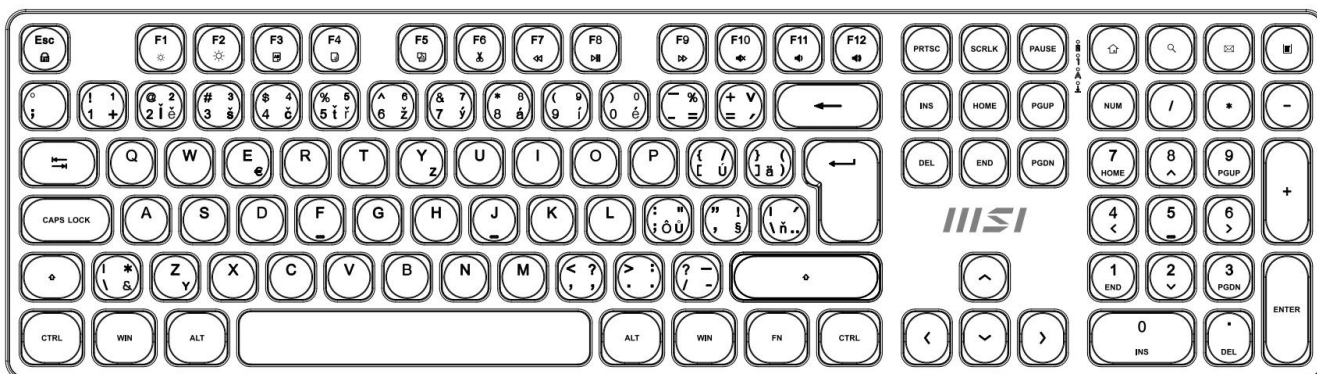

MSI FORGE K210 WIRELESS ČERNÝ

Cena celkem:	891 Kč
	(bez DPH: 736 Kč)
Běžná cena:	980 Kč
Ušetříte:	89 Kč
Kód zboží:	KEYMSI1036
Part No.:	S11-43CS208-Y92
Záruka:	24 měs.
Stav:	Nové zboží

Popis

MSI FORGE K210 Wireless černý

Pozor, foto produktu je ilustrativní. Klávesnice disponuje **CZ/SK layoutem**, správné rozložení kláves:

**Elegantní bezdrátový set klávesnice a myši navržený pro maximální produktivitu a pohodlí při práci**

Sada **MSI FORGE K210 Wireless Combo** představuje kompletní řešení pro kancelářskou práci s důrazem na spolehlivost a pohodlí. Klávesnice využívá **nůžkové (scissor) spínače**, které jsou známé svým tichým, nízkým a stabilním úhodem – ideální pro rychlé psaní bez zbytečného hluku. Díky **2,4GHz bezdrátovému připojení** s dosahem až 10 metrů získáte svobodu pohybu a pracovní prostor bez zbytečných kabelů.

- Bezdrátové připojení 2,4GHz s jedním USB donglem pro obě zařízení a dosahem až 10 metrů
- Nůžkové spínače klávesnice pro tichý a plynulý úhoz s vysokou stabilitou
- Numerická klávesnice pro efektivní práci s čísly a tabulkami
- Optická myš s přepínatelným rozlišením 1000 / 1200 / 1600 DPI pro přesné sledování
- Funkční klávesy pro rychlé ovládání médií a přístup k widgetům
- Nastavitelné úhly klávesnice pomocí nožiček pro ergonomické psaní