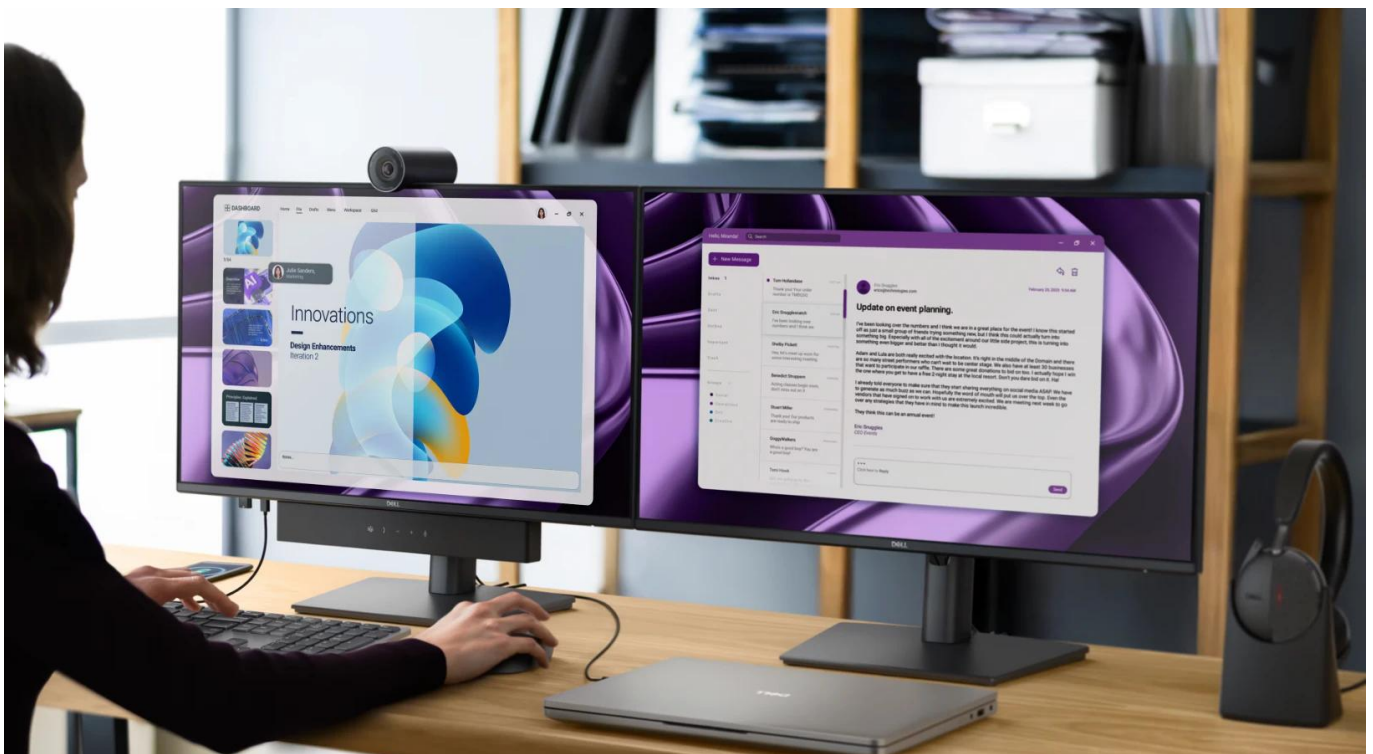

Monitor **Dell Pro P2426HE** s úhlopříčkou **23,8"** a rozlišením **Full HD (1920 × 1080 px)** nabízí ideální řešení pro moderní kancelářské prostředí. Díky integrovanému **USB-C hubu s Power Delivery až 100 W** stačí jediný kabel pro přenos videa, dat, Ethernetu i napájení připojeného notebooku. **IPS panel** s obnovovací frekvencí **120 Hz** zajišťuje plynulé zobrazení a široké pozorovací úhly **178°/178°**.

Monitor disponuje **TÜV 4-Star certifikací** pro pohodlí očí s hardwarovou redukcí modrého světla na $\leq 35\%$ a technologií bez blikání. Barevné pokrytí **99 % sRGB** a **99 % BT.709** s kontrastním poměrem **1 500 : 1** a jasem **300 cd/m²** poskytuje přesné a živé zobrazení.

- USB-C port s DisplayPort Alt Mode a Power Delivery až 100 W pro napájení notebooku jediným kabelem

- Rozšířená konektivita zahrnuje HDMI 1.4, DisplayPort 1.4 vstup/výstup, RJ-45 Ethernet 1 GbE a USB hub
- IPS panel 23,8" s rozlišením 1920 × 1080 px, obnovovací frekvencí 120 Hz a dobou odezvy 5 ms (Fast)
- Barevné pokrytí 99 % sRGB a 99 % BT.709 s 8bitovou hloubkou barev (6-bit + FRC) pro 16,7 milionu barev
- Plně nastavitelný stojan s výškou 0 až 150 mm, náklonem -5°/+21°, otáčením ±45° a pivotem ±90°
- Snadno přístupné USB-C porty ve spodním rámečku s nabíjením až 15 W a indikací umístění na obrazovce
- Ekologická konstrukce z až 95 % recyklovaného plastu, certifikace EPEAT Gold, Climate+ a TCO Certified Edge
- Dell Display and Peripheral Manager pro vzdálenou správu a tiché firmware aktualizace během 2-3 minut

Ergonomie a montáž

Plně nastavitelný stojan umožňuje úpravu výšky v rozsahu 0 až 150 mm, náklon -5° až +21°, otáčení -45° až +45° a pivotu ±90° pro práci na výšku. Monitor je kompatibilní s **VESA 100 × 100 mm** pro montáž na stěnu nebo rameno. Díky ultratenkým rámečkům je ideální pro sestavy s více monitory.