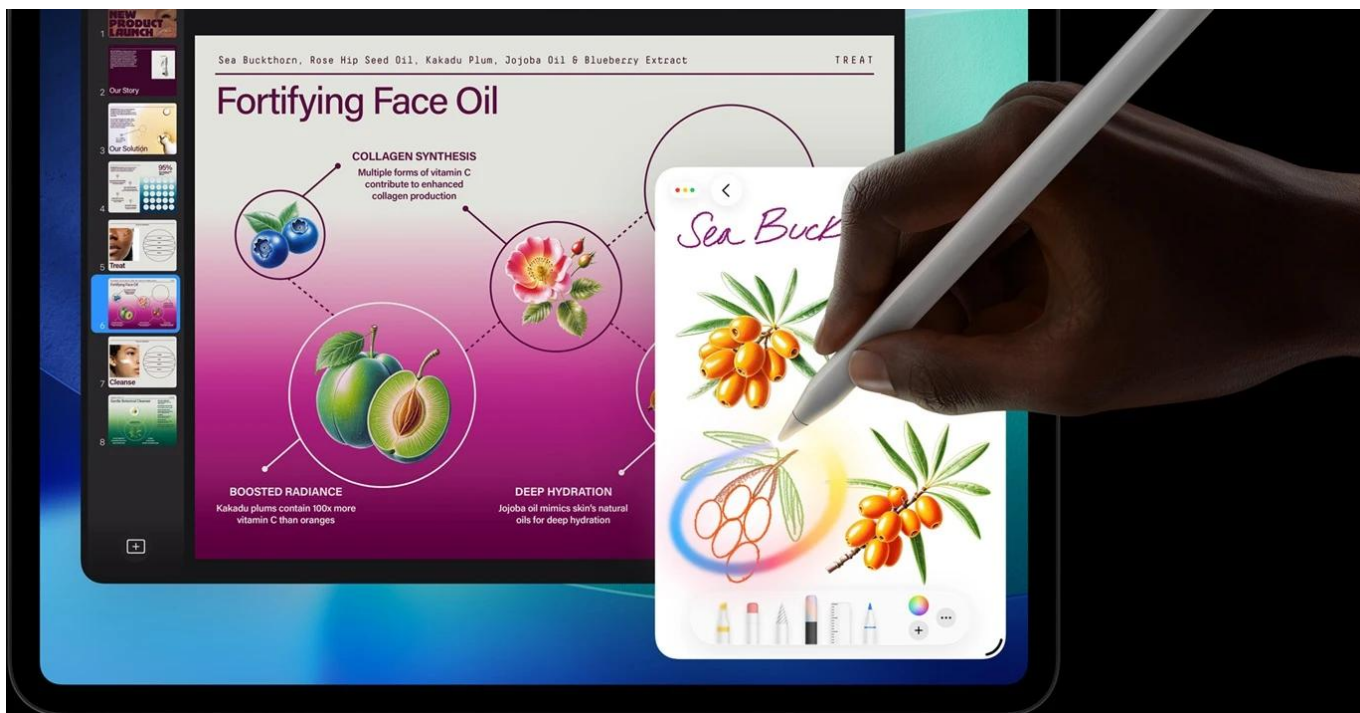

Apple iPad Pro 11" (2025) Wi-Fi - skálopevný výkon v ultratenkém designu

Apple iPad Pro 11" (2025) Wi-Fi představuje dosud nejvýkonnější tablet této značky. Je určen pro ty nejnáročnější uživatele, kteří vyžadují profesionální a kreativní pracovní nástroj v extrémně lehkém a přenosném provedení. **Apple iPad Pro 11" (2025) Wi-Fi** je osazen čipem **Apple M5** s 10 jádry, který si smlsne na moderních aplikacích, multitaskingu i **provozu AI**.

Ultra Retina XDR displej s úhlopříčkou 11 palců a **tandemovou OLED technologií** se pyšní vysokým jasem a kontrastem. Produkuje přesné barvy a podporuje náročné tvůrčí procesy a činnosti jako **úprava fotografií, videí ve vysokém rozlišení, práci s 3D scénami, modely umělé inteligence, grafický design** apod. Kvality displeje ocení také všichni fanoušci multimédií a vizuálních zážitků. Apple iPad Pro 11" (2025) Wi-Fi je mimořádně **tenký** a **váží pouhých 444 g**. Přesto je do něj vměstnán obří výkon a 31,29Wh baterie s výdrží **až 10 hodin provozu**.

Celý pracovní den tak zvládnete na jedno nabití. Z hlediska **bezdrátové konektivity** podporuje tento tablet Apple

nejnovější standardy **Wi-Fi 7** a **Bluetooth 6.0**, díky čemuž se můžete těšit na rychlé a stabilní připojení. Samozřejmostí je také bohatá výbava, která zahrnuje **12Mpx fotoaparát** pro pořízení detailních snímků i natáčení videa ve 4K kvalitě. **Vlogeri, tvůrci obsahu** a další umělecké duše si tak přijdou na své.

Apple iPad Pro 11" (2025) Wi-Fi je ideální volbou pro **kreativce** a **profesionály** v oborech, kde hrají prim fotografie, videa nebo grafika. Uplatní se také v prostředí byznys **manažerů** a **podnikatelů**, kteří potřebují moderní nástroj **pro prezentace a poznámky**. V každém případě – Apple iPad Pro 11" (2025) Wi-Fi vám dá do ruky špičkové technologie.