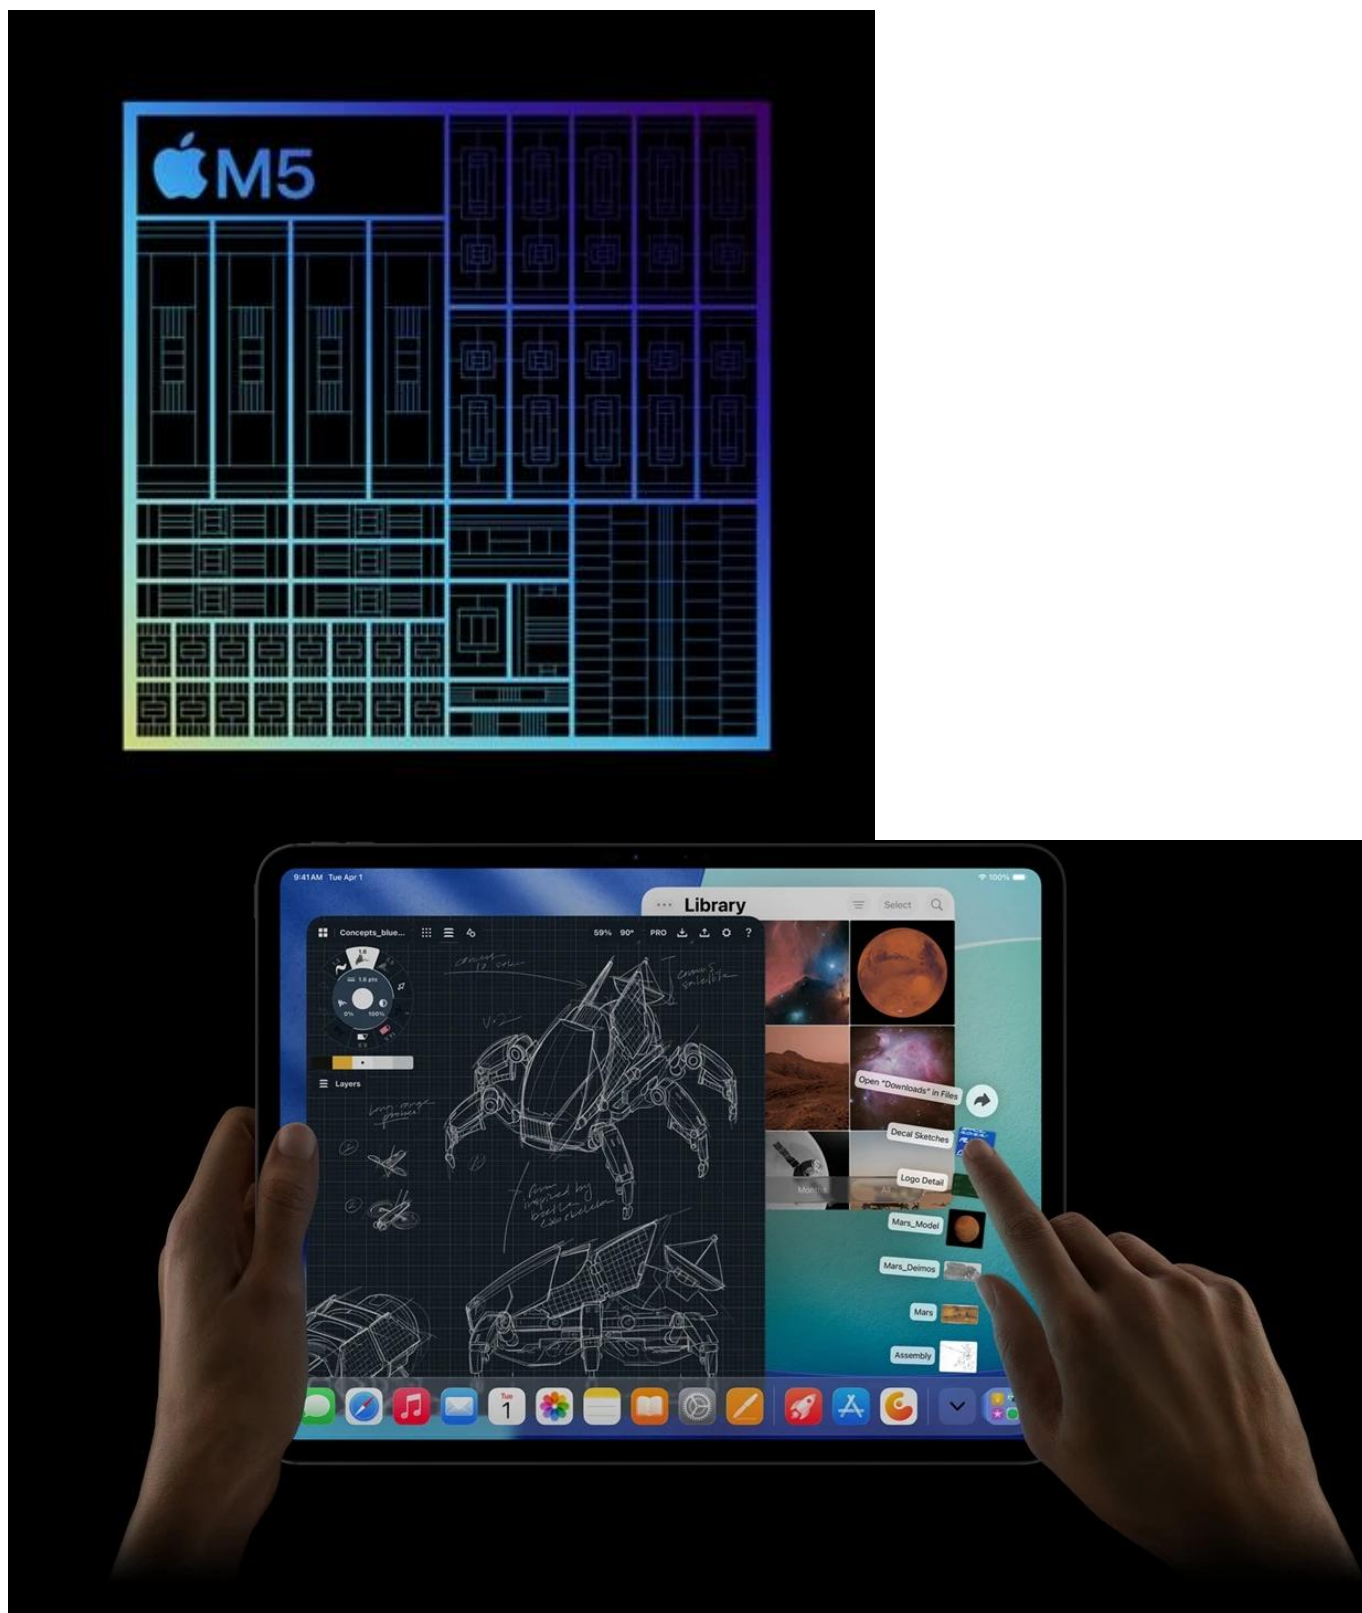

Apple iPad Pro 11" (2025) Wi-Fi - skálopevný výkon v ultratenkém designu

Apple iPad Pro 11" (2025) Wi-Fi představuje dosud nejvýkonnější tablet této značky. Je určen pro ty nejnáročnější uživatele, kteří vyžadují profesionální a kreativní pracovní nástroj v extrémně lehkém a přenosném provedení. **Apple iPad Pro 11" (2025) Wi-Fi** je osazen čipem **Apple M5** s 10 jádry, který si smlsne na moderních aplikacích, multitaskingu i **provozu AI**.

Ultra Retina XDR displej s úhlopříčkou 11 palců a **tandemovou OLED technologií** se pyšní vysokým jasem a kontrastem. Produkuje přesné barvy a podporuje náročné tvůrčí procesy a činnosti jako **úprava fotografií, videí ve vysokém rozlišení, práci s 3D scénami, modely umělé inteligence, grafický design** apod. Kvality displeje ocení také všichni fanoušci multimédií a vizuálních zážitků. Apple iPad Pro 11" (2025) Wi-Fi je mimořádně **tenký** a **váží pouhých 444 g**. Přesto je do něj vměstnán obří výkon a 31,29Wh baterie s výdrží **až 10 hodin provozu**.

Apple iPad Pro 11" (2025) Wi-Fi je ideální volbou pro **kreativce** a **profesionály** v oborech, kde hrají prim fotografie, videa nebo grafika. Uplatní se také v prostředí byznys **manažerů** a **podnikatelů**, kteří potřebují moderní nástroj **pro prezentace a poznámky**. V každém případě – Apple iPad Pro 11" (2025) Wi-Fi vám dá do ruky špičkové technologie.

Apple iPad Pro 11" (2025) Wi-Fi 1 TB stříbrný

Revoluční tablet s čipem Apple M5 a umělou inteligencí pro profesionální práci i kreativitu.

Nový **iPad Pro 11"** s čipem **Apple M5** představuje nejvýkonnější tablet v historii Apple. Mimořádně výkonný **10jádrový GPU** s pokročilými Neural Accelerators dramaticky zrychluje AI úlohy od generování tokenů ve velkých jazykových modelech až po tvorbu obrázků. Elegantní konstrukce o tloušťce pouhých **5,3 mm** a hmotnosti **444 g** nabízí výjimečnou přenosnost.