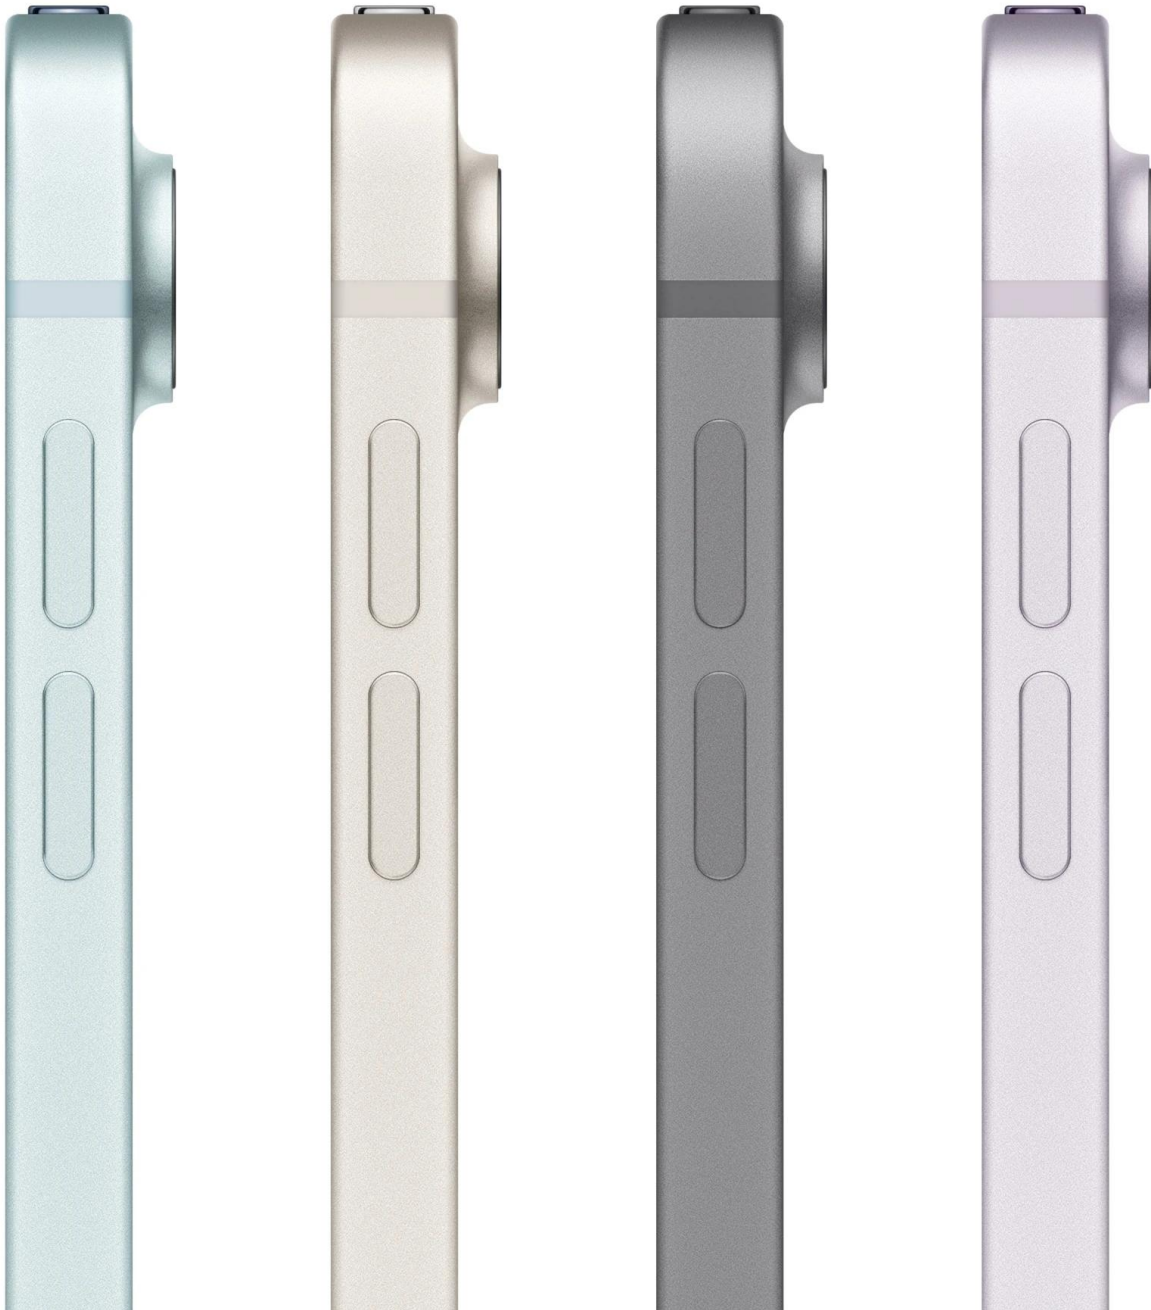

Popis

Apple iPad Air 11" (2026) Wi-Fi + Cellular

Výkonný tablet s čipem M4 a pokročilými AI funkcemi pro tvůrce, studenty i profesionály.

iPad Air s čipem **Apple M4** nabízí závratný výkon díky **8jádrovému CPU**, **9jádrové GPU** s hardwarově akcelerovaným sledováním paprsků a **16jádrovému Neural enginu**. V kombinaci s **12 GB jednotné paměti** je až **2,3x rychlejší než iPad Air s M1**. Nádherný **11" Liquid Retina displej** s rozlišením **2360 x 1640 pixelů**, technologií **True Tone** a širokým barevným rozsahem (**P3**) poskytuje brilantní obraz s jasem **500 nitů**.

M4 a iPadOS. Rychlost. Síla. Pružnost.

Tablet je navržený pro **Apple Intelligence*** - systém osobní inteligence integrovaný přímo v zařízení, který chrání vaše soukromí. Díky **iPadOS 26** s novým **Liquid Glass designem** a intuitivním systémem oken získáváte nebývalou flexibilitu při práci s aplikacemi. Nový **bezdrátový čip N1** podporuje **Wi-Fi 7**, **Bluetooth 6** a **Thread** pro rychlé a spolehlivé připojení. Modem **Apple C1X** zajišťuje **mobilní konektivitu** kdekoliv a kdykoliv.

Konektivita a rozšíření

USB-C port podporuje připojení externích displejů s rozlišením až 6K při 60 Hz, externích disků a dalších zařízení. Touch ID integrované v tlačítku umožňuje bezpečné odemknutí iPadu a autorizaci nákupů.