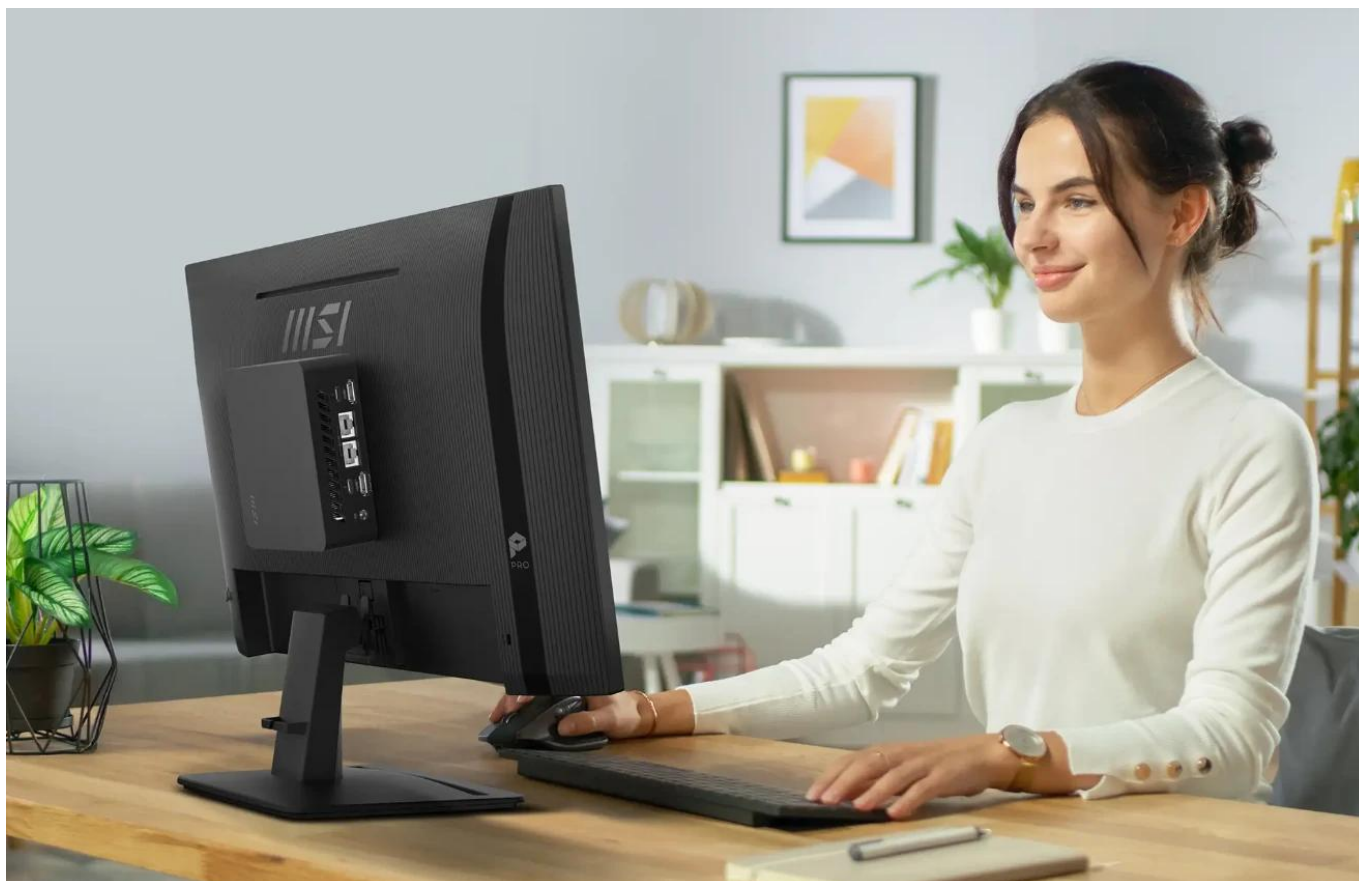

Produktivní monitor s IPS panelem a vysokou obnovovací frekvencí pro náročné uživatele.

Monitor **MSI PRO MP242 E14A** kombinuje profesionální vlastnosti s herním výkonem. Díky **23,8" IPS panelu** s rozlišením **Full HD (1920 × 1080 px)** a pokročilé technologii **Adaptive-Sync** zajišťuje plynulý obraz bez trhání při obnovovací frekvenci až **144 Hz**. Panel s rychlou odezvou **1 ms (MPRT)** a širokými pozorovacími úhly **178°/178°** nabízí věrné barevné podání s pokrytím **121 % sRGB** a **91 % DCI-P3** barevného prostoru.

Elegantní design s **bezrámečkovou konstrukcí PerfectEdge** na všech čtyřech stranách umožňuje vytvoření sestavy více monitorů. Monitor je vybaven komplexní konektivitou včetně **HDMI 2.0b**, **DisplayPort 1.2a** a **VGA** a integrovanými **reproduktory 2 × 2 W** pro univerzální použití.

- IPS panel s úhlopříčkou 23,8" a rozlišením 1920 × 1080 px pro ostré zobrazení
- Vysoká obnovovací frekvence 144 Hz s technologií Adaptive-Sync
- Rychlá odezva 1 ms (MPRT) / 4 ms (GtG) pro plynulý obraz bez rozmazání
- Široký barevný gamut 121 % sRGB a 91 % DCI-P3 s podporou HDR Ready
- Bezrámečkový design PerfectEdge na všech čtyřech stranách displeje
- Technologie EyesErgo pro ochranu zraku a Eye-Q Check funkce pro kontrolu očí a připomínky přestávek
- Univerzální konektivita: HDMI 2.0b, DisplayPort 1.2a, VGA, výstup na sluchátka
- Integrované reproduktory 2x 2 W a praktický slot pro příslušenství

Kompatibilita a montáž

Monitor je kompatibilní s PC, Mac, PlayStation 5™, PlayStation 4™, Xbox, mobilními zařízeními a notebooky. Podporuje standard **VESA 100 × 100 mm** pro nástěnnou montáž nebo montáž na monitorový stojan. Obsahuje **Kensington Lock** pro fyzické zabezpečení. Součástí je také praktický slot pro příslušenství nebo telefon.