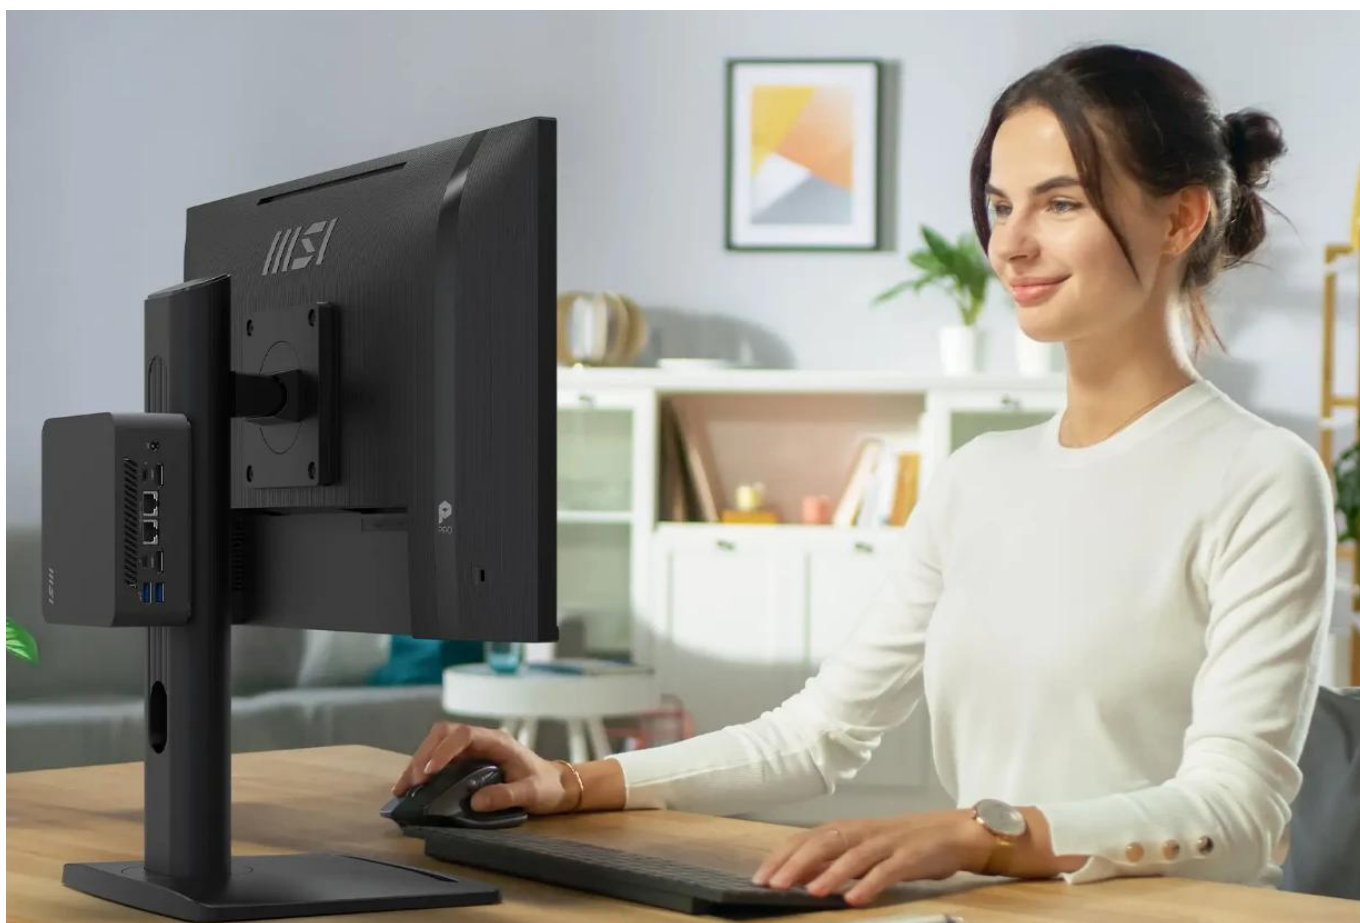

Stav: Nové zboží

Popis

MSI PRO MP245PHG E14

Univerzální business monitor s herní výbavou a maximální ergonomií pro produktivní práci.

Monitor **MSI PRO MP245PHG E14** kombinuje profesionální vlastnosti s herními technologiemi. **23,8" IPS panel** s rozlišením **1920 × 1080 px** a obnovovací frekvencí **144 Hz** nabízí plynulý obraz při práci i zábavě. Rychlá odezva **4 ms (GtG)** a podpora **Adaptive-Sync** eliminují trhání obrazu v rozsahu 48-144 Hz.

Moderní konektivita zahrnuje **USB-C port s DisplayPort alt. režimem a 65W Power Delivery**, který umožňuje připojení a nabíjení notebooku jediným kabelem. Monitor disponuje kompletně nastavitelným stojanem s **výškovým nastavením 0 až 130 mm**, otáčením **-45° až +45°**, náklonem **-5° až +20°** a **pivot funkcí -90° až +90°** pro práci na výšku.

Pivot : -90°~90°

Height : 0~130mm

Tilt : -5°~20°

Swivel : -45°~45°

- IPS panel s úhlem pohledu 178° ve všech směrech a jasnou 300 cd/m² pro kvalitní obraz z jakékoliv pozice
- Vysoká obnovovací frekvence 144 Hz s Adaptive-Sync technologií pro plynulý obraz bez trhání
- USB-C port s 65W Power Delivery pro připojení a nabíjení notebooku jediným kabelem
- Kompletně ergonomický stojan s výškovým nastavením, otáčením, náklonem a pivot funkcí
- Pokrytí barevného prostoru 106 % sRGB, 84 % Adobe RGB a 82 % DCI-P3 (CIE 1976)
- Technologie EyesErgo a Eye-Q Check pro ochranu zraku při dlouhodobé práci
- Bezrámečkový design PerfectEdge pro sestavy více monitorů a možnost montáže mini-PC

Flexibilní montáž

Monitor podporuje **VESA 100 × 100 mm** standard pro montáž na stěnu nebo rameno. Zadní panel umožňuje připevnění mini-PC pro úsporné řešení pracovního místa. Kensington zámek fyzicky chrání monitor před odcizením.