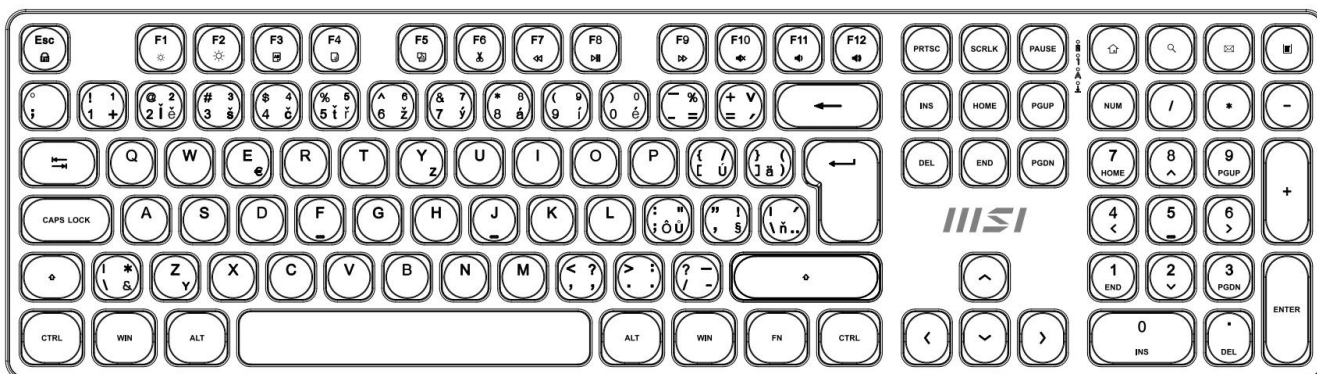

MSI FORGE K210 WIRELESS BÍLÝ

Cena celkem:	891 Kč
	(bez DPH: 736 Kč)
Běžná cena:	980 Kč
Ušetříte:	89 Kč
Kód zboží:	KEYMSI1035
Part No.:	S11-43CS308-Y92
Záruka:	24 měs.
Stav:	Nové zboží

Popis

MSI FORGE K210 Wireless bílý

Pozor, foto produktu je ilustrativní. Klávesnice disponuje **CZ/SK layoutem**, správné rozložení kláves:

Elegantní bezdrátový set klávesnice a myši navržený pro maximální produktivitu a pohodlí při práci

Sada **MSI FORGE K210 Wireless Combo** představuje kompletní řešení pro kancelářskou práci s důrazem na spolehlivost a pohodlí. Klávesnice využívá **nůžkové (scissor) spínače**, které jsou známé svým tichým, nízkým a stabilním úhazem – ideální pro rychlé psaní bez zbytečného hluku. Díky **2,4GHz bezdrátovému připojení** s dosahem až 10 metrů získáte svobodu pohybu a pracovní prostor bez zbytečných kabelů.

- Bezdrátové připojení 2,4GHz s jedním USB donglem pro obě zařízení a dosahem až 10 metrů
- Nůžkové spínače klávesnice pro tichý a plynulý úhoz s vysokou stabilitou
- Numerická klávesnice pro efektivní práci s čísly a tabulkami
- Optická myš s přepínatelným rozlišením 1000 / 1200 / 1600 DPI pro přesné sledování
- Funkční klávesy pro rychlé ovládání médií a přístup k widgetům
- Nastavitelné úhly klávesnice pomocí nožiček pro ergonomické psaní