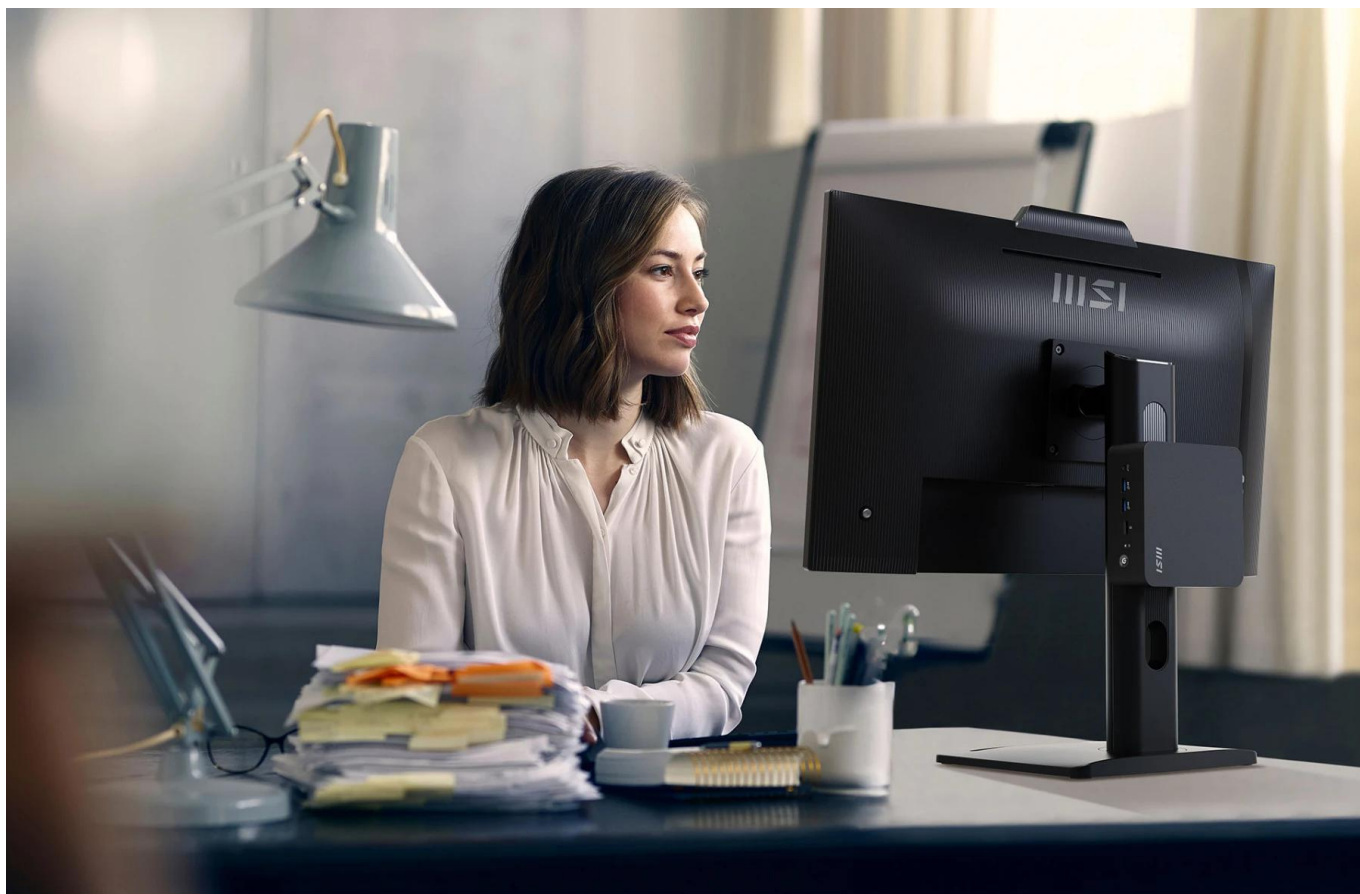

### MSI PRO MP272PMG

**Profesionální business monitor s integrovanou Full HD webkamerou a pokročilými ergonomickými funkcemi pro produktivní práci.**

Monitor **MSI PRO MP272PMG** je určen pro moderní kancelářské prostředí a kombinuje **27" IPS panel** s rozlišením **Full HD (1920 x 1080 px)**, vysokou obnovovací frekvencí **120 Hz** a rychlou dobu odezvy **1 ms (MPRT)**. Díky **integrované Full HD webkameře (1080p)** s digitálním mikrofonem a fyzickou krytkou je ideální pro videokonference a online komunikaci.

Panel typu **IPS** zajišťuje široké pozorovací úhly **178°** a přesné barevné podání s pokrytím **90 % DCI-P3** a **116 % sRGB**. Monitor nabízí komplexní ergonomii s možností **výškového nastavení (0-130 mm)**, **náklonu (-5° až 20°)**, **otáčení (-45° až 45°)** a **pivotu (-90° až 90°)**. Technologie **Adaptive-Sync** eliminuje trhání obrazu při dynamickém obsahu.

- 27" IPS panel s Full HD rozlišením 1920 × 1080 px, obnovovací frekvencí 120 Hz a dobou odezvy 1 ms (MPRT)
- Integrovaná Full HD webkamera (1080p) s digitálním mikrofonem a fyzickou krytkou pro ochranu soukromí
- Široké barevné pokrytí 90 % DCI-P3 a 116 % sRGB pro přesné barevné podání
- Plně ergonomický stojan s výškovým nastavením, náklonem, otáčením a funkcí pivot pro vertikální orientaci
- Komplexní konektivita s HDMI 1.4b, DisplayPort 1.2a, D-Sub (VGA) a USB 2.0 hubem (2× USB 2.0, 1× USB 2.0 typ-B upstream)
- Funkce Eye-Q Check pro kontrolu zraku, Alarm Clock pro časování práce a Screen Assistance s různými typy zaměřovačů
- Technologie MPRT pro redukci rozmazání pohybu a Adaptive-Sync pro plynulý obraz bez trhání
- Integrované reproduktory 2 × 2 W a výstup pro sluchátka pro audio bez externích zařízení
- Certifikace TÜV Rheinland Low Blue Light a Flicker Free pro ochranu očí při dlouhodobém používání