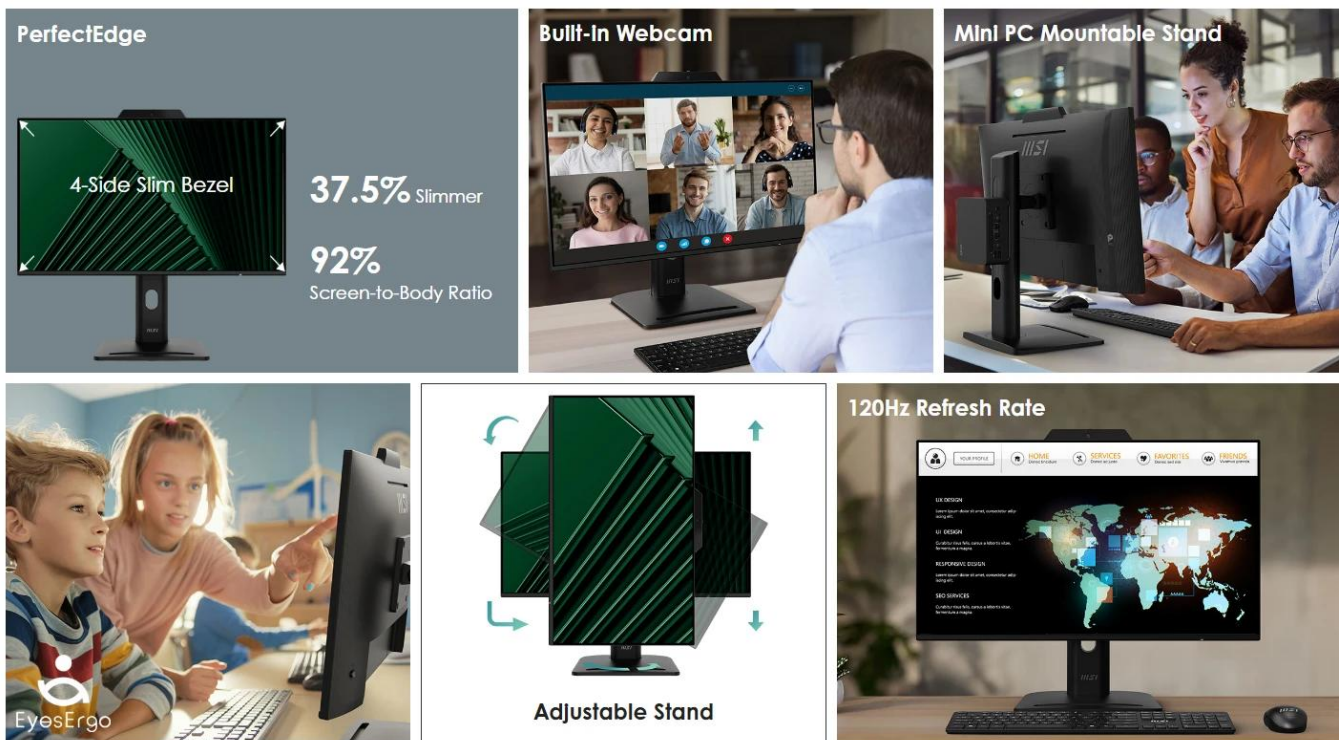

### MSI PRO MP272PMG

**Profesionální business monitor s integrovanou Full HD webkamerou a pokročilými ergonomickými funkcemi pro produktivní práci.**

Monitor **MSI PRO MP272PMG** je určen pro moderní kancelářské prostředí a kombinuje **27" IPS panel** s rozlišením **Full HD (1920 x 1080 px)**, vysokou obnovovací frekvencí **120 Hz** a rychlou dobu odezvy **1 ms (MPRT)**. Díky **integrované Full HD webkameře (1080p)** s digitálním mikrofonem a fyzickou krytkou je ideální pro videokonference a online komunikaci.

Panel typu **IPS** zajišťuje široké pozorovací úhly **178°** a přesné barevné podání s pokrytím **90 % DCI-P3** a **116 % sRGB**. Monitor nabízí komplexní ergonomii s možností **výškového nastavení (0-130 mm)**, **náklonu (-5° až 20°)**, **otáčení (-45° až 45°)** a **pivotu (-90° až 90°)**. Technologie **Adaptive-Sync** eliminuje trhání obrazu při dynamickém obsahu.

- 27" IPS panel s Full HD rozlišením 1920 × 1080 px, obnovovací frekvencí 120 Hz a dobou odezvy 1 ms (MPRT)
- Integrovaná Full HD webkamera (1080p) s digitálním mikrofonem a fyzickou krytkou pro ochranu soukromí
- Široké barevné pokrytí 90 % DCI-P3 a 116 % sRGB pro přesné barevné podání
- Plně ergonomický stojan s výškovým nastavením, náklonem, otáčením a funkcí pivot pro vertikální orientaci
- Komplexní konektivita s HDMI 1.4b, DisplayPort 1.2a, D-Sub (VGA) a USB 2.0 hubem (2× USB 2.0, 1× USB 2.0 typ-B upstream)
- Funkce Eye-Q Check pro kontrolu zraku, Alarm Clock pro časování práce a Screen Assistance s různými typy zaměřovačů
- Technologie MPRT pro redukci rozmazání pohybu a Adaptive-Sync pro plynulý obraz bez trhání
- Integrované reproduktory 2 × 2 W a výstup pro sluchátka pro audio bez externích zařízení
- Certifikace TÜV Rheinland Low Blue Light a Flicker Free pro ochranu očí při dlouhodobém používání