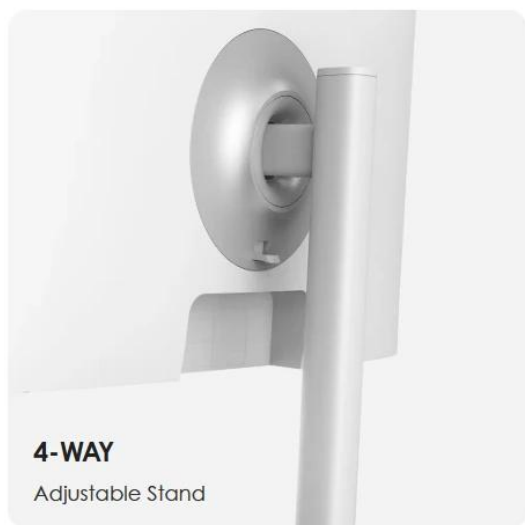

Stav: Nové zboží

Popis

MSI Modern MD2712PW

Profesionální 27" monitor pro produktivní práci s pokročilými ergonomickými funkcemi a ochranou očí.

Monitor **MSI Modern MD2712PW** s úhlopříčkou **27"** a rozlišením **Full HD 1920 × 1080 px** nabízí kvalitní IPS panel se širokými pozorovacími úhly **178°** v obou směrech. Díky obnovovací frekvenci **100 Hz** a rychlé době odezvy **1 ms MPRT** (4 ms GTG) zajišťuje plynulé zobrazení při práci i zábavě. Antireflexní povrch s jasem **300 cd/m²** minimalizuje odrazy a umožňuje pohodlnou práci i při delším používání.

Ergonomický stojan umožňuje **nastavení výšky 0-110 mm, náklon -5° až +20°, otáčení -30° až +30° a pivot -90° až +90°** pro optimální pracovní pozici. Monitor je vybaven certifikacemi **TÜV Rheinland Low Blue Light** a **Flicker Free** pro ochranu zraku, funkcí **Eye-Q Check** pro kontrolu očí a připomínkami přestávek. Port **USB-C s DisplayPort Alternate Mode** podporuje **15W Power Delivery** pro nabíjení připojených zařízení.

27 INCH WITH
Full HD (1920x1080) Resolution

3-SIDED FRAMELESS DISPLAY

4-WAY
Adjustable Stand

SLEEK & ULTRA-SLIM

- 27" IPS panel s rozlišením 1920 × 1080 px, obnovovací frekvencí 100 Hz a dobou odezvy 1 ms MPRT
- Plně ergonomický stojan s nastavením výšky (110 mm), náklonu (-5° až +20°), otáčení (-30° až +30°) a pivot (-90° až +90°)
- USB-C s DisplayPort Alternate Mode a 15W Power Delivery pro nabíjení připojených zařízení
- Certifikace TÜV Rheinland Low Blue Light a Flicker Free pro ochranu očí při dlouhodobém používání
- Funkce Eye-Q Check s testy Amsler Grid, Astigmatism a Posture Correction pro kontrolu zraku a držení těla

Obsah balení

Monitor Modern MD2712PW, stojan, základna stojanu se šroubem, napájecí kabel, externí napájecí adaptér, stručný průvodce.

ZÁKLADNÍ SPECIFIKACE

Úhlopříčka: 27"

Rozlišení: 1920 × 1080 px (Full HD)