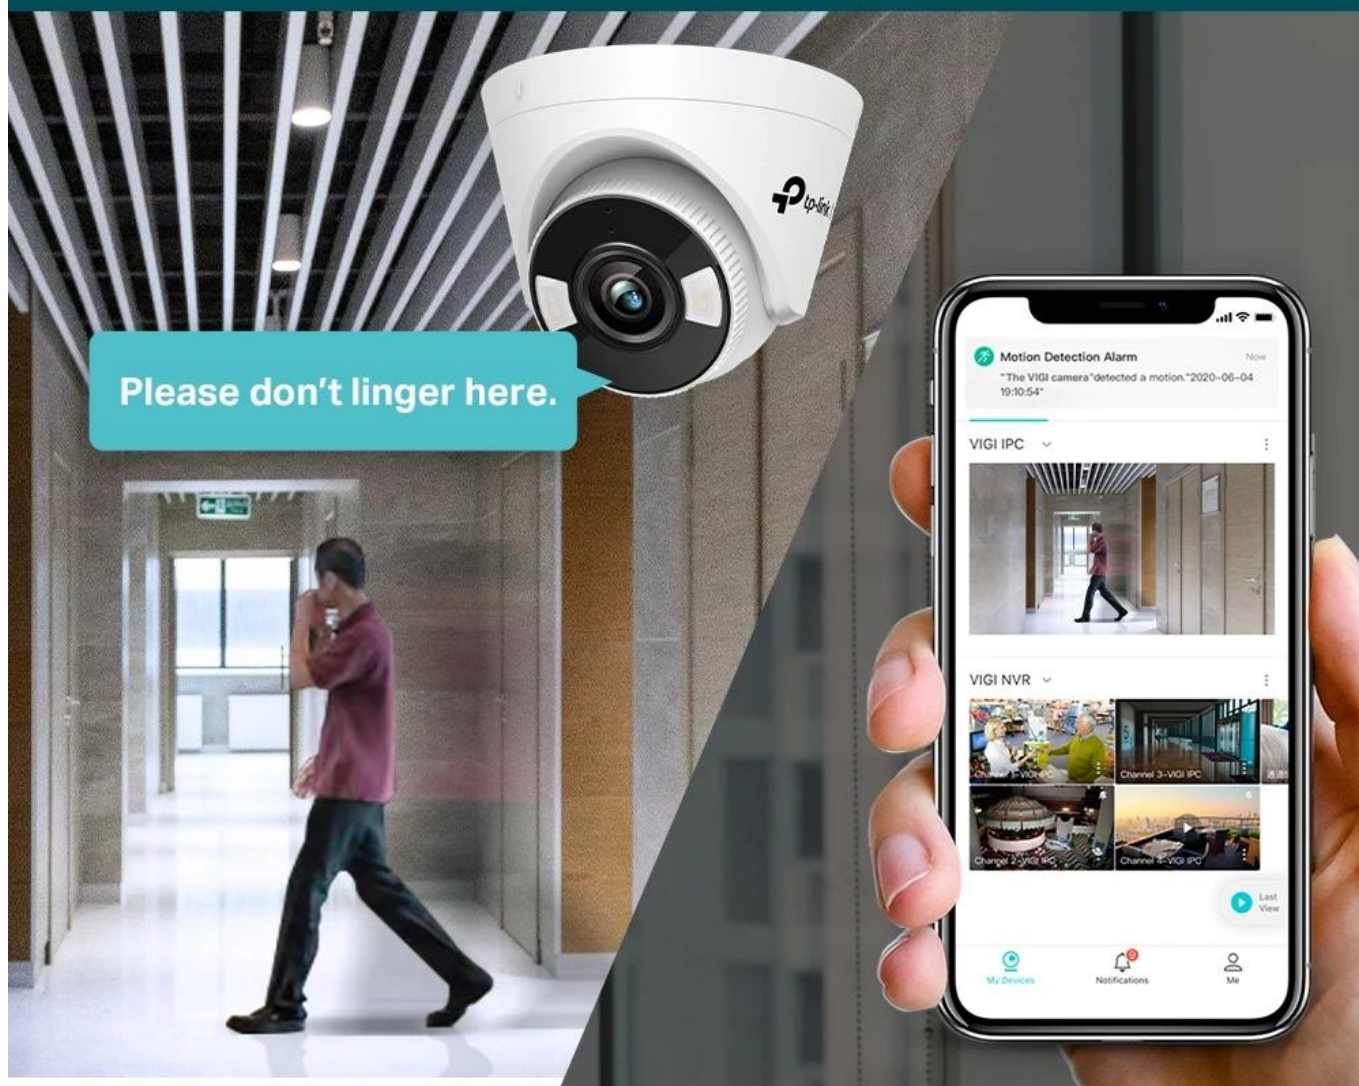

Profesionální IP kamera s rozlišením 5 Mpx, plnobarevným nočním viděním a pokročilou AI detekcí pro komplexní zabezpečení vašeho objektu.

Kamera VIGI C450 nabízí **vysoké rozlišení 2880 × 1620 px (5 Mpx)** pro zachycení i těch nejjemnějších detailů. Díky objektivu s clonou F1.6, citlivému snímači **1/2,7" Progressive Scan CMOS** a připojeným **bílým LED světlům** získáte barevné detaily po celých 24 hodin, a to i v naprosté tmě. Integrované **IR LED diody s dosahem 30 m** zajišťují perfektní viditelnost i bez doplňkového osvětlení.

Hold Objects: Yes
Wearing Backpacks: Yes
Coat Color: Taupe Brown
Wearing Trousers: Yes

Vehicle Type: Car
Vehicle Color: Yellow

Pokročilé **AI algoritmy** s podporou čipů umělé inteligence dokážou rozlišit osoby a vozidla od ostatních objektů a aktivně detekovat neobvyklé události jako narušení vytyčené oblasti, překročení hranice, opuštění nebo odstranění předmětu. Kamera disponuje funkcí **aktivní obrany** – při detekci vetřelce okamžitě spustí sirénový tón a rozblíká světla. Díky **obousměrné audio komunikaci** můžete s návštěvníky hovořit na prostřednictvím vestavěného mikrofonu a reproduktoru.

Two-Way Audio

Active Defense

- Rozlišení 5 Mpx (2880 × 1620 px) s velmi citlivým 1/2,7" CMOS snímačem pro detailní záznamy
- Plnobarevné noční vidění 24/7 s objektivem F1.6 a bílými LED diodami s dosahem 30 m
- AI detekce osob a vozidel s pokročilou analýzou podle pohlaví, délky vlasů, oblečení, barvy a typu vozidla
- Inteligentní detekce událostí včetně narušení oblasti, překročení hranice, opuštění a odstranění předmětu
- Aktivní obrana se sirénovou výstrahou a blikajícími světly při detekci vetřelce
- Obousměrná audio komunikace s vestavěným mikrofonom (dosah 5 m) a reproduktorem
- True WDR 120 dB, 3D DNR, Smart IR a koridor režim (9 : 16) pro sledování úzkých prostor
- Komprese H.265+ pro úsporu šířky pásma a místa na disku bez ztráty kvality obrazu
- PoE napájení (802.3af/at) nebo DC 12 V, slot pro microSD kartu až 512 GB