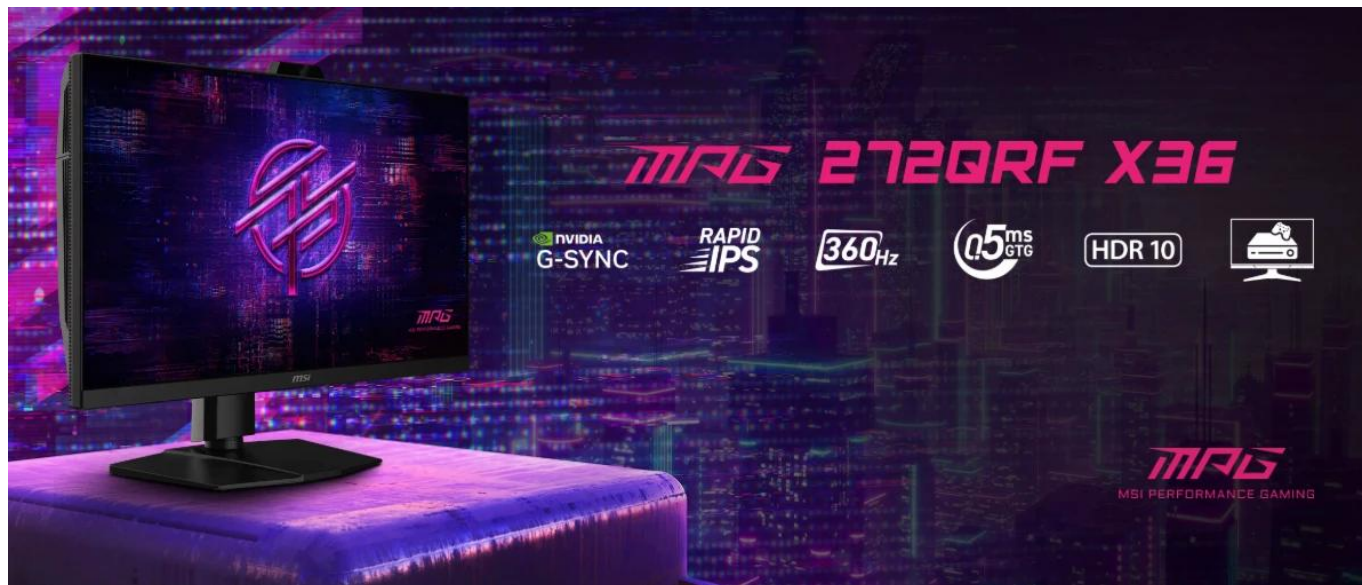

Herní monitor s revoluční NVIDIA G-SYNC Pulsar technologií pro bezkonkurenční plynulost obrazu.

S **27" Rapid IPS panelem** v rozlišení **WQHD (2560 × 1440 px)** a vysokou obnovovací frekvencí **360 Hz** nabízí monitor ideální kombinaci ostrosti a plynulosti. Minimální odezva **0,5 ms GtG** a podpora **HDR10** s jasem až **500 cd/m²** v HDR režimu zajišťují výjimečný herní zážitek s živými barvami pokrývajícími **119 % sRGB** a **90 % DCI-P3** barevného prostoru.

- Technologie NVIDIA G-SYNC Pulsar pro maximální ostrost v pohybu
- 27" Rapid IPS panel s rozlišením 2560 × 1440 px a obnovovací frekvencí 360 Hz
- Extrémně rychlá odezva 0,5ms GtG pro eliminaci rozmazání a ghostingu
- HDR10 podpora s maximálním jasnem 500 cd/m² v HDR režimu a kontrastem 1 000 : 1
- Široký barevný gamut pokrývající 119 % sRGB a 90 % DCI-P3 prostoru s 10bitovou hloubkou barev
- Komplexní konektivita s DisplayPort 1.4a (HBR3) pro 360 Hz a 2 × HDMI 2.1 pro konzole
- Ergonomický stojan s nastavením výšky až 130 mm, otáčením ±30°, náklonem -5° až +20° a funkcí pivot ±90°
- Integrovaný USB hub s 3 × USB 5Gbps porty pro připojení periférií

Profesionální ergonomie

Plně nastavitelný stojan umožňuje přizpůsobení polohy monitoru podle individuálních preferencí s rozsahem výšky až 130 mm, otáčením o $\pm 30^\circ$, náklonem -5° až $+20^\circ$ a funkcí pivot pro vertikální orientaci $\pm 90^\circ$. VESA uchycení 100 x 100 mm slouží pro instalaci na monitorové rameno.

ZÁKLADNÍ SPECIFIKACE

Úhlopříčka: 27" (68,6 cm)

Rozlišení: 2560 x 1440 px (WQHD)

Typ panelu: Rapid IPS, plochý

Obnovovací frekvence: 360 Hz

Odezva: 0,5 ms (GtG)

Jas: 400 cd/m² (SDR), 500 cd/m² (HDR peak)

Kontrast: 1 000 : 1 (typický), 100 000 000 : 1 (DCR)