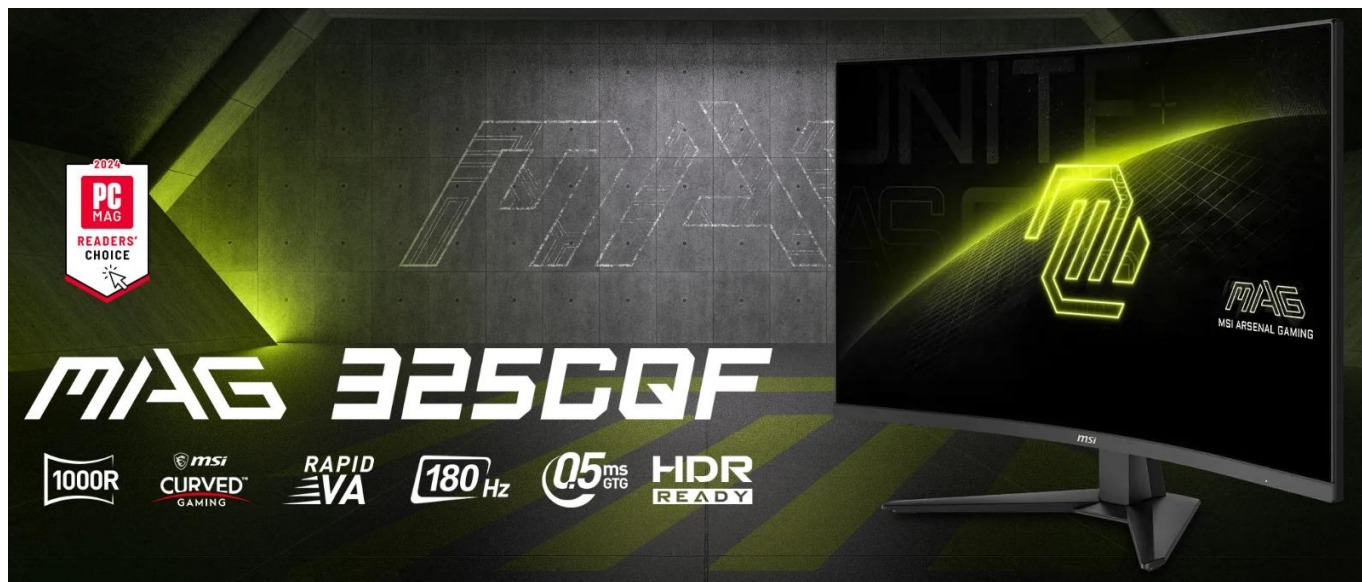

Monitor **MSI MAG 325CQF** nabízí **31,5" zakřivený displej** s poloměrem zakřivení **1000R** a rozlišením **WQHD (2560 × 1440 px)**. Technologie **Rapid VA** panelu zajišťuje mimořádně rychlou odezvu **0,5 ms (GtG)** a vysoký kontrast **3 500 : 1**, zatímco obnovovací frekvence **180 Hz** garantuje plynulý obraz bez trhání.

- Zakřivený 31,5" Rapid VA panel s poloměrem zakřivení 1000R pro maximální ponoření do hry
- Rozlišení WQHD 2560 × 1440 px s obnovovací frekvencí 180 Hz a odezvou 0,5 ms (GtG)
- Technologie Adaptive-Sync pro plynulý obraz bez trhání a sekání snímků
- AI Vision technologie pro automatické vylepšení detailů a optimalizaci barev
- Vysoký kontrast 3 500 : 1 a pokrytí 99 % sRGB a 96 % DCI-P3 barevného prostoru
- HDR Ready režim s jasnem 300 nitů a zobrazením 1,07 miliardy barev

Obsah balení

DisplayPort kabel, napájecí kabel, AC adaptér 19V/4,74A, manuál

ZÁKLADNÍ SPECIFIKACE

Úhlopříčka: 31,5" (80,01 cm)

Rozlišení: 2560 × 1440 px (WQHD)

Poměr stran: 16 : 9

Typ panelu: Rapid VA, zakřivení 1000R