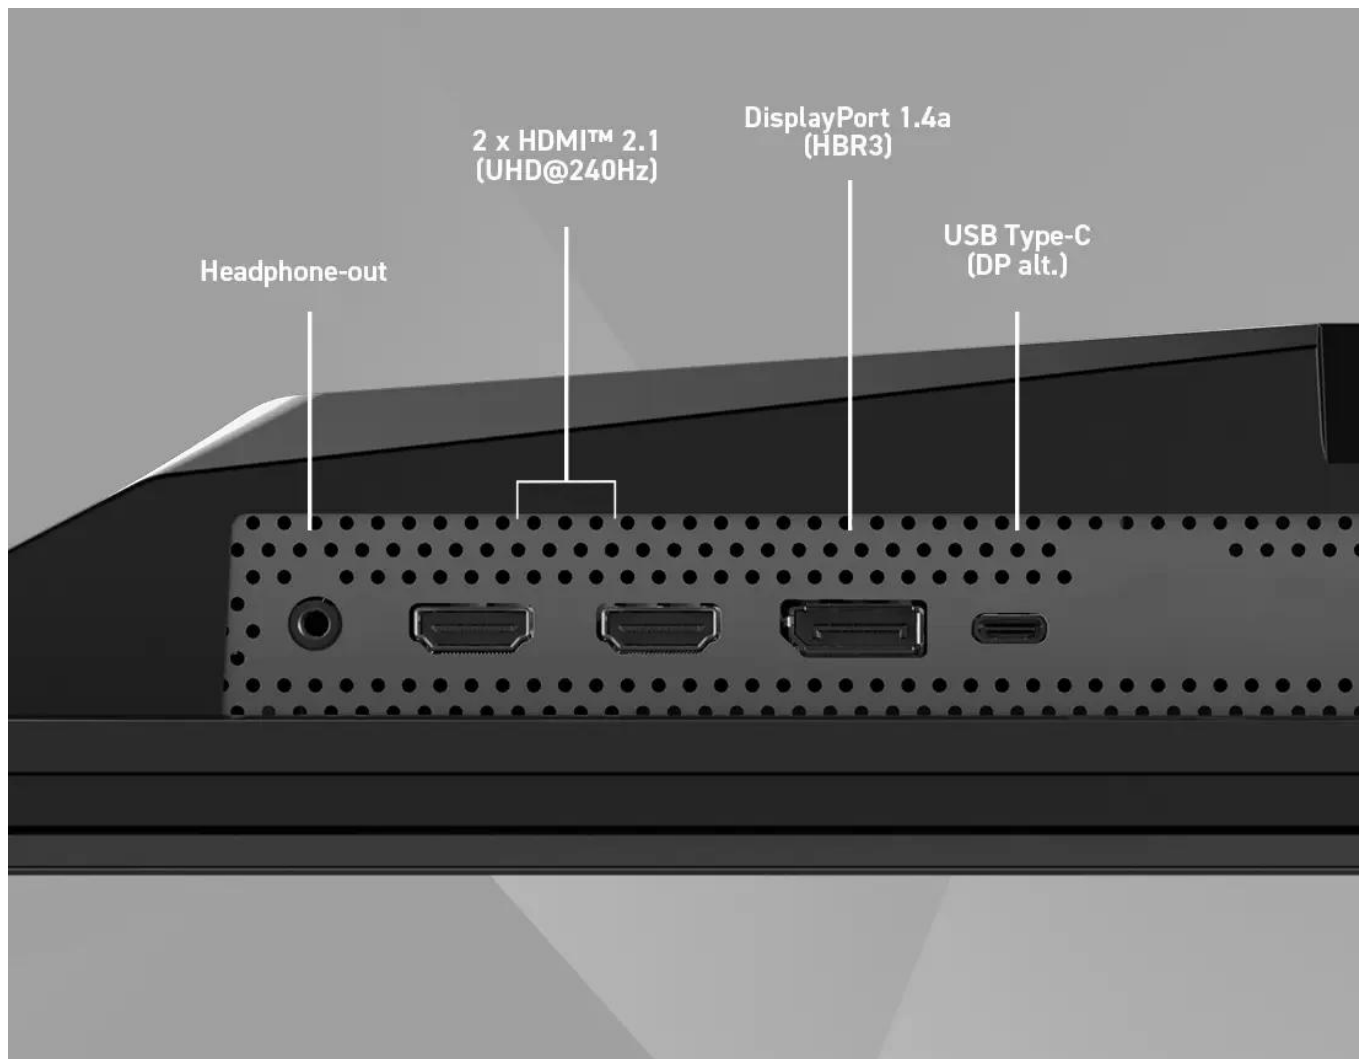

ZÁKLADNÍ SPECIFIKACE

Úhlopříčka: 31,5" (80 cm)

Rozlišení: 3840 × 2160 px (UHD, 4K)

Poměr stran: 16 : 9

Typ panelu: QD-OLED

Obnovovací frekvence: 240 Hz

Odezva: 0,03 ms GtG

Jas (SDR/HDR): 300 nitů / 1300 nitů

Kontrast: 1 500 000 : 1

HDR: DisplayHDR True Black 500

Barevný gamut: 99 % DCI-P3, 97 % RGB, 138 % sRGB

Barevná hloubka: 10 bitů (1,07 miliard barev)

Pozorovací úhly: 178° (H) / 178° (V)

Vstupy: 2× HDMI 2.1, 1× DisplayPort 1.4a, 1× USB-C (DP Alt Mode, 15 W PD)

Výstupy: audio jack 3,5 mm

Ergonomie: výška 0–110 mm, náklon -5° až 15°, otáčení ± 30°, pivot ± 10°

Rozměry: 719,1 × 483,9 × 241,9 mm (s podstavcem), 719,1 × 483,9 × 69,26 mm (bez podstavce)

Hmotnost: 7,7 kg

Spotřeba: < 160 W (typicky), < 0,5 W (pohotovostní režim), < 0,3 W (vypnuto)

VESA: 100 × 100 mm (M4 × 10 mm)

Napájení: AC 100–240 V, 50/60 Hz, 1,8 A