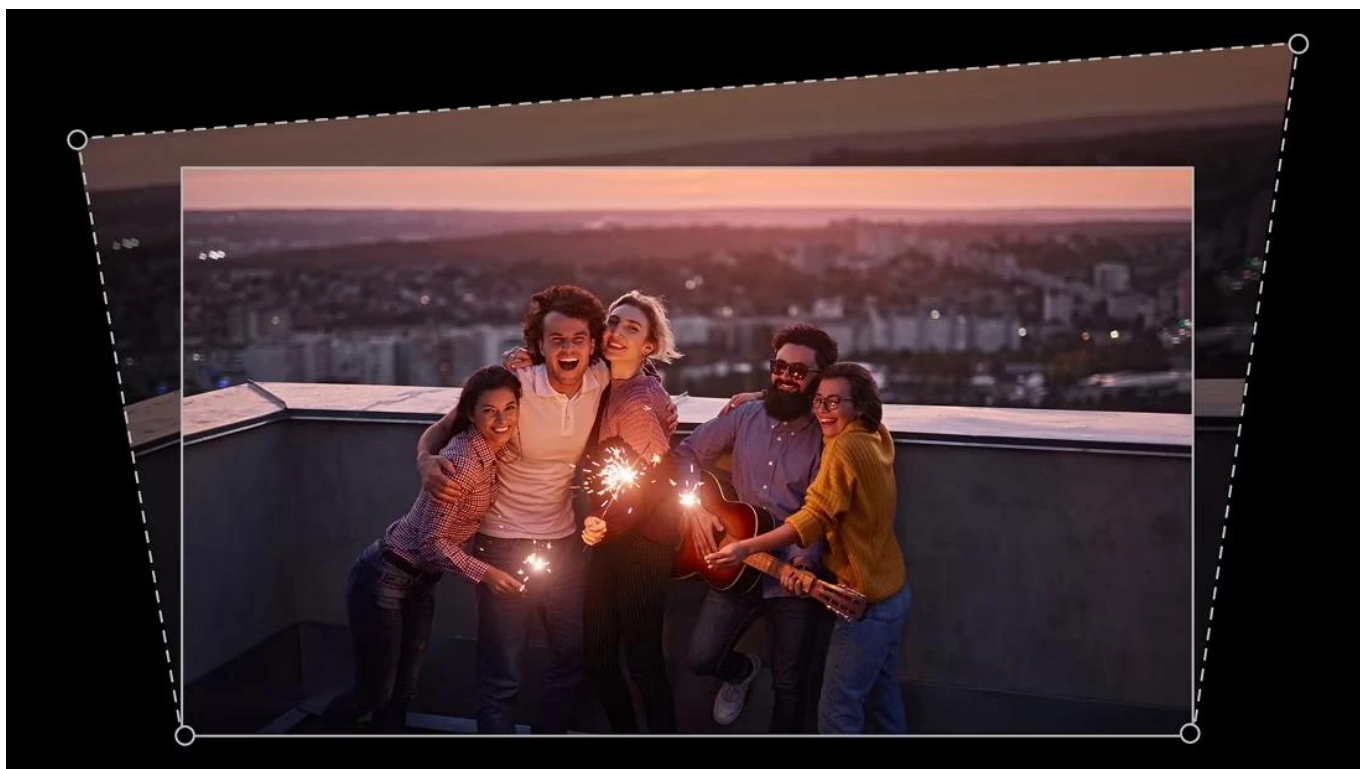

### BenQ GV50P - stropní projektor s Google TV

Mobilní projektor určený pro projekci na strop s flexibilním nastavením úhlů a vestavěnou baterií.

Projektor **BenQ GV50P** nabízí unikátní design s nastavitelnou základnou připomínající trojnožku, která umožňuje **projekci na strop** přímo nad postelí. Díky možnosti **svislého naklonění v rozsahu 135°** a **otočení o 180°** můžete snadno přepínat mezi projekcí na stěnu a strop. Zařízení poskytuje **Full HD rozlišení 1920 x 1080 px** s jasem **500 ANSI lumenů** a **laserovým zdrojem světla** s životností až 30 000 hodin v režimu ECO.

- Flexibilní design základny s možností naklonění a otočení pro projekci na strop i stěnu v libovolném úhlu
- Full HD rozlišení 1920 × 1080 px s jasnem 500 ANSI lumenů a kontrastním poměrem 100 000 : 1
- Laserový zdroj světla s životností 20 000 hodin v normálním režimu a 30 000 hodin v režimu ECO
- Google TV s přístupem ke streamovacím službám a Google Assistantem pro hlasové ovládání
- Automatická 2D korekce lichoběžníkového zkreslení (vertikální  $\pm 20^\circ$ , horizontální  $\pm 30^\circ$ , rotace  $\pm 30^\circ$ )