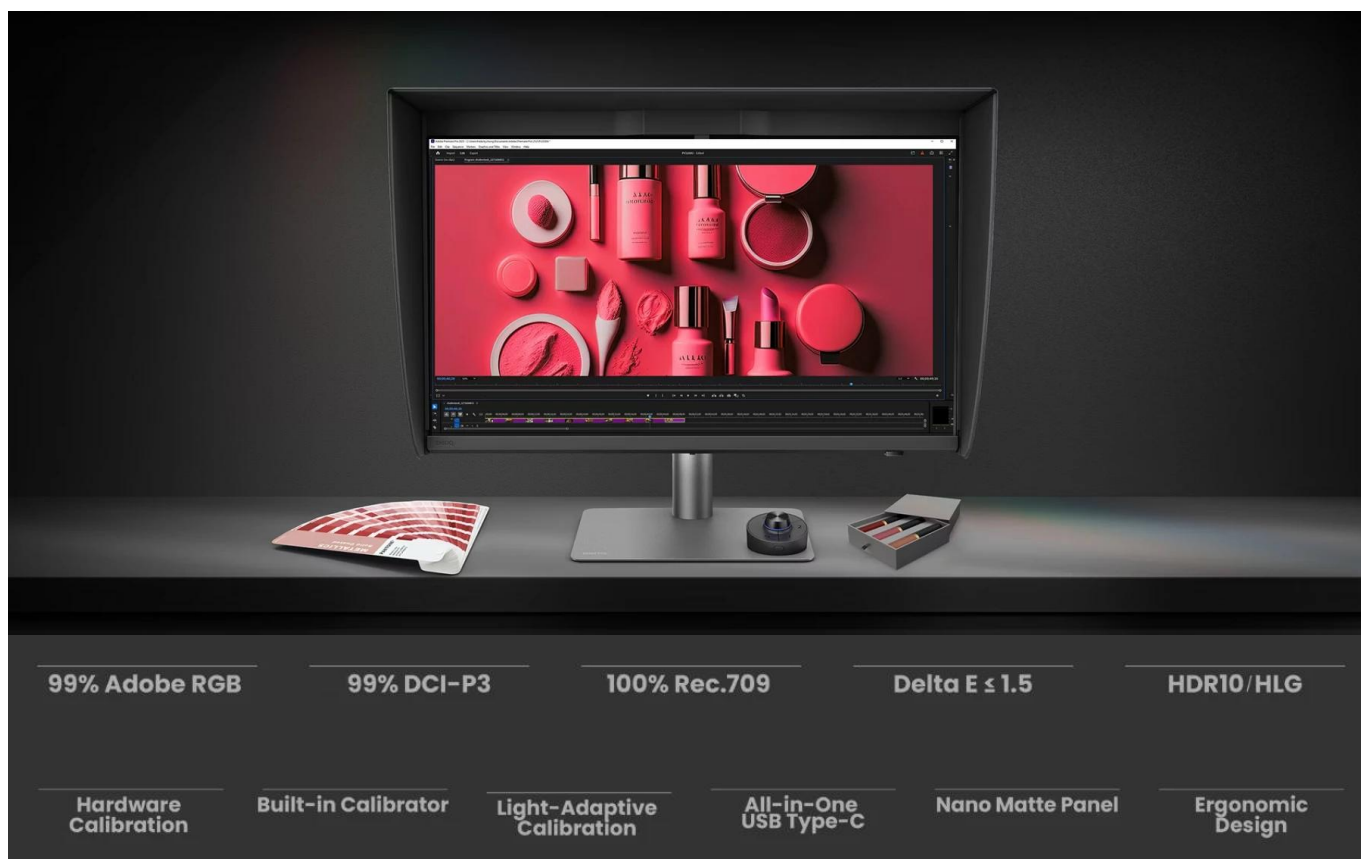

Monitor **BenQ PD2770U** s úhlopříčkou **27"** a rozlišením **3840 × 2160 px (4K)** je určen pro kreativní profesionály a studia, která vyžadují maximální přesnost barev. Technologie **AQCOLOR** zajišťuje pokrytí **99 % Adobe RGB**, **99 % DCI-P3** a **100 % Rec.709** s průměrnou odchylkou barev **Delta E ≤ 1.5**. **IPS panel** s pozorovacím úhlem **178°/178°** a jasem **400 nitů** poskytuje konzistentní zobrazení od rohu k rohu.

Monitor je vybaven **vestavěným kalibrátorem** pro automatickou kalibraci bez externích zařízení a podporuje

**hardwarovou kalibraci** přímo v 16bitové LUT tabulce. Funkce **Light-Adaptive Calibration** automaticky přizpůsobuje nastavení podle osvětlení v místnosti. Certifikace **Pantone Validated**, **Pantone SkinTone Validated** a **Calman Verified** potvrzují profesionální přesnost monitoru.

INDIVIDUAL  
CALIBRATION  
REPORT

calman  
VERIFIED

- 27" IPS panel s rozlišením 3840 × 2160 px a pokrytím 99 % Adobe RGB, 99 % DCI-P3 a 100 % Rec.709
- Vestavěný kalibrátor s podporou hardwarové kalibrace a automatického plánování pro dlouhodobou konzistenci barev
- Funkce Light-Adaptive Calibration pro automatické přizpůsobení nastavení podle osvětlení prostředí
- USB-C port s Power Delivery 96 W pro napájení notebooku a přenos dat jedním kabelem
- Integrovaný KVM přepínač pro ovládání více počítačů jednou klávesnicí a myší
- Matný panel snižující odlesky a magnetická stínící clona pro práci bez rozptylování
- Ergonomický stojan s výškovým nastavením 115 mm, otočením o 90°, natočením 15°/15° a náklonem -5° až 20°
- Bezdrátový ovladač Hotkey Puck G3 pro rychlé přepínání barevných režimů a nastavení
- Certifikace Pantone Validated, Pantone SkinTone Validated a Calman Verified pro profesionální přesnost