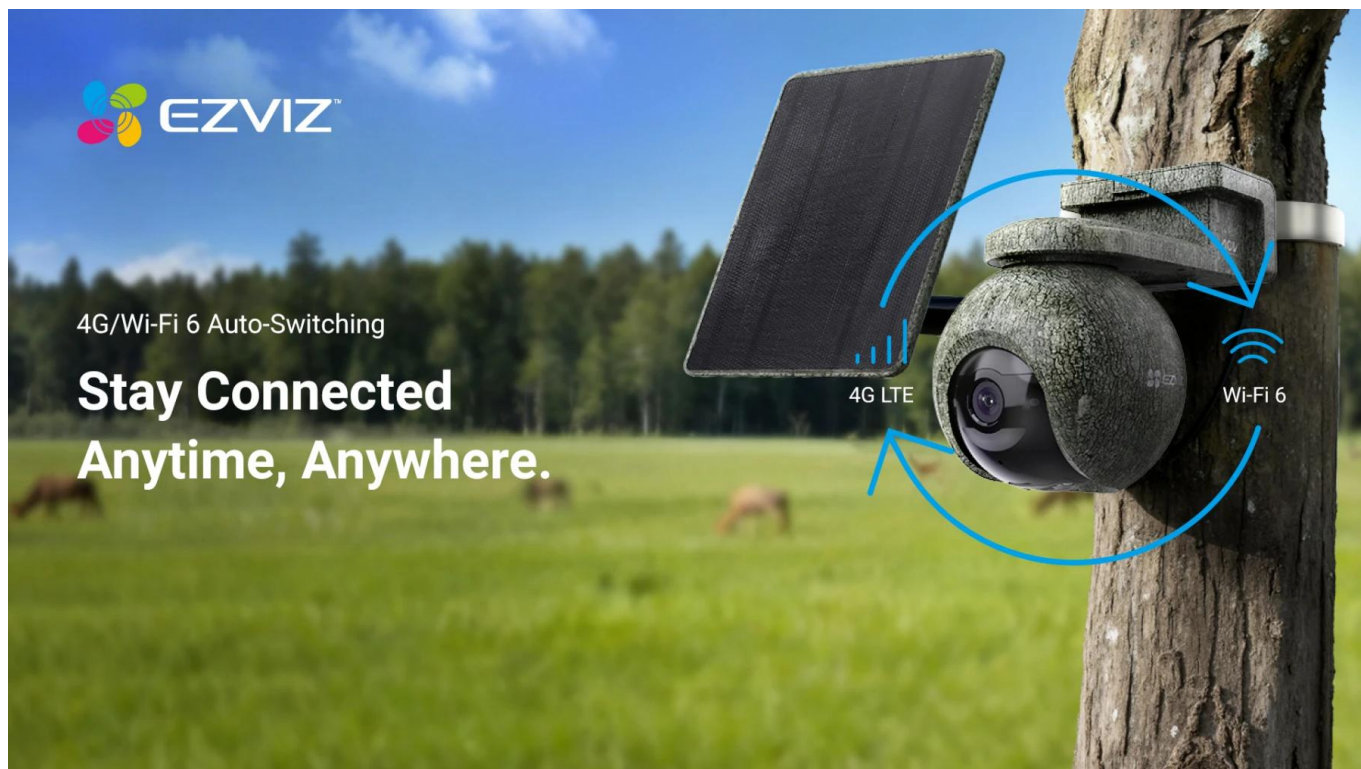

**EZVIZ EB8 PRO RANGER KIT**

Cena celkem:	<b>7 232 Kč</b> <b>(bez DPH: 5 977 Kč)</b>
Běžná cena:	<b>7 955 Kč</b>
Ušetříte:	<b>723 Kč</b>
Kód zboží:	KIPEZV1130
Part No.:	CS-EB8/SP-R200-CF(4K W4GA)
Záruka:	24 měs.
Stav:	Nové zboží

**Popis****EZVIZ EB8 Pro Ranger KIT**

**Profesionální 4K bezpečnostní kamera s duální konektivitou 4G a Wi-Fi pro dálkový monitoring divočiny i majetku.**

Představujeme kompletní bezpečnostní set určený pro náročné venkovní podmínky. Kamera **EB8 Pro Ranger** s rozlišením **4K (3840 × 2160 px)** nabízí panoramatický rozsah **340° (otáčení) a 75° (náklon)** pro maximální pokrytí sledované oblasti. Díky **duální konektivitě 4G LTE a Wi-Fi 6 (802.11ax)** zůstanete ve spojení i v odlehlých lokalitách bez dostupné Wi-Fi sítě. Kamera automaticky přepíná mezi sítěmi podle dostupnosti signálu.

- 4K rozlišení s 8Mpx CMOS senzorem 1/2,8" a světelností F1.2 pro detailní záběry i za šera
- Duální konektivita 4G LTE (FDD/TDD) a Wi-Fi 6 s automatickým přepínáním podle dostupnosti signálu
- AI detekce lidí, vozidel a více než 20 druhů zvířat\* s přizpůsobitelnými detekčními zónami
- 8W solární panel s monokrystalickými články a účinností  $\geq 22\%$  pro nepřetržitý provoz již při 2 hodinách slunečního svitu denně
- Režim Always-On Video 2.0 s AOV technologií pro celodenní nahrávání s dosahem detekce až 25 metrů
- GPS lokalizace kamery s přesným určením polohy v otevřeném terénu
- 940nm infračervené LED diody bez viditelného záblesku pro noční vidění do 15 metrů bez vyrušování zvířat
- Inteligentní sledování pohybu s automatickým zamykáním na detekované osoby
- Obousměrná audio komunikace s možností přednahráných hlasových zpráv a aktivní obrana sirénou a stroboskopickým světlem
- Podpora microSD karet o kapacitě až 512 GB a cloudového úložiště EZVIZ CloudPlay (na základě předplatného) s H.265 kompresí