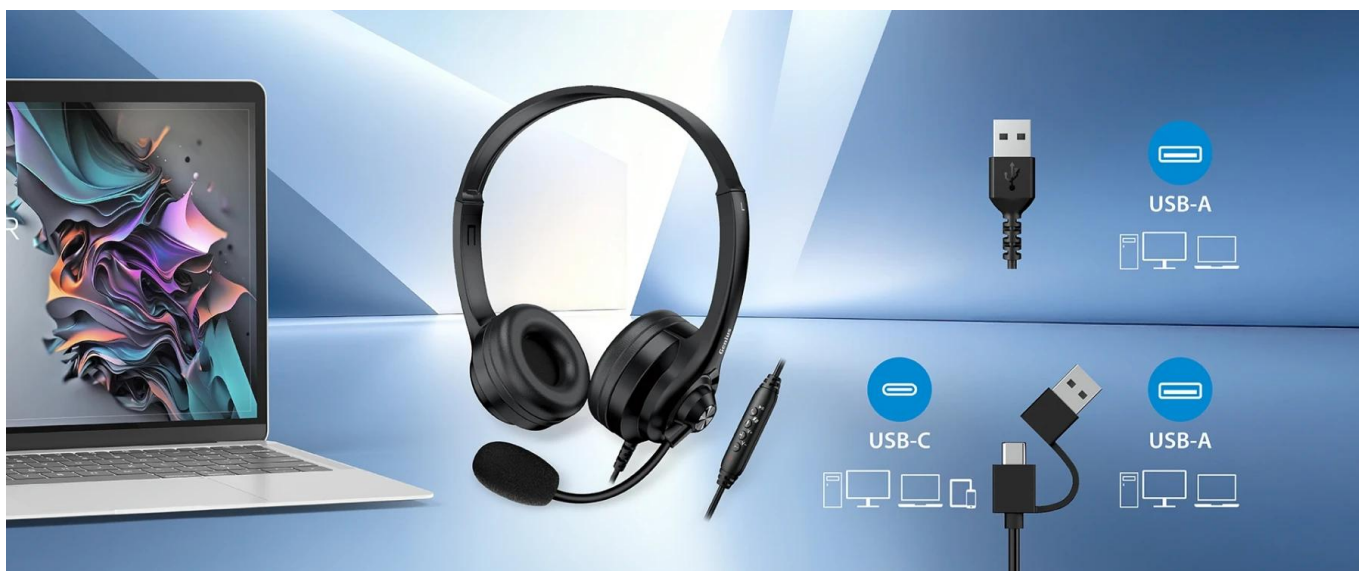

**Profesionální USB sluchátka s mikrofonom a podporou umělé inteligence pro moderní pracovní prostředí.**

Model **HS-235U AI** nabízí univerzální **USB + USB-C duální konektor** pro snadné připojení k počítačům, notebookům i mobilním zařízením bez nutnosti adaptérů. Sluchátka jsou vybavena kvalitními **40mm měniči** s citlivostí **114 ± 3 dB** a **všesměrovým mikrofonom** s citlivostí **-54 ± 3 dB** pro čistý přenos hlasu při videohovorech a online schůzkách.

Speciální funkcí je **rychlá aktivace Microsoft Copilot** dlouhým stiskem tlačítka ztlumení mikrofonu po dobu 2 sekund. Sluchátka disponují integrovaným ovládním hlasitosti, tlačítkem pro přehrávání/pauzu a ztlumení mikrofonu s LED indikací. Frekvenční rozsah **20 Hz - 20 kHz** zajišťuje věrné podání hudby i lidského hlasu.

- Duální USB-A + USB-C konektor pro univerzální kompatibilitu s různými zařízeními
- 40mm dynamické měniče s impedancí 32 Ω ± 15 % a citlivostí 114 ± 3 dB
- Všesměrový mikrofون s citlivostí -54 ± 3 dB pro čistý přenos hlasu
- Rychlá aktivace Microsoft Copilot dlouhým stiskem tlačítka (2 sekundy)
- Integrované ovládním hlasitosti, přehrávání/pauzy a ztlumení mikrofonu s LED indikací
- Široký frekvenční rozsah 20 Hz - 20 kHz pro kvalitní reprodukci zvuku
- Plug & Play připojení bez nutnosti instalace ovladačů
- Dlouhý 2,4metrový kabel pro pohodlné používání

### Ergonomie a konstrukce

Kompaktní design s nízkou hmotností přibližně **90 g** zajišťuje pohodlné nošení i při dlouhodobém používání. Černé provedení ladí s moderními pracovními stanicemi.