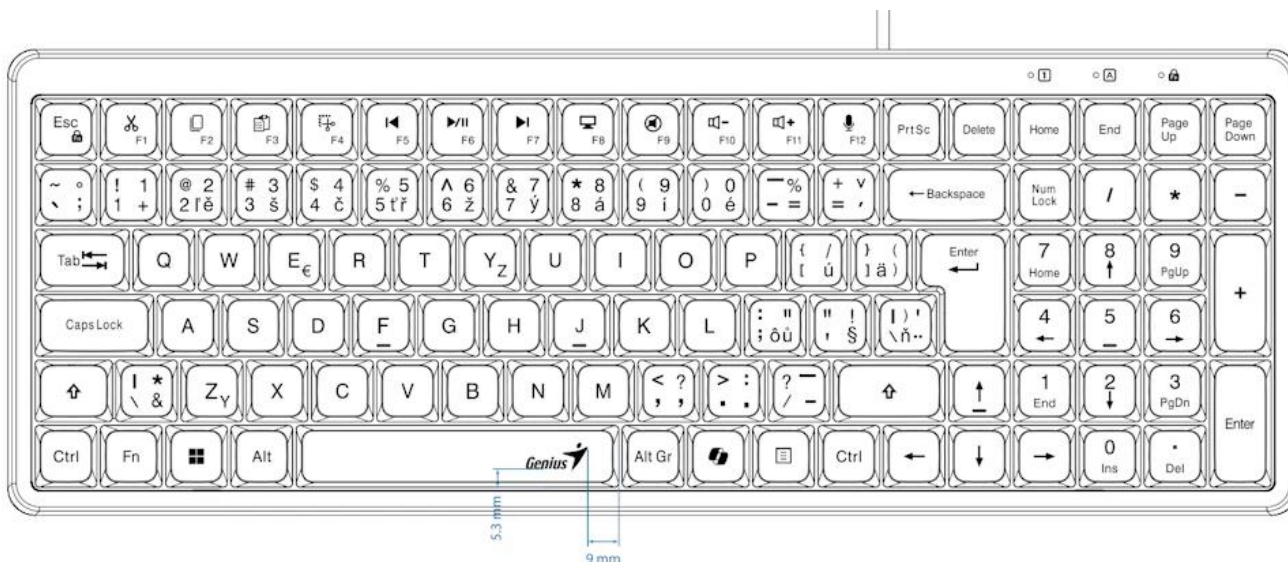

GENIUS LUXEMATE 120

Cena celkem:	247 Kč
	(bez DPH: 204 Kč)
Běžná cena:	272 Kč
Ušetříte:	25 Kč
Kód zboží:	KEYG16255
Part No.:	31310059403
Záruka:	24 měs.
Stav:	Nové zboží

Popis

Genius LuxeMate 120

Kompaktní kancelářská klávesnice s retro klávesami a dedikovanými tlačítky pro Copilot AI.

Pozor, fotografie klávesnice jsou pouze ilustrativní! Tento model disponuje CZ+SK layoutem, správné rozvržení (s krátkým levým Shiftem) naleznete na tomto obrázku:

Klávesnice **Genius LuxeMate 120** kombinuje stylový design s pohodlnými **retro klávesami ve stylu psacího stroje** a praktickými zkratkovými tlačítky pro moderní produktivitu. Dedikovaná oblast rychlých kláves zahrnuje funkce pro **Copilot AI** (včetně aktivace mikrofonu), editační nástroje jako **Cut, Copy, Paste a SnipPaste** a kompletní ovládání médií.

Kompaktní design s **numerickou částí** šetří místo na pracovním stole, zatímco **USB připojení plug-and-play** zajišťuje okamžitou funkčnost bez nutnosti instalace ovladačů. Funkce **FN Lock** umožňuje přepínání mezi horními klávesami a funkcemi F1-F12.