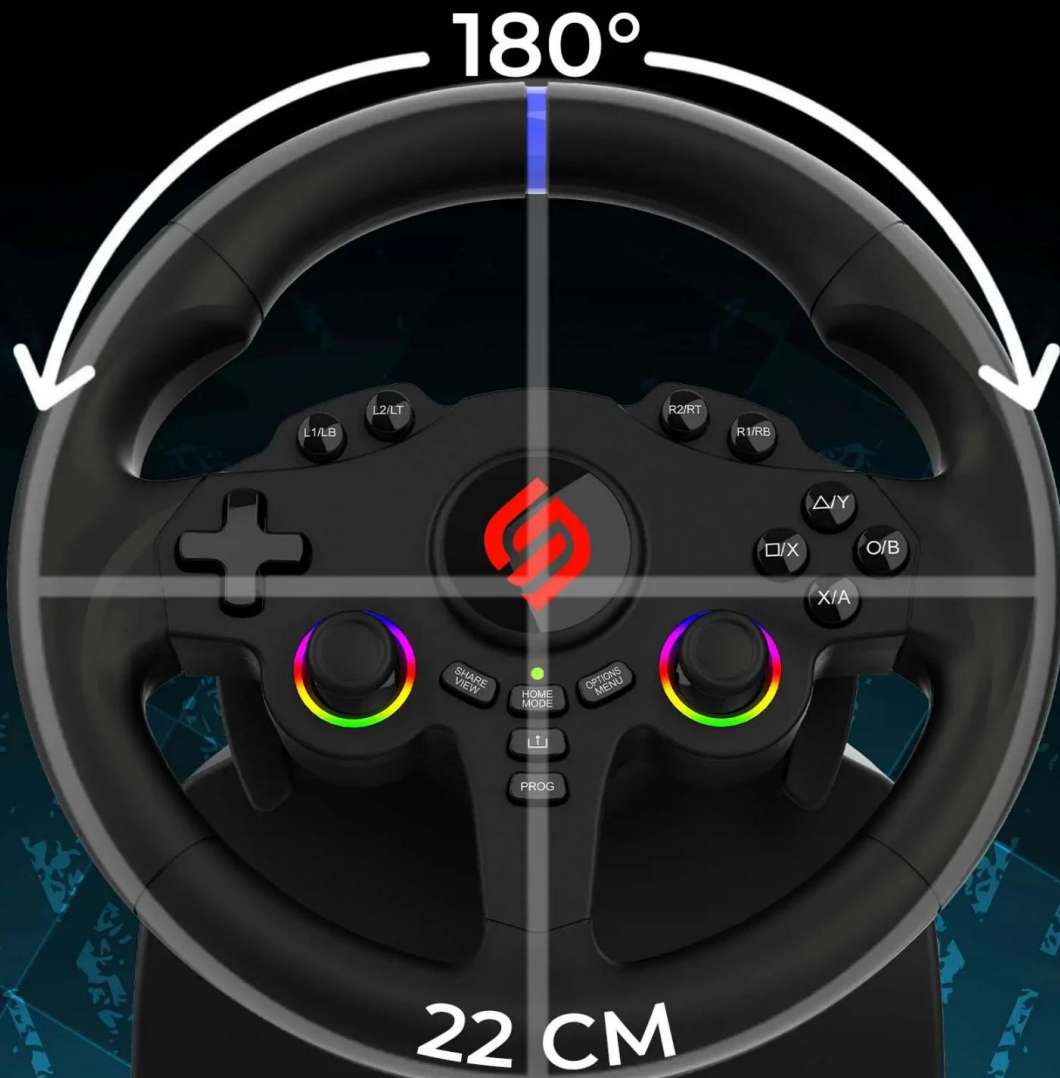

Model **220 RS-5** nabízí přesné ovládání díky **180° rotaci** volantu o průměru **22 cm**, která zajišťuje realistickou odezvu při řízení. Duální vibrační motory reprodukuje pocity z jízdy po trati nebo silnici a zprostředkovávají zpětnou vazbu o stavu vozidla. **Programovatelné RGB LED osvětlení** kolem joysticků vytváří dynamický vizuální efekt, který umocňuje intenzitu závodů.

Volant je vybaven **řadicími pádly** pro okamžitou změnu rychlostního stupně a sadou **dvou analogových pedálů** (plyn a brzda), které poskytují přesnou kontrolu nad akcelerací a brzděním. **Duální joysticky** rozšiřují možnosti ovládání a umožňují přizpůsobení různým herním stylům, včetně simulačních her jako Farming Simulator nebo GTA. Odnímatelné přísavky zajišťují stabilní uchycení na stole, pracovní desce nebo v kokpitu.

DUAL JOYSTICKS & PROGRAMMABLE LEDS

FIX COLORS

FIX RAINBOW

BREATHING COLORS

**COLOR
ADJUSTMENT**

REALISTIC DRIVING EXPERIENCE

PROGRAMMABLE KEYS & SENSITIVITY LEVELS

LOW SENSITIVITY

suitable for most racing games

MEDIUM SENSITIVITY

for games with many curves

HIGH SENSITIVITY

to link tight turns

- Rotace volantu 180° pro přesné a přirozené ovládání vozidla při závodech.
- Duální vibrační motory poskytují realistickou zpětnou vazbu ze silnice nebo závodní trati.
- Programovatelné RGB LED osvětlení kolem joysticků pro vizuální efekt během hry.
- Řadící pádla na volantu umožňují rychlé a pohodlné přeřazování rychlostních stupňů.
- Sada 2 analogových pedálů (plyn a brzda) pro precizní kontrolu nad akcelerací a brzděním.
- Duální joysticky rozšiřují možnosti ovládání pro simulační hry a různé herní styly.
- Odnímatelné přísavky zajišťují pevné uchycení na stole, pracovní desce nebo v závodním kokpitu.
- Kompatibilita s PS5 a PC, programovatelná tlačítka a 3 úrovně citlivosti pro přizpůsobení závodům.