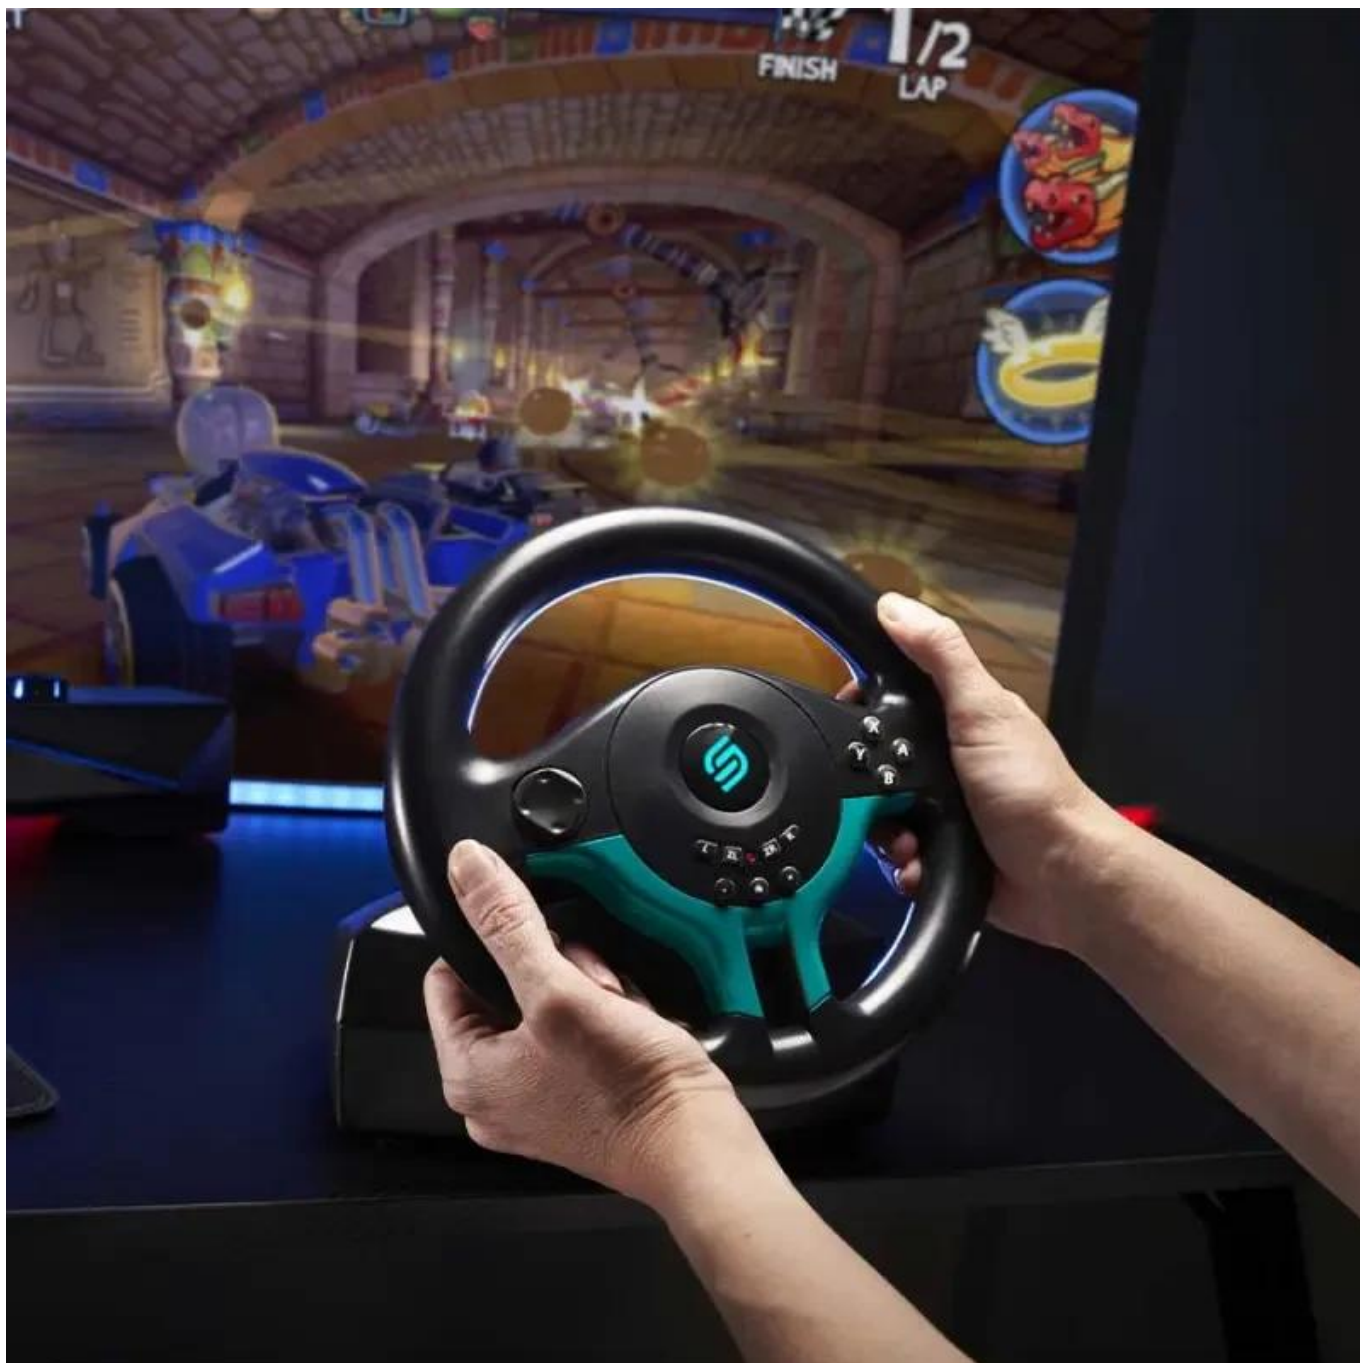

ZÁKLADNÍ SPECIFIKACE

Kompatibilita: Nintendo Switch, Nintendo Switch 2

Úhel rotace: 180°

Průměr volantu: 22 cm

Pedály: 2× (plyn, brzda), malé provedení

Páidla řazení: ano, 2 ks na volantu

Řadící páka: ne

Vibrace: ano

Uchycení: přísavky

Citlivost: 3 úrovně nastavitelné z volantu

Připojení ke konzoli: USB

Barva: černá-modrá