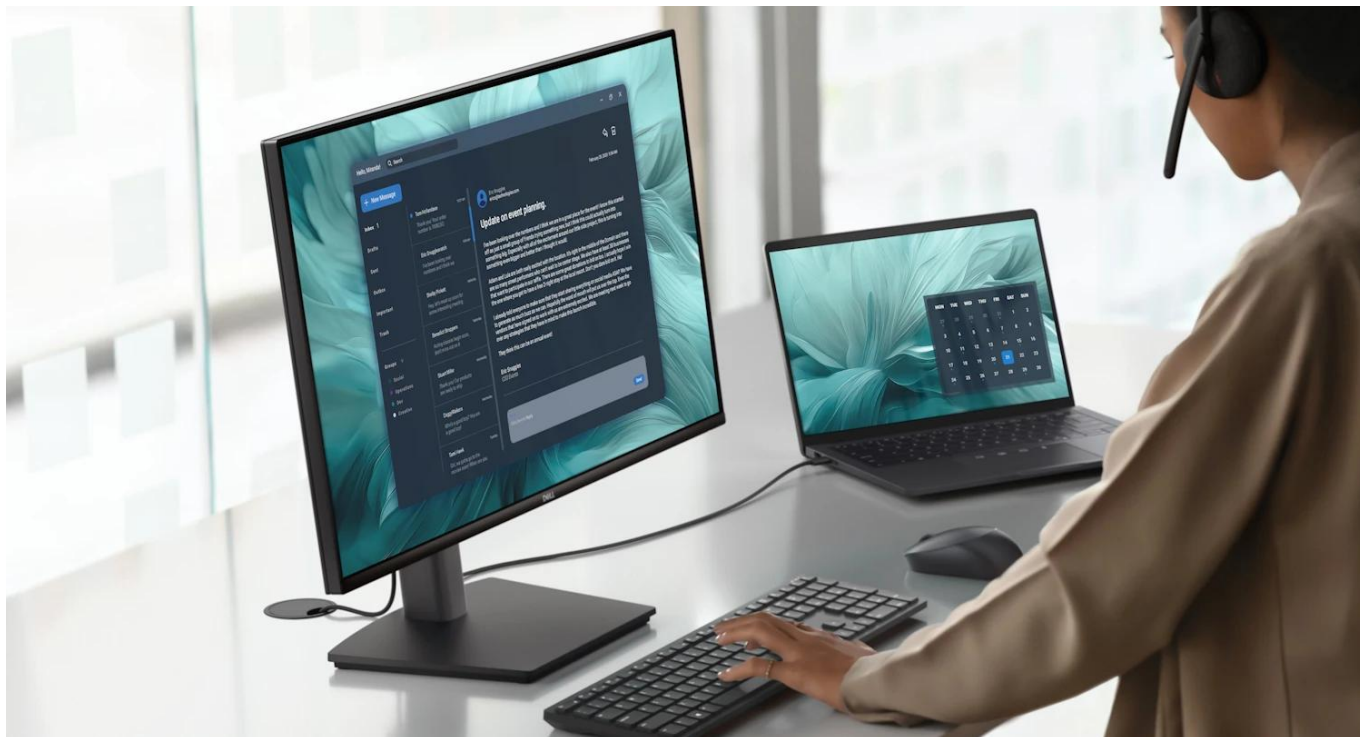

Na tento produkt je poskytována záruka 3 roky Basic on-site.
Oprava v rámci tohoto záručního servisu probíhá kdekoli po celé ČR.
Nemusí to být ani v sídle firmy - můžete být na dovolené, na služební cestě, nezáleží na tom.
Stačí zavolat na tel. číslo +420 774 765 521, nahlásit výrobní číslo a závadu a DELL již vše zařídí.

ZÁKLADNÍ SPECIFIKACE

Úhlopříčka: 27" (68,6 cm)

Rozlišení: 1920 × 1080 px (FHD)

Typ panelu: IPS (In-Plane Switching)

Obnovovací frekvence: 100 Hz

Odezva: 5 ms GTG (Fast), 8 ms GTG

Jas: 300 cd/m²

Kontrast: 1000 : 1

Barevný prostor: 72 % NTSC, 16,7 milionu barev (8bit)

Pozorovací úhly: 178°/178° (H/V)

Konektory: 1× HDMI 1.4, 1× DisplayPort 1.4, 1× VGA

Reproduktory: 2 × 2 W

Nastavení stojanu: výška 130 mm, náklon -5°/+21°, otáčení ±173°, Pivot ±90°

VESA mount: 100 × 100 mm

Rozměry s podstavcem: 610,68 × 384,57-514,57 × 211,59 mm

Hmotnost: 4,83 kg (s podstavcem), 3,09 (bez podstavce)

Spotřeba: 16,9 W (typická), 38 W (maximální), 0,3 W (standby)

Základní rozdíly mezi řadami monitorů Dell: