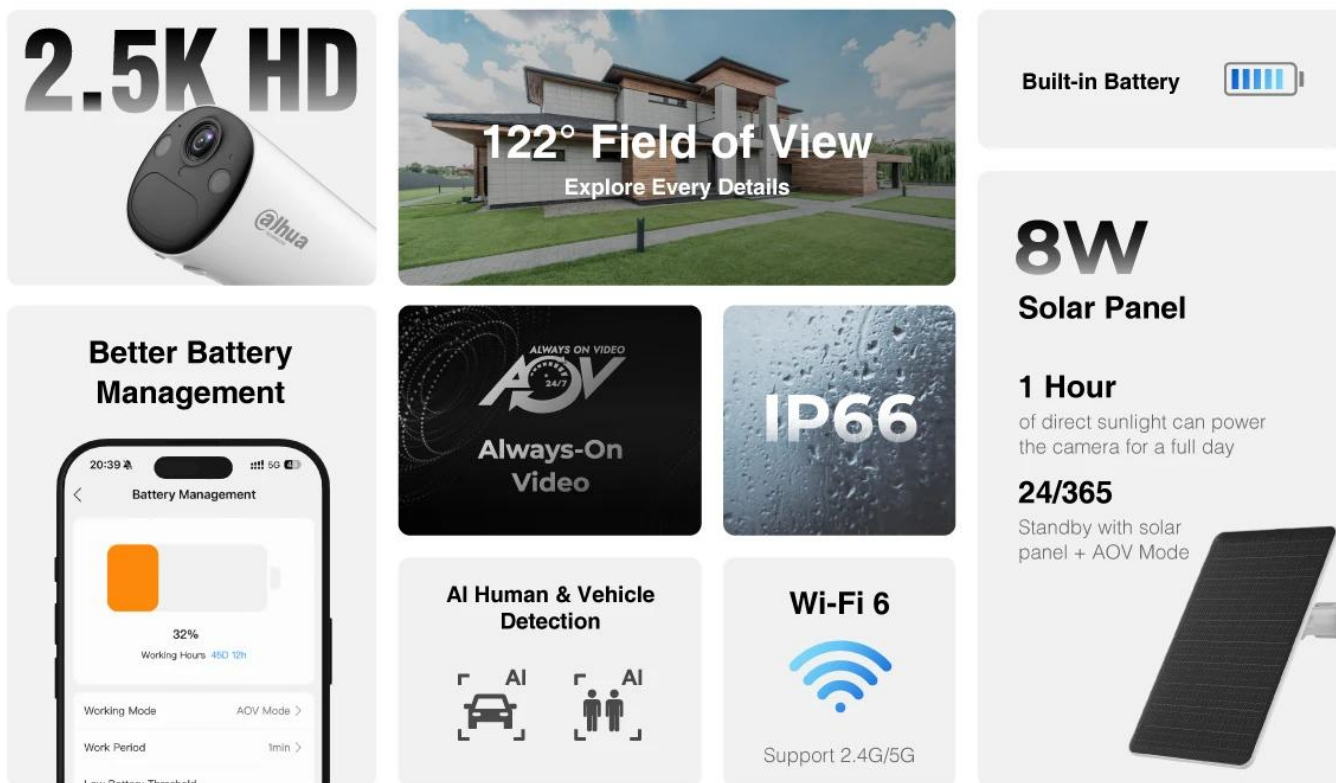

Dahua KIT/BF4CP-0210B-XL/M0508

Bezdrátová IP kamera se solárním panelem pro nepřetržité sledování bez nutnosti kabeláže.

Kompletní monitorovací sada kombinující **4Mpx Wi-Fi kameru s 8W solárním panelem** a výkonnou baterií o kapacitě **32,4 Wh**. Díky pokročilé technologii **Wi-Fi 6** (dual-band 2,4/5 GHz) zajišťuje stabilní bezdrátové připojení bez nutnosti síťových kabelů. Kamera nabízí **AI detekci osob a vozidel s PIR senzorem** pro rychlé probuzení a přesné upozornění na pohyb.

BF4C / BF4C-XL

Bullet Network Camera

4MP

Wire-free Power, Consistent Protection

- Long-lasting Power, Non-stop Protection
- AI Precise Detection with Instantaneous Switch
- AOV Mode (Always-on Video)
- Sound and Light Alarm
- IP66 Protection
- Wi-Fi 6

- Rozlišení **4 Mpx** (2560 × 1440 px) s kompresí H.265 pro efektivní ukládání dat
- Dual-band **Wi-Fi 6** na frekvencích 2,4 GHz a 5 GHz pro stabilní připojení
- Solární napájení s **8W panelem** a baterií 32,4 Wh pro autonomní provoz
- AI detekce osob a vozidel s PIR senzorem pro dosah až **12 m**
- Smart Dual Light s IR osvětlením (15 m) a teplým světlem (20 m) pro barevné noční vidění
- Obousměrné audio s vestavěným mikrofonem a reproduktorem pro komunikaci
- Krytí **IP66** pro odolnost proti prachu a vodě, provoz -20 °C až +60 °C
- Podpora microSD karet až **512 GB** pro lokální ukládání záznamů
- Rychlé párování přes **Bluetooth** a ovládání aplikací DMSS (Android/iOS)